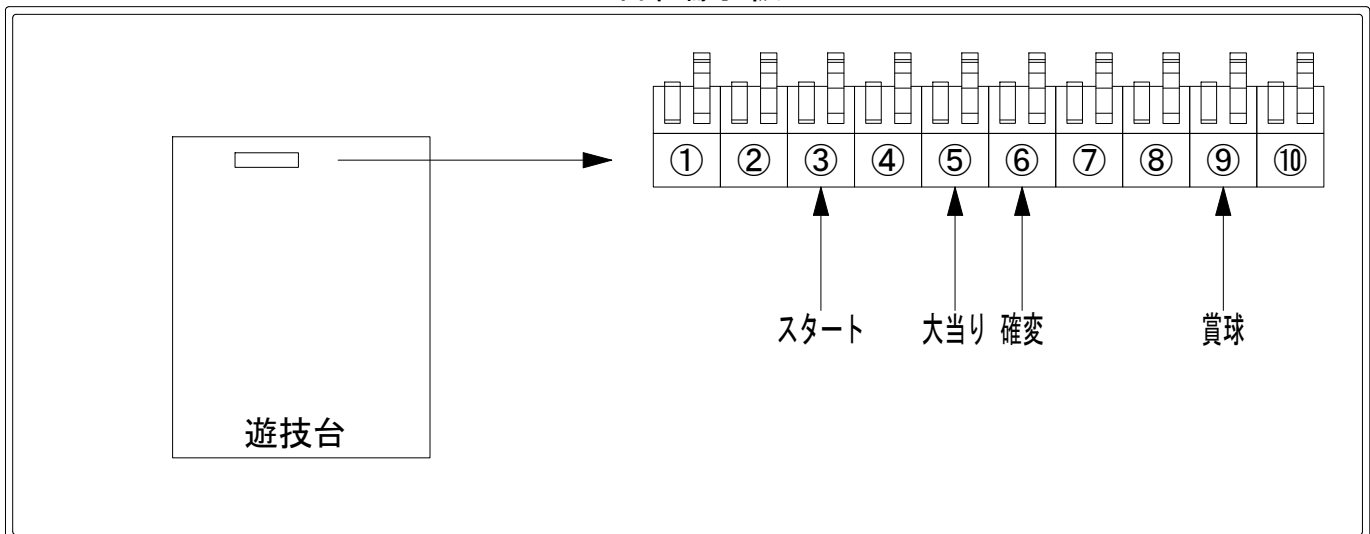

デー太郎（パチンコ） 取付配線資料 2018年03月23日 109-1

| | | | |
|-------------|---------------|----------|--|
| メーカー名 | SANKYO | | |
| 機種名 | CRF LADY GAGA | R G | |
| 入力変換ハーネスセット | A | DYR-H171 | |
| 賞球入力変換ハーネス | B | DYR-H182 | |

ハーネス結線図

外部端子板

出力情報

| 端子番号 | 端子色 | 出力情報 | 内容 | 高確率 | 大当 | 小当 |
|------|-----|---------|-------------------------------|-----|----|----|
| ① | 白 | 賞球 | 賞球10個毎にON | | | |
| ② | 緑 | 扉・枠開放 | 遊技機の前枠および内枠が開放中にON | | | |
| ③ | 灰 | 全図柄確定回数 | 特別図柄1及び特別図柄2の停止毎にON | | | |
| ④ | 黄 | 全始動口 | 始動口1及び始動口2入賞毎にON | | | |
| ⑤ | 黒 | 大当り 1 | 大当り中ON | | ○ | |
| ⑥ | 桃 | 大当り 2 | 大当り中及び高確率中ON | ○ | ○ | |
| ⑦ | 青 | 大当り 3 | 大当り中及び高確率時の小当り中ON | | ○ | ○ |
| ⑧ | 赤 | 大当り 4 | 特定図柄の大当り中の高確率変動決定領域通過時にON | | | |
| ⑨ | 橙 | 入賞 | 全ての入賞口入賞時、賞球10個毎にON | | | |
| ⑩ | 水 | セキュリティ | 電源投入時、異常入賞、磁気、電波、スイッチ異常検出時にON | | | |