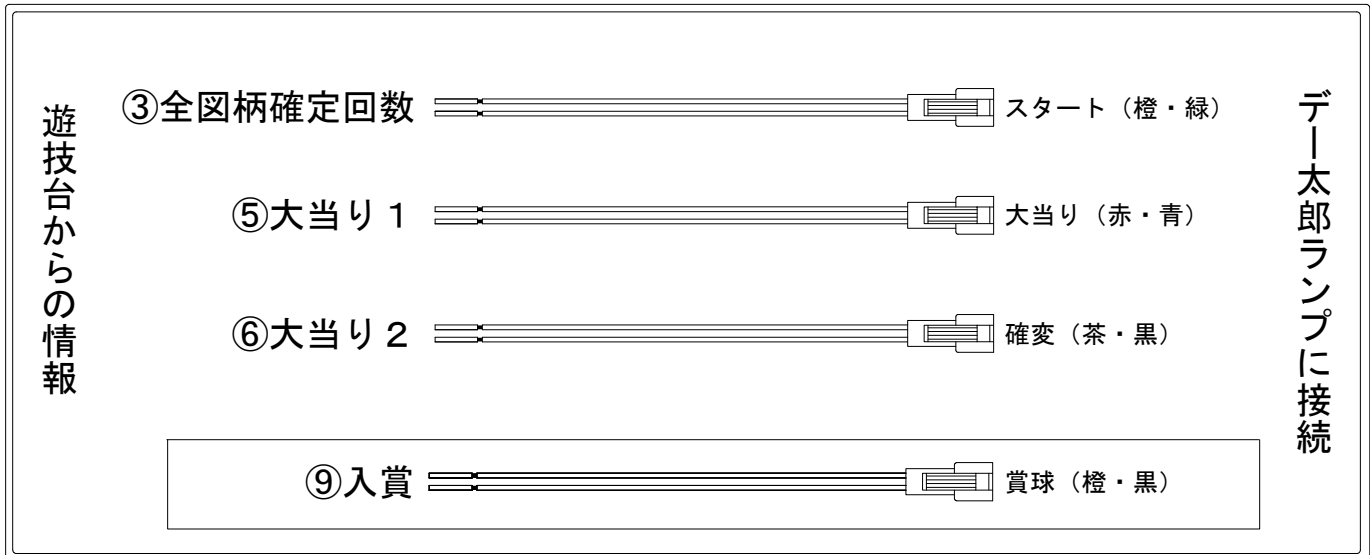

デー太郎（パチンコ） 取付配線資料 2018年03月23日 109-1

| | | | |
|-------------|---------------|----------|--|
| メーカー名 | SANKYO | | |
| 機種名 | CRF LADY GAGA | R G | |
| 入力変換ハーネスセット | A | DYR-H171 | |
| 賞球入力変換ハーネス | B | DYR-H182 | |

ハーネス結線図

外部端子板

出力情報

| 端子番号 | 端子色 | 出力情報 | 内容 | 高確率 | 大当 | 小当 |
|------|-----|---------|-------------------------------|-----|----|----|
| ① | 白 | 賞球 | 賞球10個毎にON | | | |
| ② | 緑 | 扉・枠開放 | 遊技機の前枠および内枠が開放中にON | | | |
| ③ | 灰 | 全図柄確定回数 | 特別図柄1及び特別図柄2の停止毎にON | | | |
| ④ | 黄 | 全始動口 | 始動口1及び始動口2入賞毎にON | | | |
| ⑤ | 黒 | 大当り 1 | 大当り中ON | | ○ | |
| ⑥ | 桃 | 大当り 2 | 大当り中及び高確率中ON | ○ | ○ | |
| ⑦ | 青 | 大当り 3 | 大当り中及び高確率時の小当り中ON | | ○ | ○ |
| ⑧ | 赤 | 大当り 4 | 特定図柄の大当り中の高確率変動決定領域通過時にON | | | |
| ⑨ | 橙 | 入賞 | 全ての入賞口入賞時、賞球10個毎にON | | | |
| ⑩ | 水 | セキュリティ | 電源投入時、異常入賞、磁気、電波、スイッチ異常検出時にON | | | |

→スタートに接続

→大当りに接続

→確変に接続

→賞球線に接続