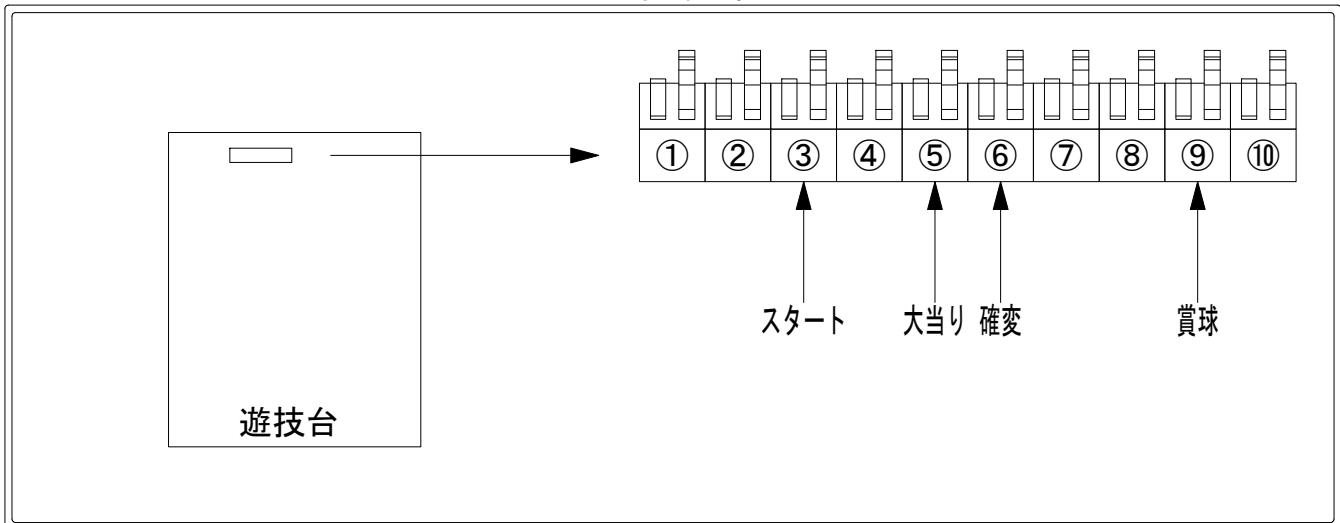

# デー太郎（パチンコ） 取付配線資料 2018年11月27日 108-1

メーカー名	SANKYO	
機種名	CRF 戦姫絶唱シンフォギア _ S	
入力変換ハーネスセット	A	DYR-H171
賞球入力変換ハーネス	B	DYR-H182

## ハーネス結線図

## 外部端子板

## 出力情報

端子番号	端子色	出力情報	内容	高ベース	大当			
①	白	賞球	賞球10個毎にON					
②	緑	扉・枠開放	遊技機の前枠および内枠が開放中にON					
③	灰	全図柄確定回数	特別図柄1及び特別図柄2の停止毎にON					→スタートに接続
④	黄	全始動口	始動口1及び始動口2入賞毎にON					
⑤	黒	大当り 1	大当り中ON		○			→大当りに接続
⑥	桃	大当り 2	大当り中及び高ベース中ON	○	○			→確変に接続
⑦	青	大当り 3	特定領域通過による大当り中ON					
⑧	赤	大当り 4	高ベース中ON	○				
⑨	橙	入賞	全ての入賞口入賞時、賞球10個毎にON					→賞球線に接続
⑩	水	セキュリティ	電源投入時、異常入賞、磁気、電波、スイッチ異常検出時にON					