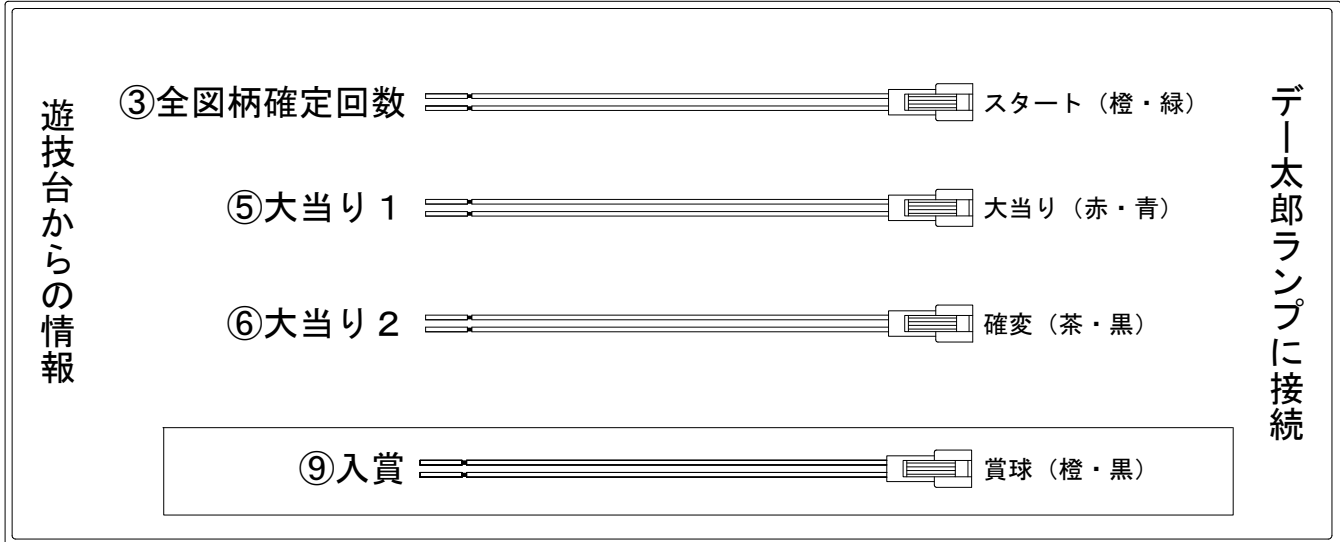

# デー太郎（パチンコ） 取付配線資料 2018年11月27日 108-1

メーカー名	SANKYO	
機種名	CRF 戦姫絶唱シンフォギア _ S	
入力変換ハーネスセット	A	DYR-H171
賞球入力変換ハーネス	B	DYR-H182

## ハーネス結線図

## 出力情報

端子番号	端子色	出力情報	内容	高ベース	大当			
①	白	賞球	賞球10個毎にON					
②	緑	扉・枠開放	遊技機の前枠および内枠が開放中にON					
③	灰	全図柄確定回数	特別図柄1及び特別図柄2の停止毎にON					→スタートに接続
④	黄	全始動口	始動口1及び始動口2入賞毎にON					
⑤	黒	大当り 1	大当り中ON		○			→大当りに接続
⑥	桃	大当り 2	大当り中及び高ベース中ON	○	○			→確変に接続
⑦	青	大当り 3	特定領域通過による大当り中ON					
⑧	赤	大当り 4	高ベース中ON	○				
⑨	橙	入賞	全ての入賞口入賞時、賞球10個毎にON					→賞球線に接続
⑩	水	セキュリティ	電源投入時、異常入賞、磁気、電波、スイッチ異常検出時にON					