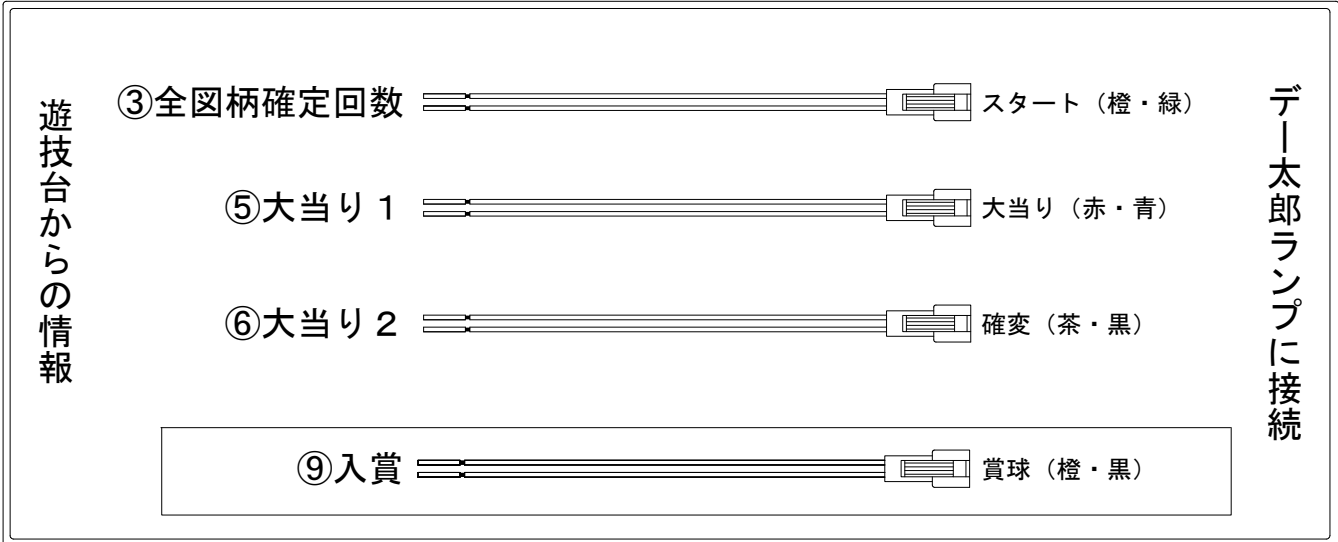

デー太郎（パチンコ） 取付配線資料 2017年06月09日 106-1

メーカー名	SANKYO	
機種名	CRF倅田來未V	ミドルY
入力変換ハーネスセット	A	DYR-H171
賞球入力変換ハーネス	B	DYR-H182

ハーネス結線図

外部端子板

出力情報

端子番号	端子色	出力情報	内容	高ベース	大当			
①	白	賞球	賞球10個毎にON					
②	緑	扉・枠開放	遊技機の前枠および内枠が開放中ON					
③	灰	全図柄確定回数	特別図柄1及び特別図柄2の停止毎にON					
④	黄	全始動口	始動口1及び始動口2入賞毎にON					
⑤	黒	大当り 1	大当り中ON		○			
⑥	桃	大当り 2	大当り中及び高ベース中ON	○	○			
⑦	青	大当り 3	高ベース中ON	○				
⑧	赤	大当り 4	大当り中ON		○			
⑨	橙	入賞	全ての入賞口入賞時、賞球10個毎にON					
⑩	水	セキュリティ	電源投入時、異常入賞、磁気、電波、スイッチ異常検出時にON					

→スタートに接続

→大当りに接続

→確変に接続

→賞球線に接続