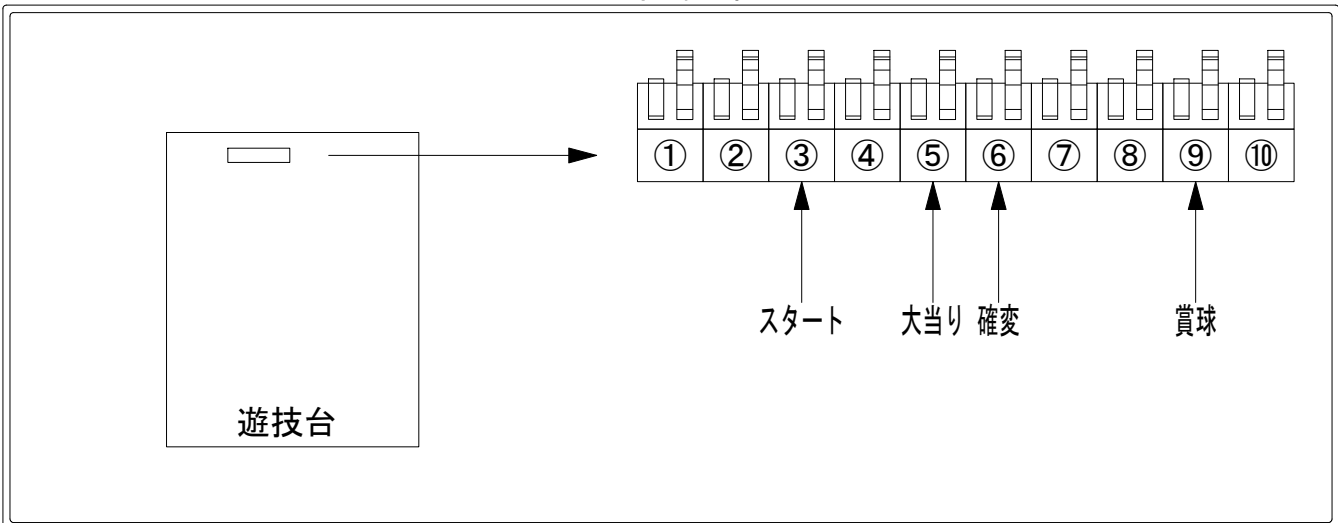

デー太郎（パチンコ） 取付配線資料 2017年06月09日 106-1

メーカー名	SANKYO	
機種名	CRF倅田來未V	ミドルY
入力変換ハーネスセット	A	DYR-H171
賞球入力変換ハーネス	B	DYR-H182

ハーネス結線図

外部端子板

出力情報

端子番号	端子色	出力情報	内容	高ベース	大当			
①	白	賞球	賞球10個毎にON					
②	緑	扉・枠開放	遊技機の前枠および内枠が開放中ON					
③	灰	全図柄確定回数	特別図柄1及び特別図柄2の停止毎にON					
④	黄	全始動口	始動口1及び始動口2入賞毎にON					
⑤	黒	大当り 1	大当り中ON		○			
⑥	桃	大当り 2	大当り中及び高ベース中ON	○	○			
⑦	青	大当り 3	高ベース中ON	○				
⑧	赤	大当り 4	大当り中ON		○			
⑨	橙	入賞	全ての入賞口入賞時、賞球10個毎にON					
⑩	水	セキュリティ	電源投入時、異常入賞、磁気、電波、スイッチ異常検出時にON					

→スタートに接続

→大当りに接続

→確変に接続

→賞球線に接続