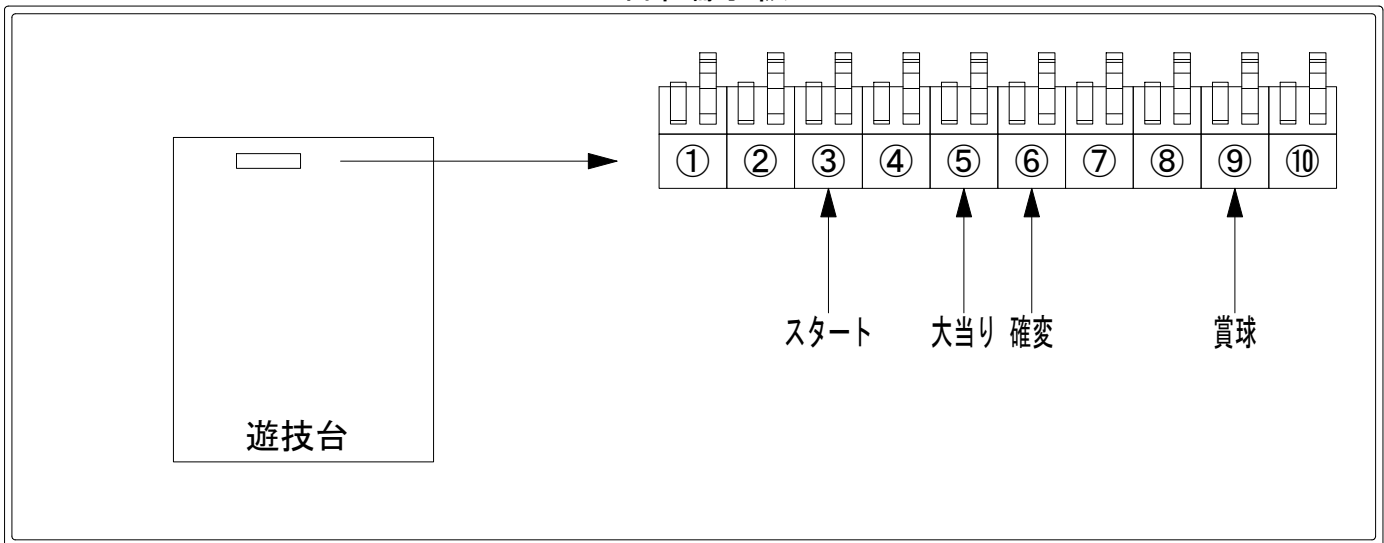

# デー太郎（パチンコ） 取付配線資料 2016年05月25日 102

メーカー名	SANKYO	
機種名	CRF 夢福神 _ Y	
入力変換ハーネスセット	A	DYR-H171
賞球入力変換ハーネス	B	DYR-H182

## ハーネス結線図

## 外部端子板

## 出力情報

端子番号	端子色	出力情報	内容	高ベース	大当				
①	白	賞球	賞球10個毎にON						
②	緑	扉・枠開放	遊技機の前枠および内枠が開放中ON						
③	灰	全図柄確定回数	特別図柄1及び特別図柄2の停止毎にON						→スタートに接続
④	黄	全始動口	始動口1及び始動口2入賞時にON						
⑤	黒	大当り1	全ての大当り中ON		○				→大当りに接続
⑥	桃	大当り2	全ての大当り中及び高ベース中ON	○	○				→確変に接続
⑦	青	大当り3	全ての大当り中ON		○				
⑧	赤	大当り4	全ての大当り中及び高ベース中ON	○	○				
⑨	橙	入賞	全ての入賞口入賞時、賞球10個毎にON						→賞球線に接続
⑩	水	セキュリティ	電源投入時、異常入賞、磁気、電波、スイッチ異常検出時にON						