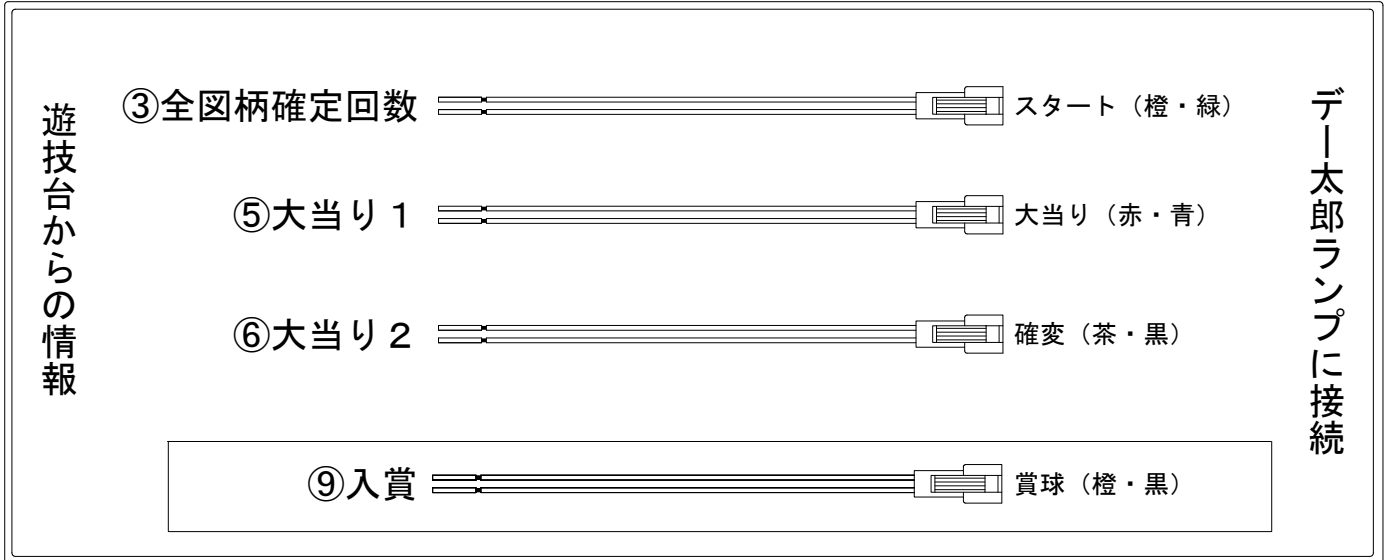

# デー太郎（パチンコ） 取付配線資料 2016年05月25日 102

メーカー名	SANKYO	
機種名	CRF 夢福神 _ Y	
入力変換ハーネスセット	A	DYR-H171
賞球入力変換ハーネス	B	DYR-H182

## ハーネス結線図

## 出力情報

端子番号	端子色	出力情報	内容	高ベース	大当				
①	白	賞球	賞球10個毎にON						
②	緑	扉・枠開放	遊技機の前枠および内枠が開放中ON						
③	灰	全図柄確定回数	特別図柄1及び特別図柄2の停止毎にON						→スタートに接続
④	黄	全始動口	始動口1及び始動口2入賞時にON						
⑤	黒	大当り1	全ての大当り中ON		○				→大当りに接続
⑥	桃	大当り2	全ての大当り中及び高ベース中ON	○	○				→確変に接続
⑦	青	大当り3	全ての大当り中ON		○				
⑧	赤	大当り4	全ての大当り中及び高ベース中ON	○	○				
⑨	橙	入賞	全ての入賞口入賞時、賞球10個毎にON						→賞球線に接続
⑩	水	セキュリティ	電源投入時、異常入賞、磁気、電波、スイッチ異常検出時にON						