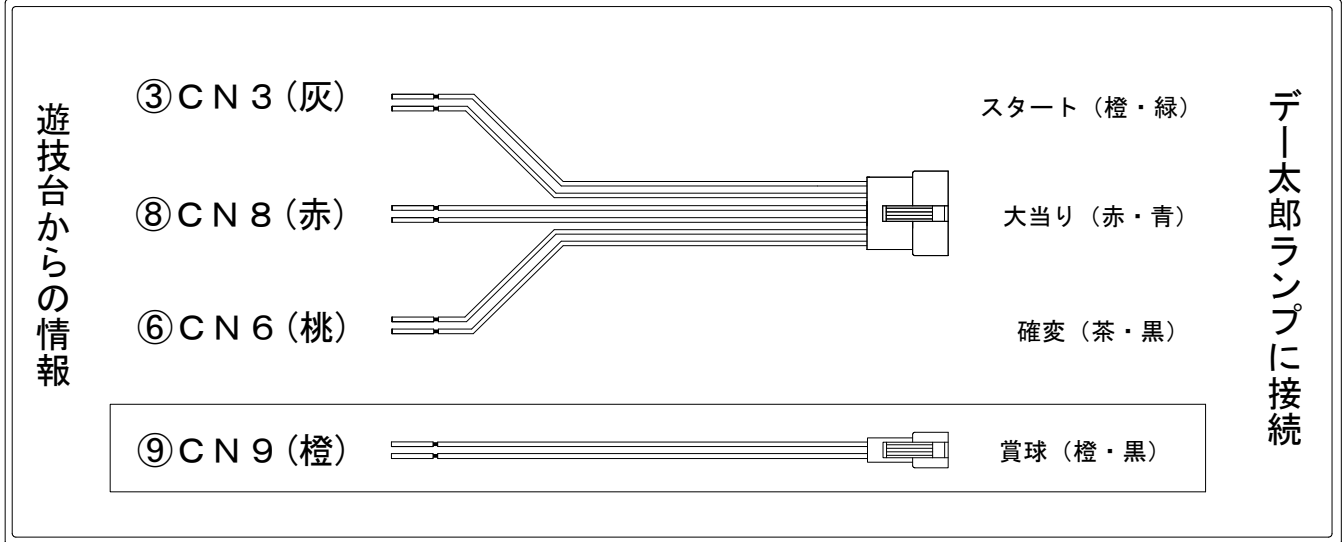

メーカー名	サミー	
機種名	CR北斗の拳5覇者	HVA
ワンタッチ台接続ハーネス	A	DSH-H001
賞球入力変換ハーネス	B	DYR-H182

ハーネス結線図

外部端子板

出力情報

番号	端子	色	情報名	出力内容	電サポ	大当り		
						※1	※2	小当
①	CN1	白	賞球	賞球払出時(10個毎)に出力				
②	CN2	緑	扉・枠開放	「表ユニット」「プラ枠ユニット」「裏セットユニット」が開放中に出力				
③	CN3	灰	図柄確定	特別図柄1又は特別図柄2の変動1回につき0.6秒間出力				→スタートに接続
④	CN4	黄	始動口	中始動口または右始動口(電チュー)入賞1個毎に出力				
⑤	CN5	黒	当り1	「大当り」又は「普通図柄の確率変動機能未作動時の小当り」中に出力		○	○	○
⑥	CN6	桃	当り2	「大当り」又は「普通図柄の確率変動機能作動中」に出力	○	○		→確変に接続
⑦	CN7	青	当り3	大当り中に出力		○		
⑧	CN8	赤	当り4	大当り中に出力		○	○	→大当りに接続
⑨	CN9	橙	メイン賞球	入賞時に賞球予定数を計算し、賞球予定数10個毎に出力				→賞球線に接続
⑩	CN10	水	セキュリティ	RAMクリア・磁気センサ・断線電源・電波センサ・ガラス未検出・異常センサ出力				

※1→電サポあり大当り ※2→電サポなし大当り