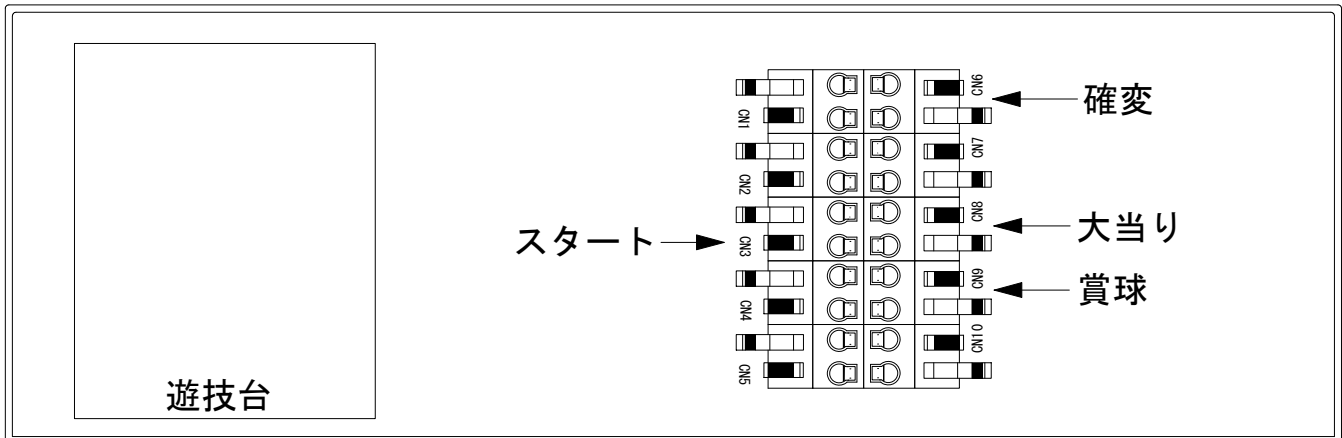

メーカー名	サミー	
機種名	CR北斗の拳5覇者	HVA
ワンタッチ台接続ハーネス	A	DSH-H001
賞球入力変換ハーネス	B	DYR-H182

ハーネス結線図

外部端子板

出力情報

番号	端子	色	情報名	出力内容	電サポ	大当り		
						※1	※2	小当
①	CN1	白	賞球	賞球払出時(10個毎)に出力				
②	CN2	緑	扉・枠開放	「表ユニット」「プラ枠ユニット」「裏セットユニット」が開放中に出力				
③	CN3	灰	図柄確定	特別図柄1又は特別図柄2の変動1回につき0.6秒間出力				→スタートに接続
④	CN4	黄	始動口	中始動口または右始動口(電チュー)入賞1個毎に出力				
⑤	CN5	黒	当り1	「大当り」又は「普通図柄の確率変動機能未作動時の小当り」中に出力		○	○	○
⑥	CN6	桃	当り2	「大当り」又は「普通図柄の確率変動機能作動中」に出力	○	○		→確変に接続
⑦	CN7	青	当り3	大当り中に出力		○		
⑧	CN8	赤	当り4	大当り中に出力		○	○	→大当りに接続
⑨	CN9	橙	メイン賞球	入賞時に賞球予定数を計算し、賞球予定数10個毎に出力				→賞球線に接続
⑩	CN10	水	セキュリティ	RAMクリア・磁気センサ・断線電源・電波センサ・ガラス未検出・異常センサ出力				

※1→電サポあり大当り ※2→電サポなし大当り