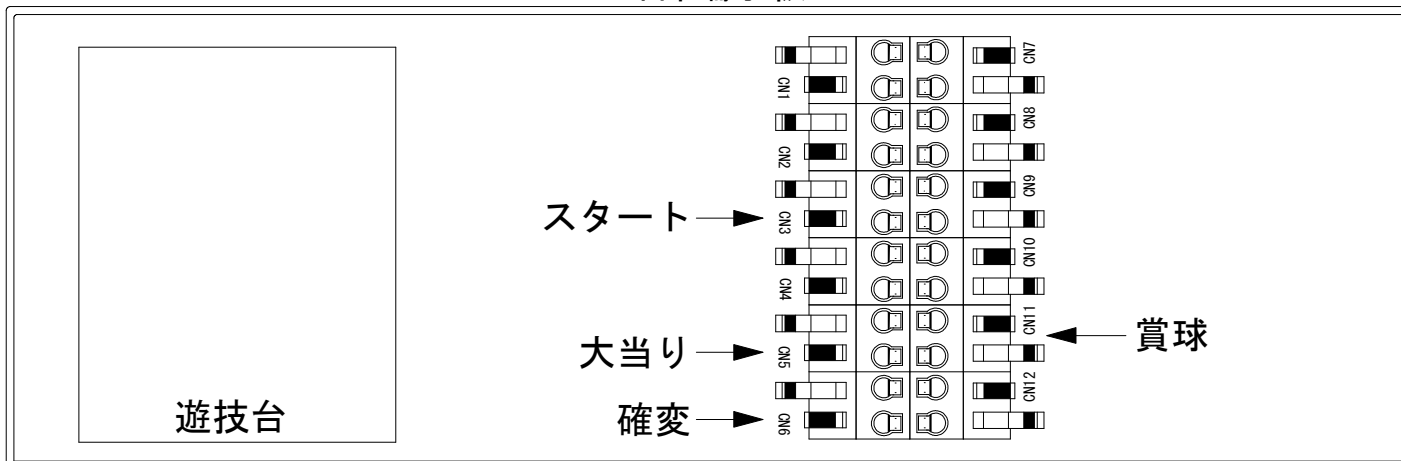

メーカー名	サミー		
機種名	Pモンスターハンターライズ		GRPG
ワンタッチ台接続ハーネス	A	DSH-H001	
賞球入力変換ハーネス	B	DYR-H182	

ハーネス結線図

外部端子板

出力情報

番号	端子	色	情報名	出力内容	大当	時短	
①	CN1	白	賞球情報1	賞球が10個払出される度に出力			
②	CN2	緑	扉・枠開放	「ガラス枠」「ブラ枠」が開放している間出力			
③	CN3	灰	外部情報1	特別図柄1及び特別図柄2の変動停止から0.128秒間出力			→スタートに接続
④	CN4	黄	外部情報2	始動口1に入賞又は始動口2に入賞する度に出力			
⑤	CN5	黒	外部情報3	全ての大当たり中+図柄揃い小当たり中の間出力	○		→大当りに接続
⑥	CN6	桃	外部情報4	全ての大当たり中+電サポ中の間に出力	○	○	→確変に接続
⑦	CN7	青	外部情報5	全ての大当たり中+図柄揃い小当たり中の間出力	○		
⑧	CN8	赤	外部情報6	全ての大当たり中+図柄揃い小当たり中の間出力	○		
⑨	CN9	橙	外部情報7	全ての大当たり中+電サポ中の間に出力	○	○	
⑩	CN10	水	外部情報8	遊技球がアウトカウントスイッチを10個通過する度に出力			
⑪	CN11	茶	賞球情報2	入賞時に賞球予定数を計算し、賞球予定数10個毎に出力			→賞球線に接続
⑫	CN12	紫	セキュリティ	RWM7・磁気・断線・電源・電波・通信・衝撃センサ等異常出力			