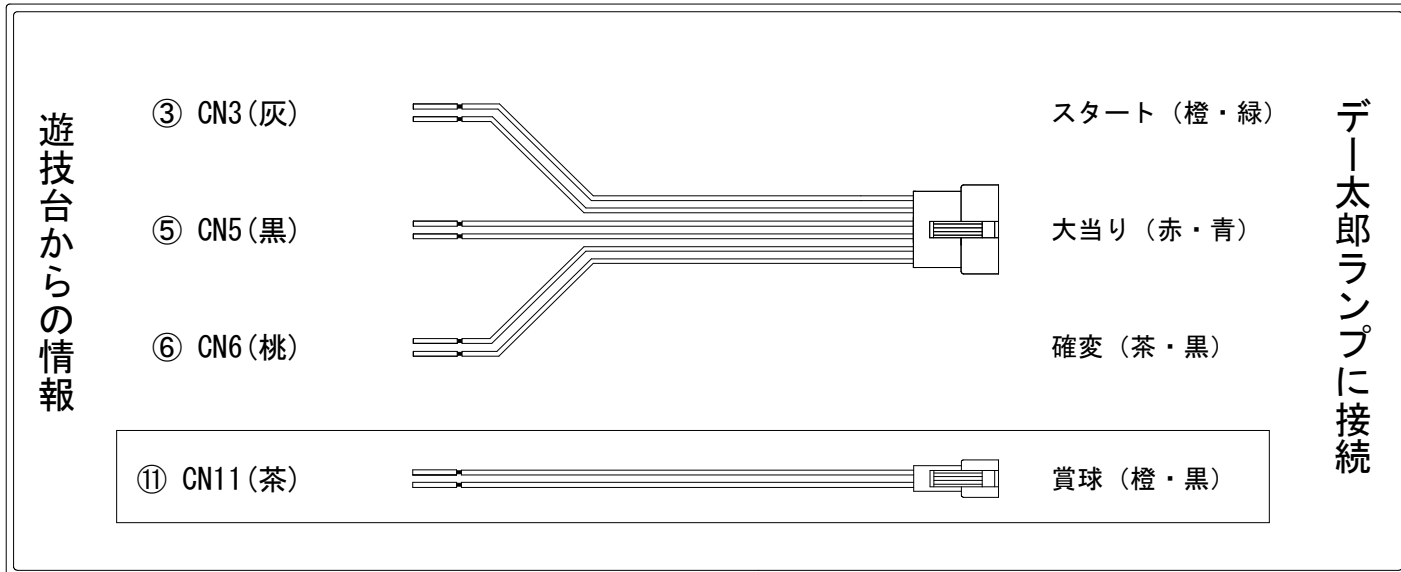

メーカー名	サミー		
機種名	Pモンスターハンターライズ		GRPG
ワンタッチ台接続ハーネス	A	DSH-H001	
賞球入力変換ハーネス	B	DYR-H182	

ハーネス結線図

外部端子板

出力情報

番号	端子	色	情報名	出力内容	大当	時短	
①	CN1	白	賞球情報1	賞球が10個払出される度に出力			
②	CN2	緑	扉・枠開放	「ガラス枠」「ブラ枠」が開放している間出力			
③	CN3	灰	外部情報1	特別図柄1及び特別図柄2の変動停止から0.128秒間出力			→スタートに接続
④	CN4	黄	外部情報2	始動口1に入賞又は始動口2に入賞する度に出力			
⑤	CN5	黒	外部情報3	全ての大当たり中+図柄揃い小当たり中の間出力	○		→大当りに接続
⑥	CN6	桃	外部情報4	全ての大当たり中+電サポ中の間に出力	○	○	→確変に接続
⑦	CN7	青	外部情報5	全ての大当たり中+図柄揃い小当たり中の間出力	○		
⑧	CN8	赤	外部情報6	全ての大当たり中+図柄揃い小当たり中の間出力	○		
⑨	CN9	橙	外部情報7	全ての大当たり中+電サポ中の間に出力	○	○	
⑩	CN10	水	外部情報8	遊技球がアウトカウントスイッチを10個通過する度に出力			
⑪	CN11	茶	賞球情報2	入賞時に賞球予定数を計算し、賞球予定数10個毎に出力			→賞球線に接続
⑫	CN12	紫	セキュリティ	RWM7・磁気・断線・電源・電波・通信・衝撃センサ等異常出力			