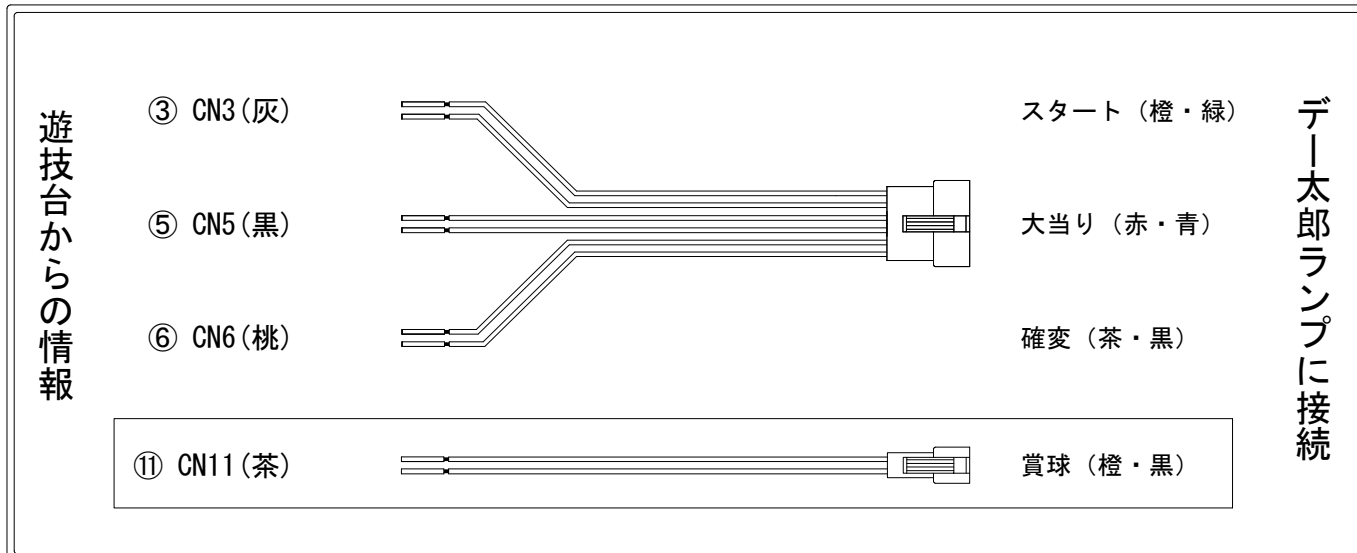

デー太郎（パチンコ） 取付配線資料

2021年11月17日 141-1

メーカー名	サミー	
機種名	P 物語セカンドシーズン	GEE GSA
ワンタッチ台接続ハーネス	A	DSH-H001
賞球入力変換ハーネス	B	DYR-H182

ハーネス結線図

外部端子板

出力情報

番号	端子	色	情報名	出力内容	電サポ	大当			
①	CN1	白	賞球情報1	賞球が10個払出される度に出力					
②	CN2	緑	扉・枠開放	「ガラス枠」「ブラ枠」が開放している間出力					
③	CN3	灰	外部情報1	特別図柄1及び特別図柄2の変動停止に出力					→スタートに接続
④	CN4	黄	外部情報2	始動口1入賞毎又は始動口2入賞毎に出力					
⑤	CN5	黒	外部情報3	「全ての大当り」の間出力		○			→大当りに接続
⑥	CN6	桃	外部情報4	「全ての大当り」、「時短中」の間出力	○	○			→確変に接続
⑦	CN7	青	外部情報5	「図柄当り(役物連続作動装置)」に出力		○			
⑧	CN8	赤	外部情報6	「10R大当り」の間出力		○			
⑨	CN9	橙	外部情報7	「全ての大当り」の間、もしくは電源立ち上げ又は大当り終了後、規定回転数を経て遊タイム突入時、電サポ開始から2秒間出力		○			
⑩	CN10	水	外部情報8	遊技球がアウトカウントスイッチを10個通過する度に出力					
⑪	CN11	茶	賞球情報2	入賞時に賞球予定数を計算し、賞球予定数10個毎に出力					→賞球線に接続
⑫	CN12	紫	セキュリティ	RWM7/7・磁気・断線・電源・電波・通信・衝撃セグ等異常出力					