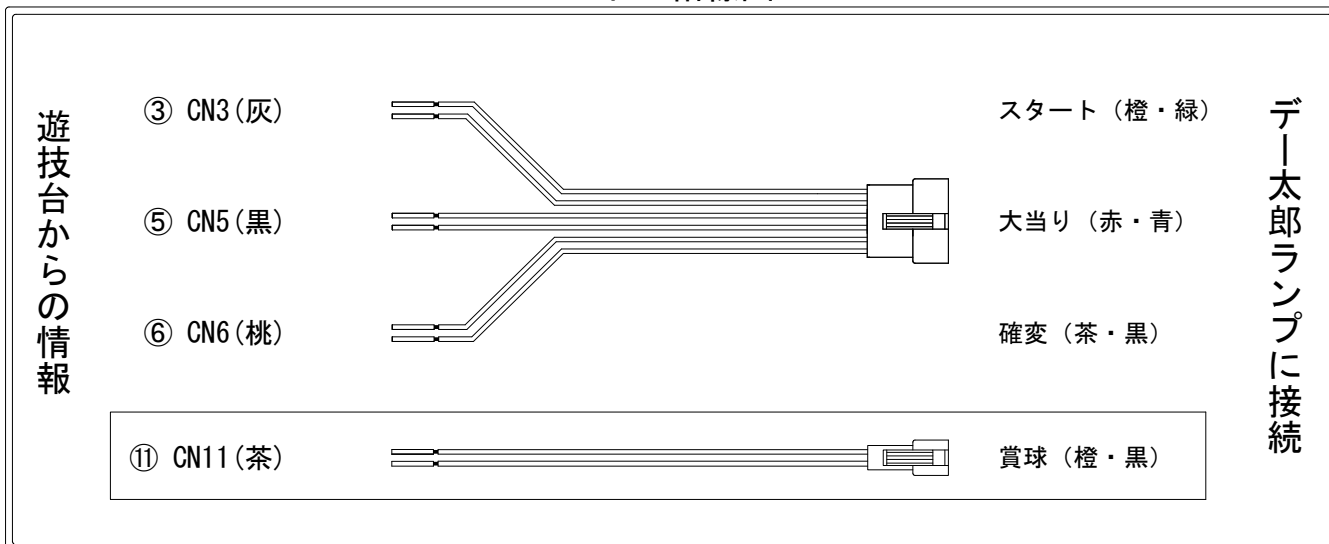

# デー太郎（パチンコ） 取付配線資料 2019年10月16日 133

メーカー名	サミー	
機種名	Pガオガオキング3	EWA SWJB
ワンタッチ台接続ハーネス	<b>A</b>	DSH-H001
賞球入力変換ハーネス	<b>B</b>	DYR-H182

## ハーネス結線図

## 外部端子板

## 出力情報

番号	端子	色	情報名	出力内容	電サポ	大当	小当	
①	CN1	白	賞球	賞球が10個払出される度に出力				
②	CN2	緑	扉・枠開放	「ガラス枠」「ブラ枠」が開放している間出力				
③	CN3	灰	図柄確定	特別図柄1又は特別図柄2の変動1回に出力				→スタートに接続
④	CN4	黄	始動口	始動口1入賞毎又は始動口2入賞毎に出力				
⑤	CN5	黒	当り1	「全ての当り」の間出力		○		→大当りに接続
⑥	CN6	桃	当り2	「全ての当り」・「電サポ中」の間出力	○	○		→確変に接続
⑦	CN7	青	当り3	高確率中の間出力	○			
⑧	CN8	赤	当り4	10R大当りの間出力				
⑨	CN9	橙	当り5	10R大当りの間出力				
⑩	CN10	水	アウトカウント	遊技球がアウトカウントスイッチを10個通過する度に出力				
⑪	CN11	茶	メイン賞球	入賞時に賞球予定数を計算し、賞球予定数10個毎に出力				→賞球線に接続
⑫	CN12	紫	セキュリティ	RWM/7・磁気・断線・電源・電波・通信・衝撃セリ等異常出力				