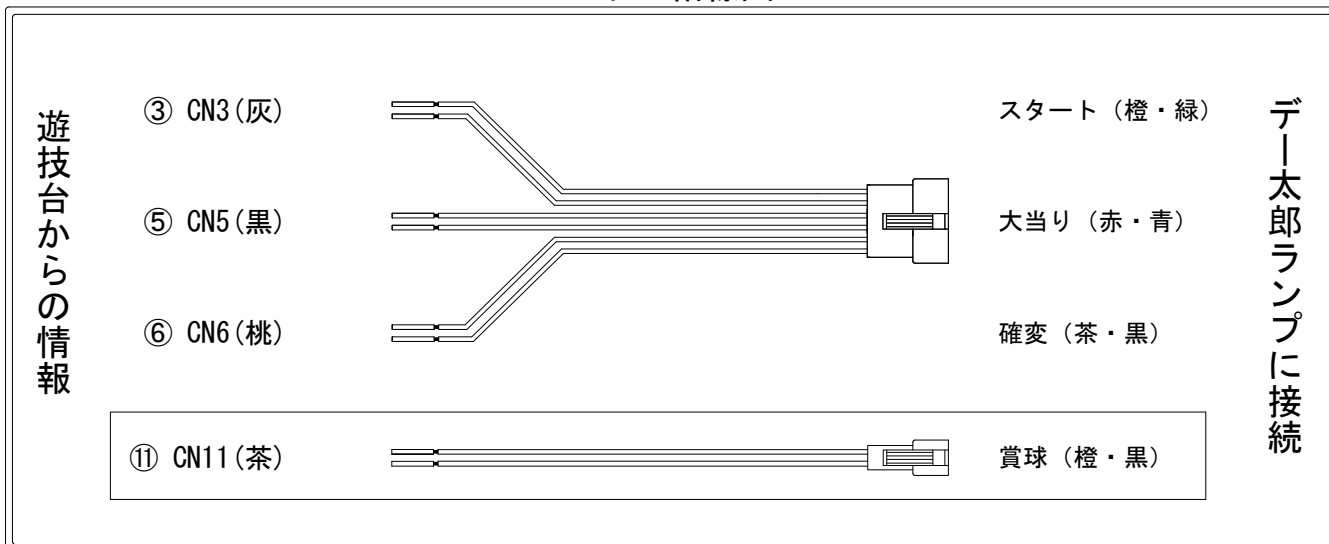

デー太郎（パチンコ） 取付配線資料 2019年07月30日 131

メーカー名	サミー	
機種名	Pあの日見た花の名前を僕達はまだ知らない。	SLJA
ワンタッチ台接続ハーネス	A	DSH-H001
賞球入力変換ハーネス	B	DYR-H182

ハーネス結線図

外部端子板

出力情報

番号	端子	色	情報名	出力内容	電サポ	大当	小当	
①	CN1	白	賞球	賞球が10個払出される度に出力				
②	CN2	緑	扉・枠開放	「ガラス枠」「ブラ枠」が開放している間出力				
③	CN3	灰	図柄確定	特別図柄1又は特別図柄2の変動1回に出力				→スタートに接続
④	CN4	黄	始動口1	始動口1入賞毎及び始動口2入賞毎に出力				
⑤	CN5	黒	当り1	「全ての大当り」の間出力		○		→大当りに接続
⑥	CN6	桃	当り2	「全ての大当り」・「全小当り」・「電サポ中」の間出力	○	○	○	→確変に接続
⑦	CN7	青	当り3	「大当り(特図当りのみ)」の間出力		○		
⑧	CN8	赤	当り4	「10R大当り」の間出力		○		
⑨	CN9	橙	始動口2	電サポ未作動時に始動口2入賞毎に出力		○		
⑩	CN10	水	アウトカウント	遊技球がアウトカウントスイッチを10個通過する度に出力				
⑪	CN11	茶	メイン賞球	入賞時に賞球予定数を計算し、賞球予定数10個毎に出力				→賞球線に接続
⑫	CN12	紫	セキュリティ	RWM/7・磁気・断線・電源・電波・通信・衝撃セリ等異常出力				