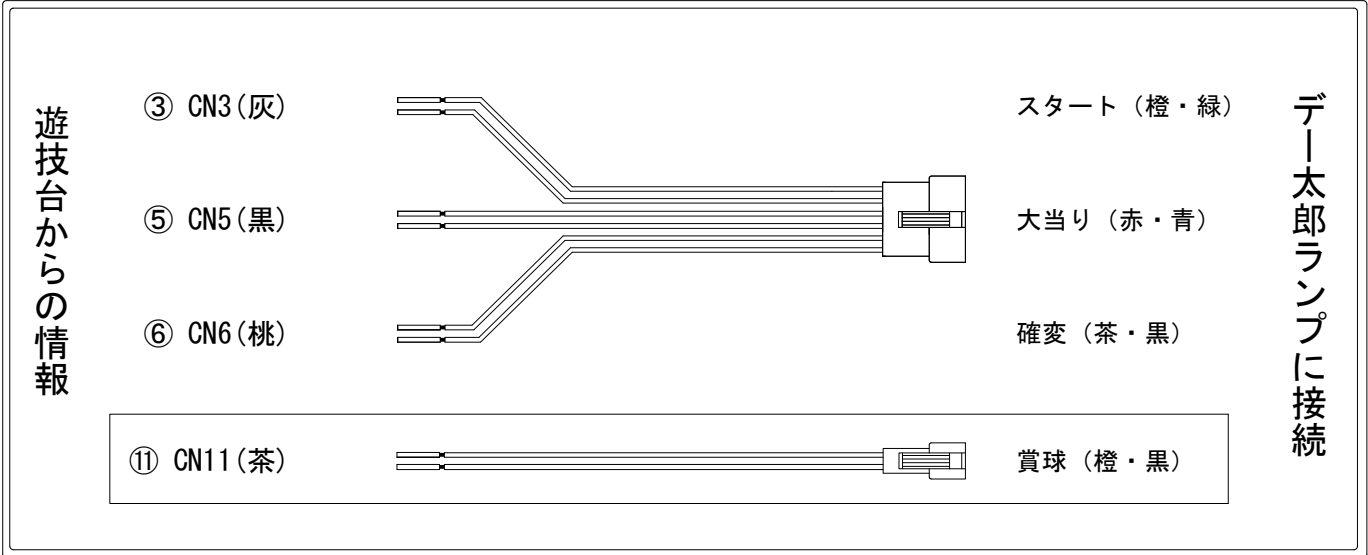

メーカー名	サミー		
機種名	ぱちんこCR真・北斗無双 第2章	FB	
ワンタッチ台接続ハーネス	A		DSH-H001
賞球入力変換ハーネス	B		DYR-H182

ハーネス結線図

外部端子板

出力情報

番号	端子	色	情報名	出力内容	電サポ	大当	小当		
①	CN1	白	賞球情報	賞球が10個払出される度に出力					
②	CN2	緑	扉・枠開放	「ガラス枠」「ブラ枠」が開放している間出力					
③	CN3	灰	図柄確定回数	特別図柄1又は特別図柄2の変動1回に出力					→スタートに接続
④	CN4	黄	始動口1	始動口1入賞毎及び始動口2入賞毎に出力					
⑤	CN5	黒	当り1	「全ての当り」の間出力		○			→大当りに接続
⑥	CN6	桃	当り2	「全ての当り」・「電サポ中」・電サポ終了後の特図2停止まで出力	○	○			→確変に接続
⑦	CN7	青	当り3	「16R大当中」の間出力		○			
⑧	CN8	赤	当り4	「全ての当り」の間出力		○			
⑨	CN9	橙	当り5	「全ての当り」の間出力		○			
⑩	CN10	水	アウトカウント	遊技球がアウトカウントスイッチを10個通過する度に出力					
⑪	CN11	茶	メイン賞球	入賞時に賞球予定数を計算し、賞球予定数10個毎に出力					→賞球線に接続
⑫	CN12	紫	セキュリティ	RWMカ7・磁気・断線・電源・電波・通信・衝撃セツ等異常出力					