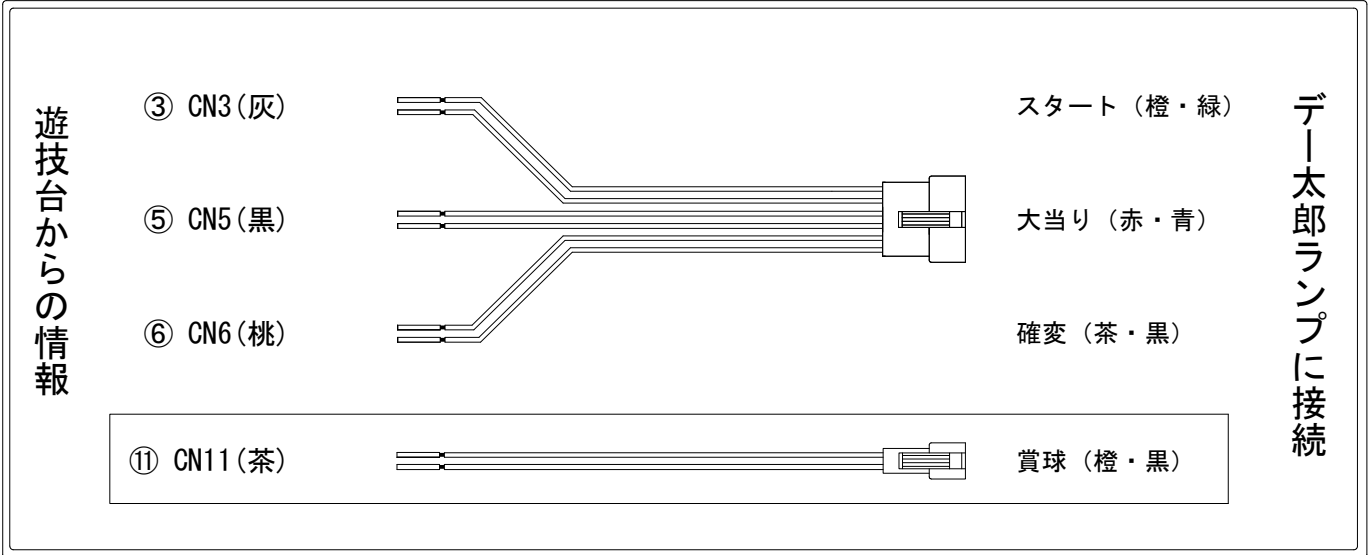

メーカー名	サミー	
機種名	CR偽物語	ETE LTD
ワンタッチ台接続ハーネス	<b>A</b>	DSH-H001
賞球入力変換ハーネス	<b>B</b>	DYR-H182

### ハーネス結線図

### 外部端子板

### 出力情報

番号	端子	色	情報名	出力内容	電サポ	大当	16R	
①	CN1	白	賞球情報	賞球が10個払出される度に出力				
②	CN2	緑	扉・枠開放	「ガラス枠」「ブラ枠」が開放している間出力				
③	CN3	灰	図柄確定回数	特別図柄1又は特別図柄2の変動1回に出力				→スタートに接続
④	CN4	黄	始動口1	始動口1入賞毎及び始動口2入賞毎に出力				
⑤	CN5	黒	当り1	「全ての当り」の間出力		○		→大当りに接続
⑥	CN6	桃	当り2	「全ての当り」の間又は「電サポ中」に出力	○	○		→確変に接続
⑦	CN7	青	当り3	「16R大当り」の間出力			○	
⑧	CN8	赤	当り4	「全ての当り」の間出力		○		
⑨	CN9	橙	当り5	「全ての当り」の間出力		○		
⑩	CN10	水	アウト	遊技球がアウトカウントスイッチを10個通過する度に出力				
⑪	CN11	茶	メイン賞球	入賞時に賞球予定数を計算し、賞球予定数10個毎に出力				→賞球線に接続
⑫	CN12	紫	セキュリティ	RWMクリフ・磁気・断線・電源・電波・通信・衝撃センサ等異常出力				