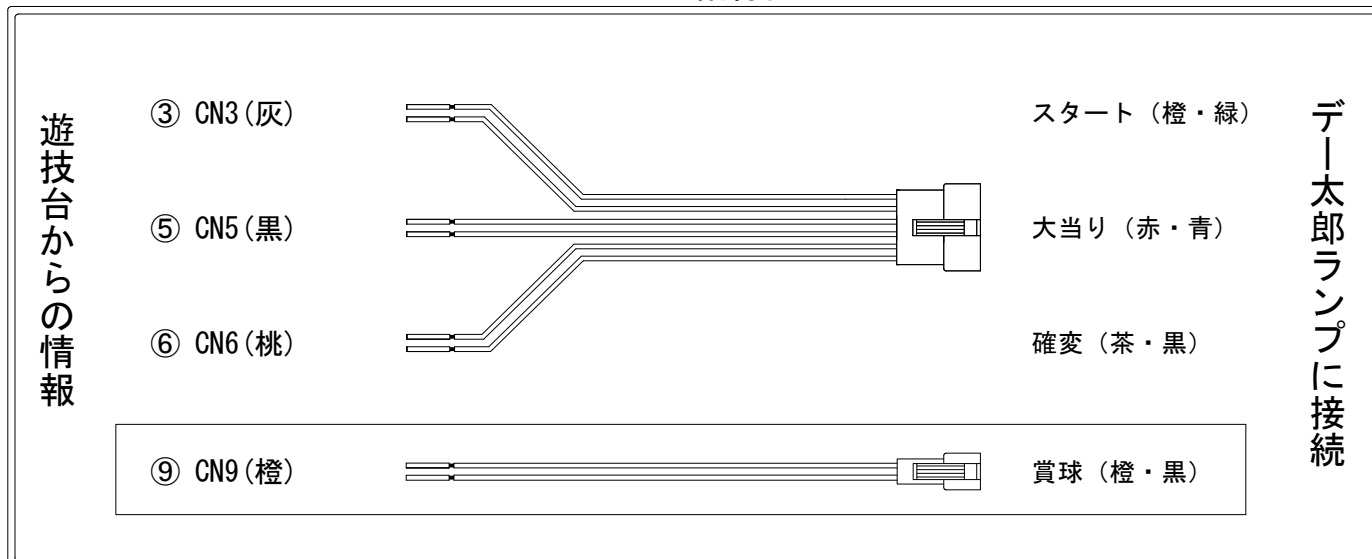

メーカー名	サミー	
機種名	CRビッグガチンコ7	ETA
ワンタッチ台接続ハーネス	A	DSH-H001
賞球入力変換ハーネス	B	DYR-H182

ハーネス結線図

外部端子板

出力情報

番号	端子	色	情報名	出力内容	電サポ	大当	16R	
①	CN1	白	賞球	賞球払出時(10個毎)に出力				
②	CN2	緑	扉・枠開放	「ガラス枠セット」「遊技盤の枠」「裏セット」が開放している間出力				
③	CN3	灰	図柄確定	特別図柄1又は特別図柄2の変動1回につき出力				→スタートに接続
④	CN4	黄	始動口	中始動口入賞及び普通電動役物(電チュー)作動後 右始動口(電チュー)入賞毎に出力				
⑤	CN5	黒	当り1	「全ての大当り」の間出力		○	○	→大当りに接続
⑥	CN6	桃	当り2	「全ての大当り」の間又は「電サポ中」の間出力	○	○	○	→確変に接続
⑦	CN7	青	当り3	「16R大当り」の間信号出力			○	
⑧	CN8	赤	当り4	「全ての大当り」の間信号出力		○	○	
⑨	CN9	橙	メイン賞球	入賞時に賞球予定数を計算し、賞球予定数10個毎に信号出力				→賞球線に接続
⑩	CN10	水	セキュリティ	RWM7/7・磁気・断線・電源・電波・通信・衝撃セツ等異常出力				