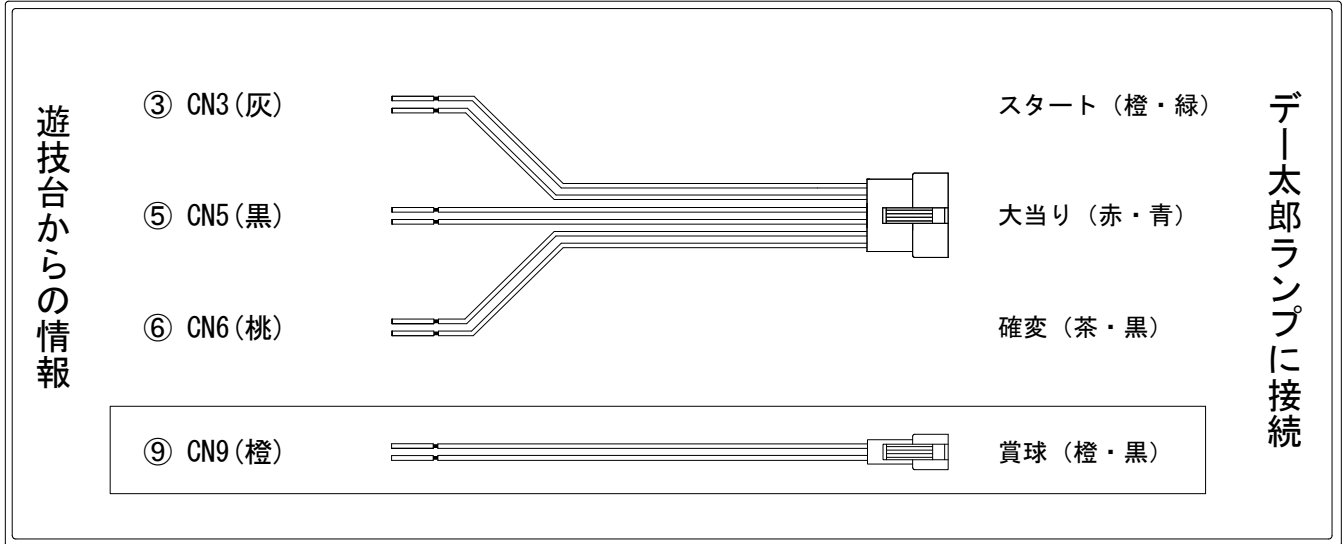

# デー太郎（パチンコ） 取付配線資料 2015年10月01日 102-1

メーカー名	サミー	
機種名	CR 聖戦士ダンバイン	FWN EWNB SWDA
ワンタッチ台接続ハーネス	<b>A</b>	DSH-H001
賞球入力変換ハーネス	<b>B</b>	DYR-H182

## ハーネス結線図

## 外部端子板

## 出力情報

番号	端子	色	情報名	出力内容	確変	大当			
①	CN1	白	賞球	賞球払出時(10個毎)出力					
②	CN2	緑	扉・枠開放	「表ユニット」「フラ枠ユニット」「裏セットユニット」が開放している間信号出力					
③	CN3	灰	図柄確定	特別図柄1又は特別図柄2の変動1回につき信号出力					→スタートに接続
④	CN4	黄	始動口	上始動口及び右始動口入賞毎、下始動口(電チュー)入賞毎に信号出力					
⑤	CN5	黒	当り1	「全ての大当り」の間信号出力		○			→大当りに接続
⑥	CN6	桃	当り2	「全ての大当り」又は「普通図柄の確変作動中」に信号出力	○	○			→確変に接続
⑦	CN7	青	当り3	4R大当り(28秒3回)(28秒1回+0.052秒1回)の間信号出力		○			
⑧	CN8	赤	当り4	4R大当り(28秒2回)(28秒1回+0.052秒1回)(0.052秒1回)の間信号出力		○			
⑨	CN9	橙	メイン賞球	入賞時に賞球予定数を計算し、賞球予定数10個毎に信号出力					→賞球線に接続
⑩	CN10	水	セキュリティ	RWMクリア・磁気・断線・電源・電波・通信・衝撃セツ等異常出力					