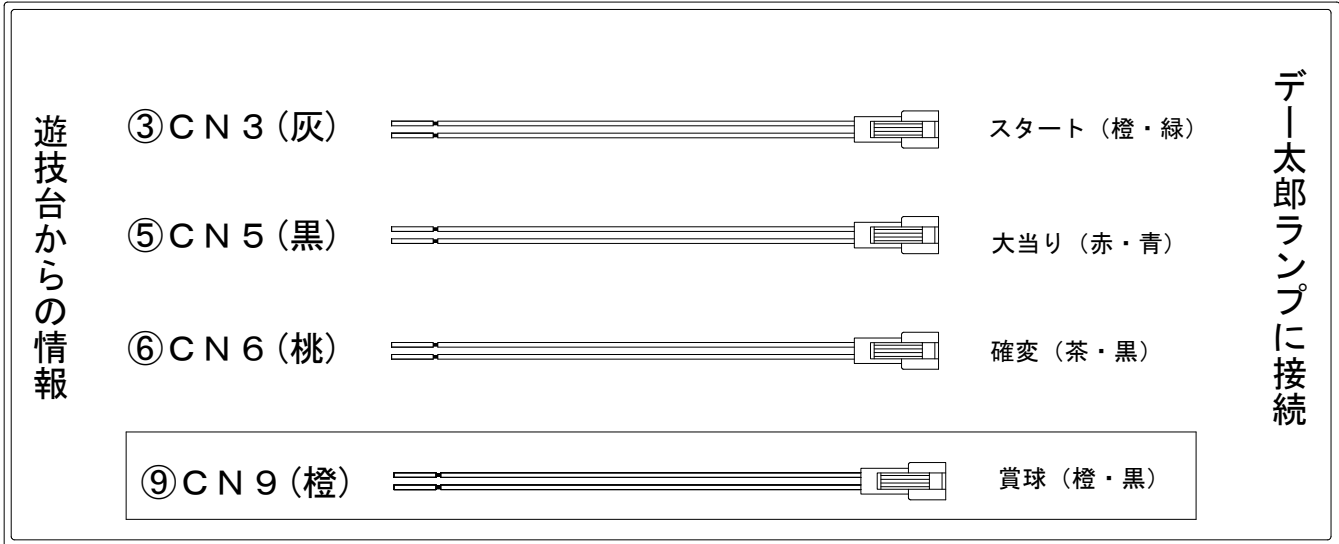

メーカー名	サミー	
機種名	CRモンスターハンター	EWN SWN
入力変換ハーネスセット	A	DYR-H171
賞球入力変換ハーネス	B	DYR-H182

ハーネス結線図

外部端子板

出力情報

番号	端子	色	情報名	出力内容	確変	大当	16R
①	CN1	白	賞球	賞球払出時(10個毎)に出力			
②	CN2	緑	扉・枠開放	「表ユニット」「アラ枠ユニット」「裏物ユニット」が開放している間信号を出力			
③	CN3	灰	図柄確定	特別図柄1又は特別図柄2の変動1回につき信号を出力			
④	CN4	黄	始動口	上始動口又は下始動口(電チュー)入賞1個につき信号を出力			
⑤	CN5	黒	当り1	「大当り」の間信号を出力		○	
⑥	CN6	桃	当り2	「大当り」の間又は「普通図柄の確変作動中」に信号を出力	○	○	
⑦	CN7	青	当り3	16R大当りの間信号を出力			○
⑧	CN8	赤	当り4	「大当り」の間、上大入賞口へ入賞した玉が「確変機能作動スイッチ」を通過し当該大当り終了まで信号を出力		○	
⑨	CN9	橙	メイン賞球	入賞時に賞球予定数を計算し、賞球予定数10個毎に信号を出力			
⑩	CN10	水	セキュリティ	RAMクリア・磁気センサ・断線電源・電波センサ・ガラス未検出・異常センサ出力			

→スタートに接続

→大当りに接続

→確変に接続

→賞球線に接続