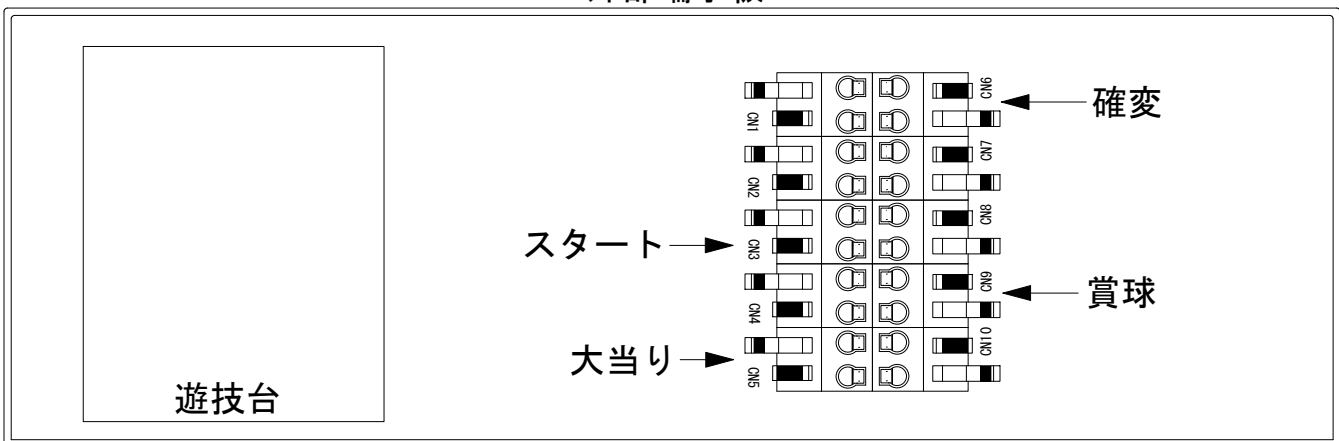

メーカー名	サミー	
機種名	CRモンスターハンター	EWN SWN
入力変換ハーネスセット	A	DYR-H171
賞球入力変換ハーネス	B	DYR-H182

ハーネス結線図

外部端子板

出力情報

番号	端子	色	情報名	出力内容	確変	大当	16R
①	CN1	白	賞球	賞球払出時(10個毎)に出力			
②	CN2	緑	扉・枠開放	「表ユニット」「アラ枠ユニット」「裏物ユニット」が開放している間信号を出力			
③	CN3	灰	図柄確定	特別図柄1又は特別図柄2の変動1回につき信号を出力			
④	CN4	黄	始動口	上始動口又は下始動口(電チュー)入賞1個につき信号を出力			
⑤	CN5	黒	当り1	「大当り」の間信号を出力		○	
⑥	CN6	桃	当り2	「大当り」の間又は「普通図柄の確変作動中」に信号を出力	○	○	
⑦	CN7	青	当り3	16R大当りの間信号を出力			○
⑧	CN8	赤	当り4	「大当り」の間、上大入賞口へ入賞した玉が「確変機能作動スイッチ」を通過し当該大当り終了まで信号を出力		○	
⑨	CN9	橙	メイン賞球	入賞時に賞球予定数を計算し、賞球予定数10個毎に信号を出力			
⑩	CN10	水	セキュリティ	RAMクリア・磁気センサ・断線電源・電波センサ・ガラス未検出・異常センサ出力			

→スタートに接続

→大当りに接続

→確変に接続

→賞球線に接続