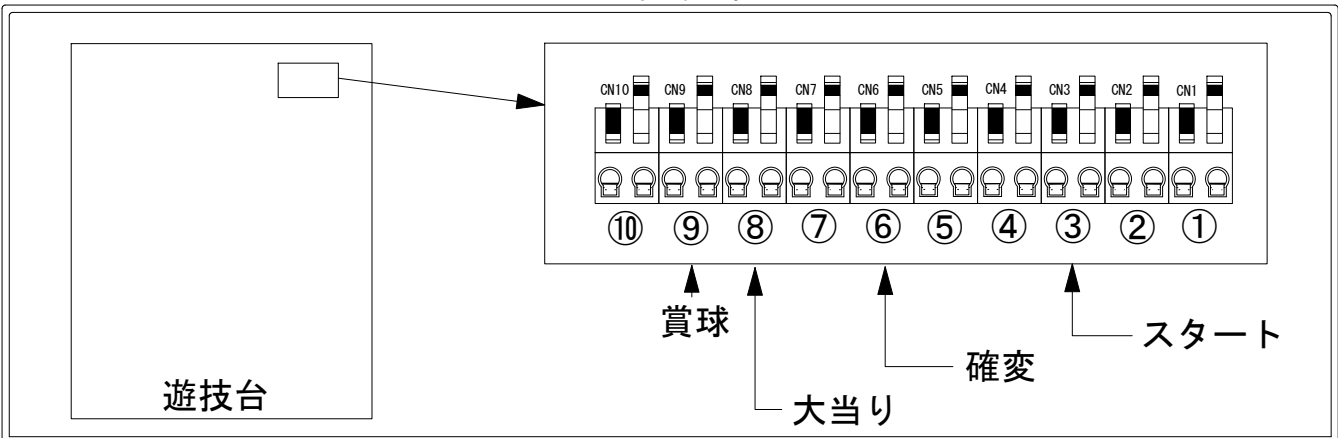

メーカー名	サミー	
機種名	CR蒼天の拳 天授	LTV
入力変換ハーネスセット	<b>A</b>	DYR-H171
賞球入力変換ハーネス	<b>B</b>	DYR-H182

ハーネス結線図

外部端子板

出力情報

番号	端子	色	情報名	出力内容	電サポ	大当り		
						※1	※2	小当
①	CN1	白	賞球	賞球払出時(10個毎)に出力				
②	CN2	緑	扉・枠開放	ガラス扉・枠開放中に出力				
③	CN3	灰	図柄確定	特別図柄1又は特別図柄2の変動1回につき0.5秒間出力				
④	CN4	黄	始動口	中始動口または右始動口(電チュー)入賞1個毎に出力				
⑤	CN5	黒	当り1	全ての大当り及び小当り出力		○	○	○
⑥	CN6	桃	当り2	大当り・普通図柄の確率変動作動中に出力	○	○	○	
⑦	CN7	青	当り3	普通図柄の確率変動機能が作動する大当り中に出力		○		
⑧	CN8	赤	当り4	全ての大当り出力		○	○	
⑨	CN9	橙	メイン賞球	入賞時に賞球予定数を計算し、賞球予定数10個毎に出力				
⑩	CN10	水	セキュリティ	RAMクリア・磁気センサ・断線電源・電波センサ・ガラス未検出・異常センサ出力				

→スタートに接続

→確変に接続

→大当りに接続

→賞球線に接続

※1→電サポあり大当り      ※2→電サポなし大当り