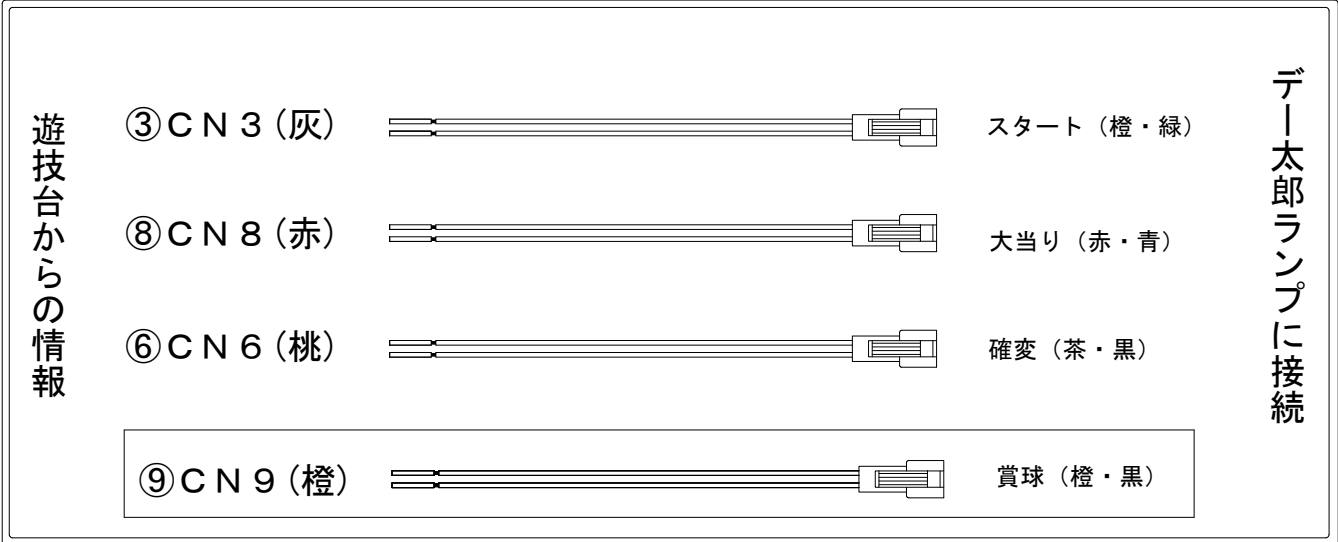

メーカー名	サミー	
機種名	CR蒼天の拳 天授	LTV
入力変換ハーネスセット	<b>A</b>	DYR-H171
賞球入力変換ハーネス	<b>B</b>	DYR-H182

ハーネス結線図

外部端子板

出力情報

番号	端子	色	情報名	出力内容	電サポ	大当り		
						※1	※2	小当
①	CN1	白	賞球	賞球払出時(10個毎)に出力				
②	CN2	緑	扉・枠開放	ガラス扉・枠開放中に出力				
③	CN3	灰	図柄確定	特別図柄1又は特別図柄2の変動1回につき0.5秒間出力				
④	CN4	黄	始動口	中始動口または右始動口(電チュー)入賞1個毎に出力				
⑤	CN5	黒	当り1	全ての大当り及び小当り出力		○	○	○
⑥	CN6	桃	当り2	大当り・普通図柄の確率変動作動中に出力	○	○	○	
⑦	CN7	青	当り3	普通図柄の確率変動機能が作動する大当り中に出力		○		
⑧	CN8	赤	当り4	全ての大当り出力		○	○	
⑨	CN9	橙	メイン賞球	入賞時に賞球予定数を計算し、賞球予定数10個毎に出力				
⑩	CN10	水	セキュリティ	RAMクリア・磁気センサ・断線電源・電波センサ・ガラス未検出・異常センサ出力				

→スタートに接続

→確変に接続

→大当りに接続

→賞球線に接続

※1→電サポあり大当り      ※2→電サポなし大当り