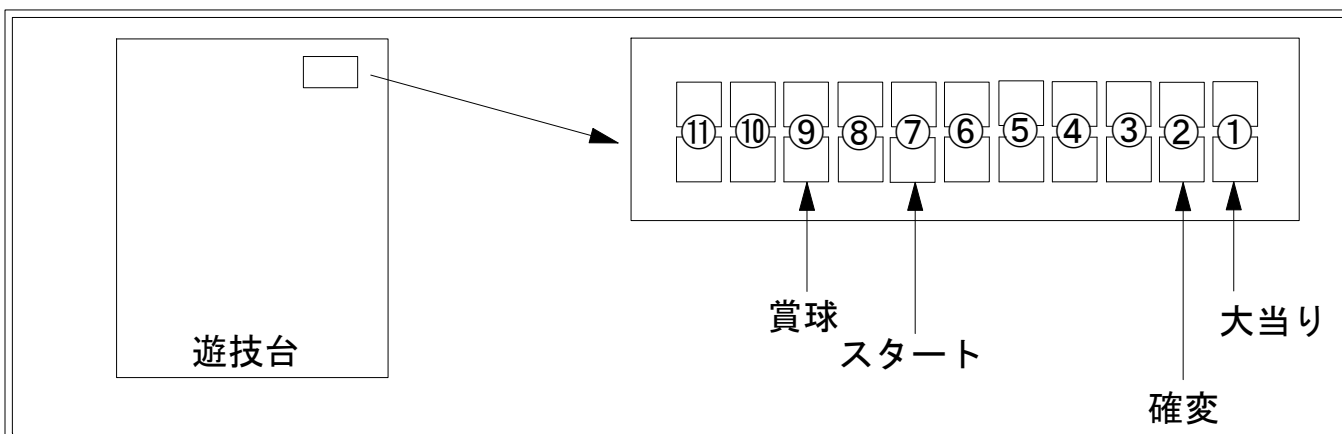

デー太郎（パチンコ） 取付配線資料 2009年9月10日 52

メーカー名	サミー	
機種名	ぱちんこCR戦国乱舞 蒼き独眼	MX
入力変換ハーネスセット	AK	DYR-H426
賞球入力変換ハーネス	—	—

ハーネス結線図

外部端子板

出力情報

番号	ピン位置/コネクタ	名称	内容説明	変動短縮	大当り		
					15R	16R	
①(茶)	1-2 盤用外部情報1	当り1	全ての当り出力		○	○	→大当りに接続
②(赤)	3-4 盤用外部情報2	当り2	大当り・変動時間短縮短縮中に出力	○	○	○	→確変に接続
③(橙)	5-6 盤用外部情報3	当り3	変動時間短縮短縮中に出力	○			
④(黄)	7-8 盤用外部情報4	当り4	16R大当り出力			○	
⑤(緑)	9-10 盤用外部情報5	当り5	15R大当り出力		○		
⑥(青)	11-12 盤用外部情報6	異常センサ検知	不正出力				
⑦(紫)	13-14 盤用外部情報7	特別図柄確定回数	スタート出力				→スタートに接続
⑧(灰)	15-16 盤用外部情報8	始動口	上下始動口出力				
⑨(白)	17-18 盤用外部情報9	賞球	賞球出力				→賞球に接続
⑩(黒)	19-20 盤用外部情報10	扉・枠開放	ガラス扉または枠開放時に出力				
⑪(桃)	21-22 セキュリティー	セキュリティー	RWMクリア後 磁気センサー異常時に出力				