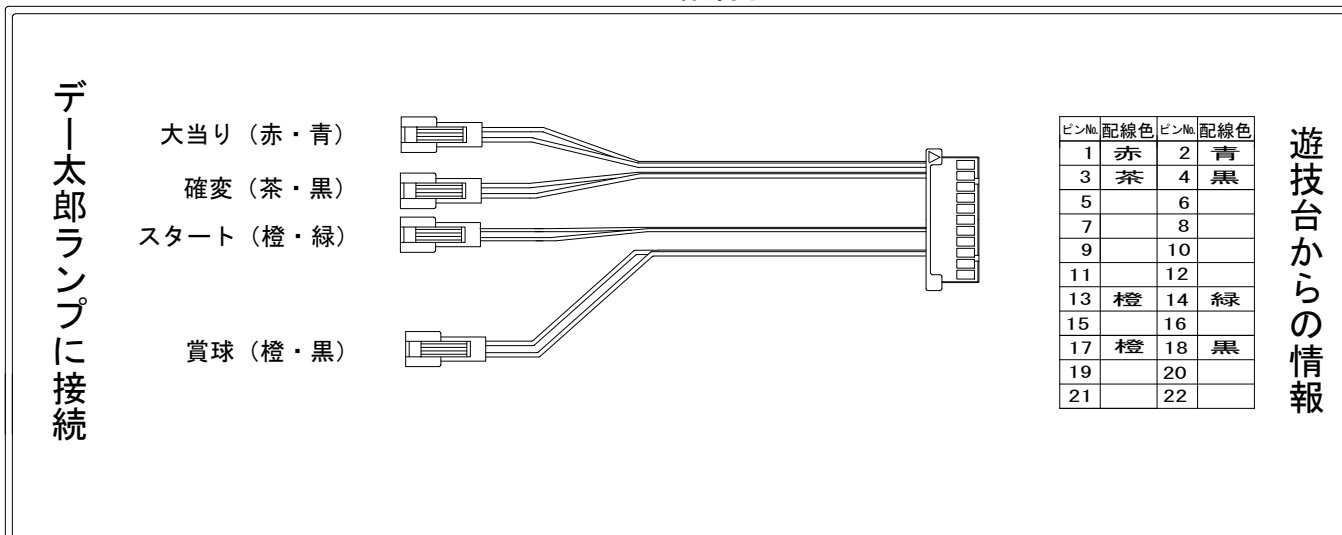

デー太郎（パチンコ） 取付配線資料 2009年9月10日 52

メーカー名	サミー	
機種名	ぱちんこCR戦国乱舞 蒼き独眼	MX
入力変換ハーネスセット	AK	DYR-H426
賞球入力変換ハーネス	—	—

ハーネス結線図

外部端子板

出力情報

番号	ピン位置/コネクタ	名称	内容説明	変動短縮	大当り		
					15R	16R	
①(茶)	1-2 盤用外部情報1	当り1	全ての当り出力		○	○	→大当りに接続
②(赤)	3-4 盤用外部情報2	当り2	大当り・変動時間短縮短縮中に出力	○	○	○	→確変に接続
③(橙)	5-6 盤用外部情報3	当り3	変動時間短縮短縮中に出力	○			
④(黄)	7-8 盤用外部情報4	当り4	16R大当り出力			○	
⑤(緑)	9-10 盤用外部情報5	当り5	15R大当り出力		○		
⑥(青)	11-12 盤用外部情報6	異常センサ検知	不正出力				
⑦(紫)	13-14 盤用外部情報7	特別図柄確定回数	スタート出力				→スタートに接続
⑧(灰)	15-16 盤用外部情報8	始動口	上下始動口出力				
⑨(白)	17-18 盤用外部情報9	賞球	賞球出力				→賞球に接続
⑩(黒)	19-20 盤用外部情報10	扉・枠開放	ガラス扉または枠開放時に出力				
⑪(桃)	21-22 セキュリティー	セキュリティー	RWMクリア後 磁気センサー異常時に出力				