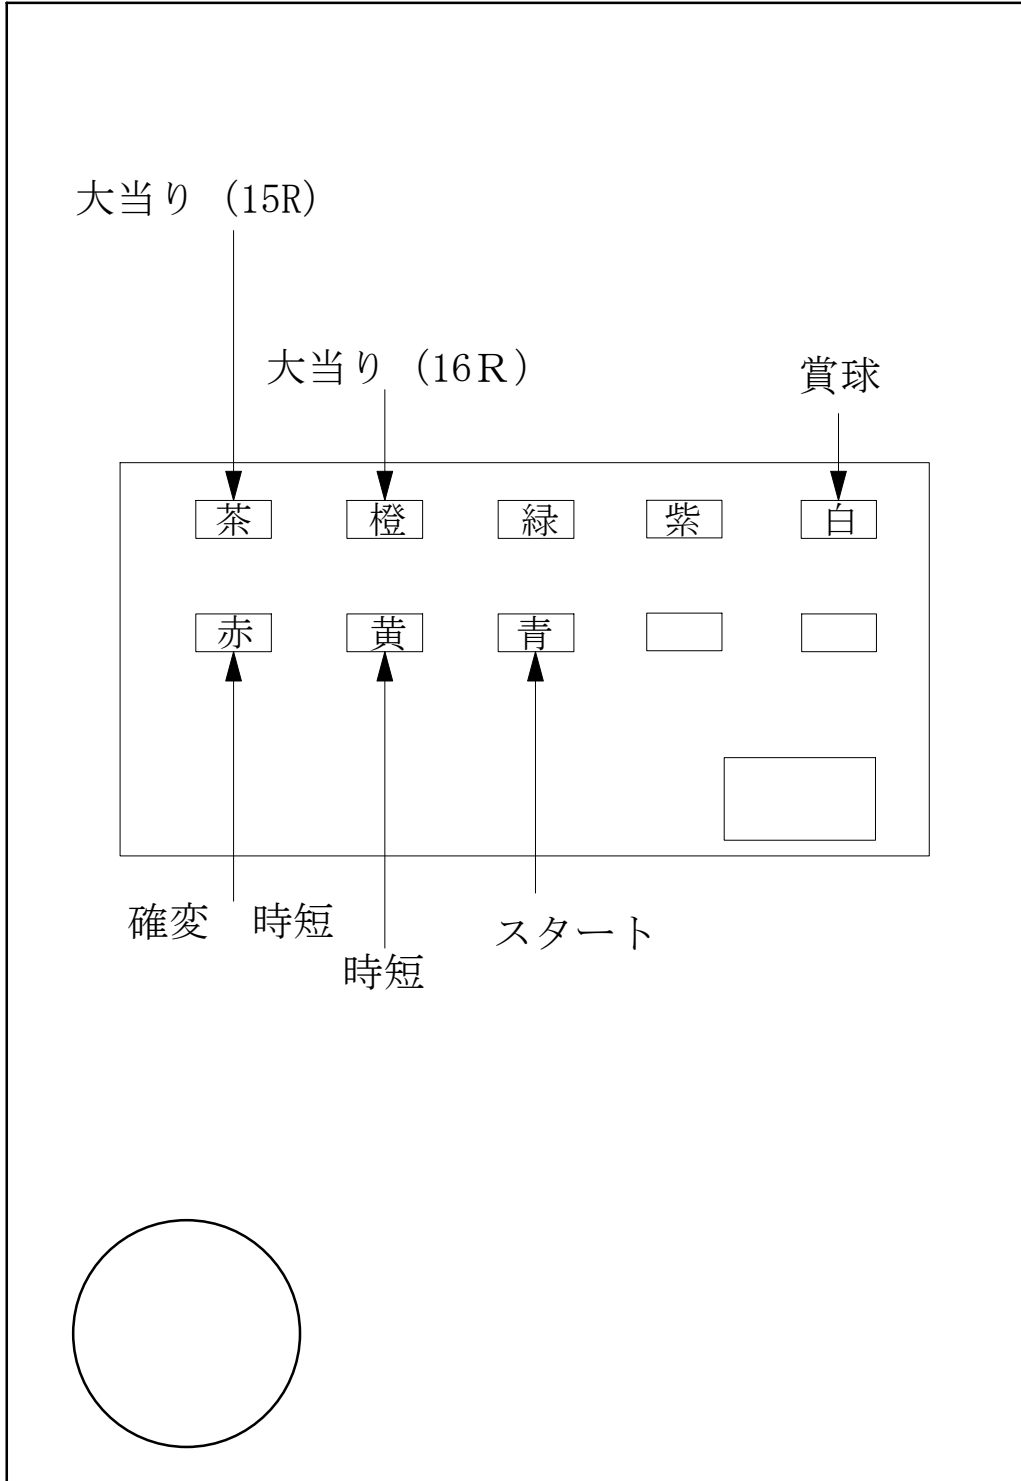

デー太郎 (パチンコ) 取付配線資料

2007年3月28日

メーカー名	SAMMY		
機種名	CR. アラジン ディスティニー		
台からの 情報出力	スタート		接点出力
	大当り		接点出力
	確率変動		接点出力
	大当り兼高確率		接点出力

特記事項

配線

図柄確定回数
青
スタート (橙, 緑)

大当り1
茶・橙
大当り (赤, 青)

確率変動
赤
確率変動 (茶, 黒)

デー太郎1を配線する場合
内を配線

デー太郎1の
入力変換アダプター
取付時は、別紙参照

メモ

入力	賞球
AC	K