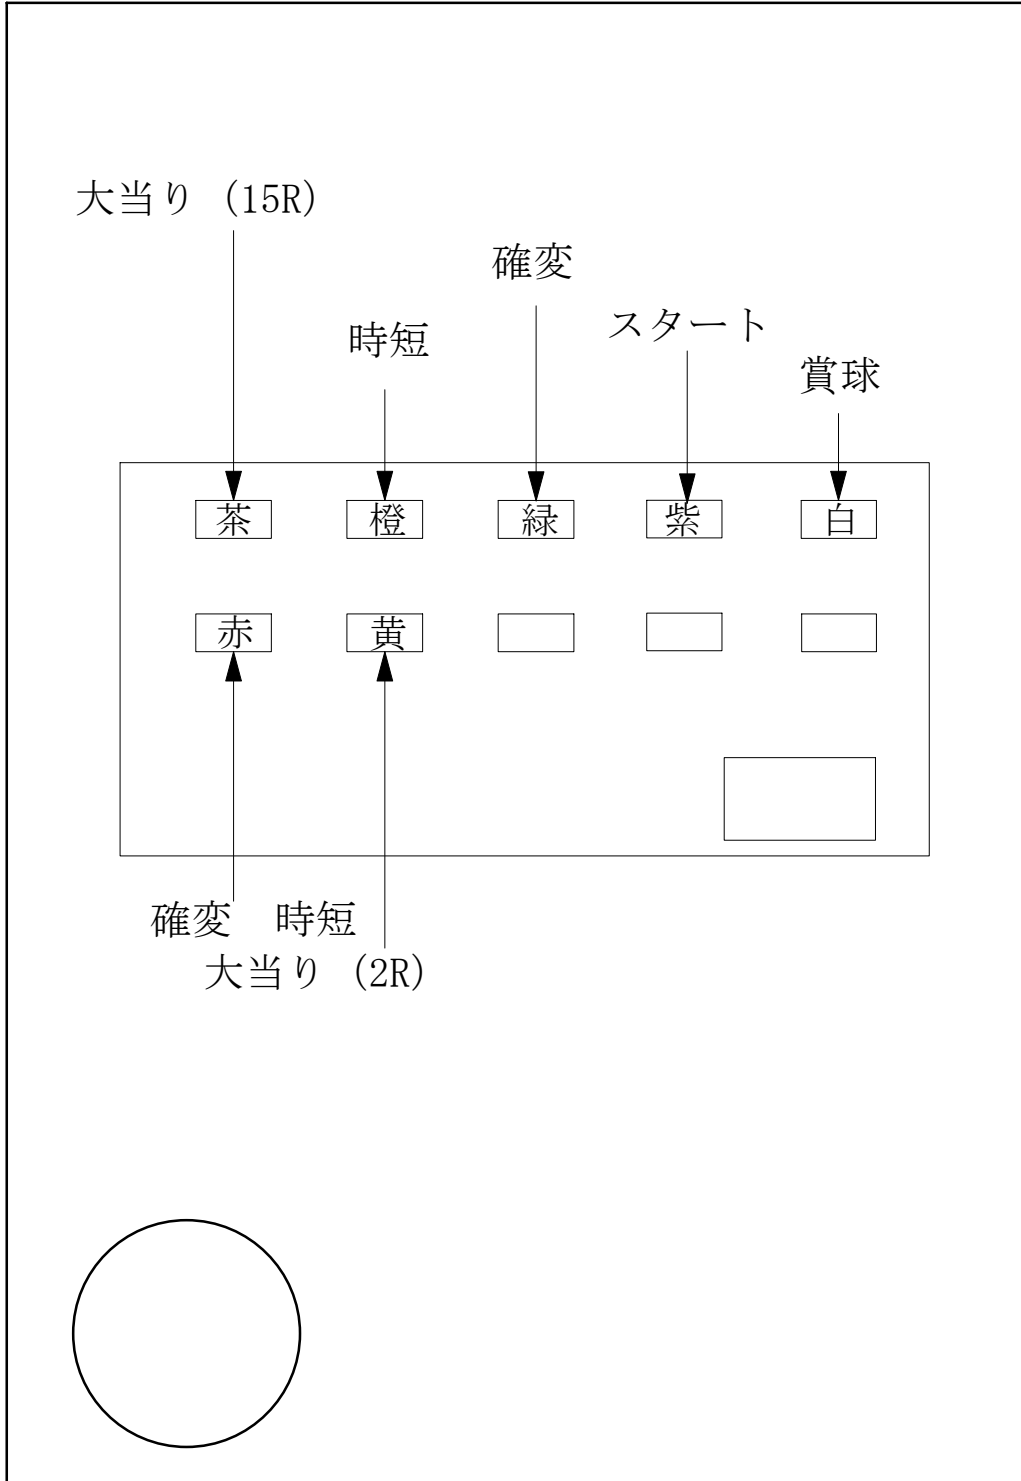

デー太郎 (パチンコ) 取付配線資料

2007年1月9日 37-1

メーカー名	SAMMY		
機種名	CR. ビジトジの忍気爆発!		
台からの 情報出力	スタート		接点出力
	大当り		接点出力
	確率変動		接点出力
	大当り兼高確率		接点出力

特記事項

配線

図柄確定回数
紫
スタート (橙, 緑)
大当り1
茶
大当り (赤, 青)
確率変動
赤
確率変動 (茶, 黒)

デー太郎 1 を配線
する場合
内を配線

デー太郎 1 の
入力変換アダプター
取付時は、別紙参照

メモ

入力	賞球
Y	K