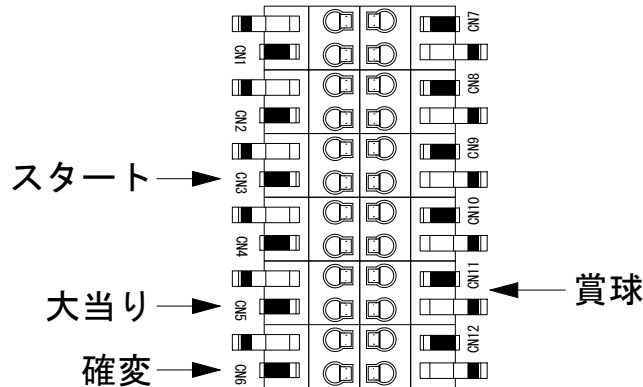

デー太郎（パチンコ） 取付配線資料 2020年7月29日 137

メーカー名	サミー		
機種名	P 交響詩篇エウレカセブン	HI-EVOLUTION ZERO	SEJD
入力変換ハーネスセット	A		DYR-H171
賞球入力変換ハーネス	B		DYR-H182

ハーネス結線図

遊技台からの情報

デー太郎ランプに接続

外部端子板

出力情報

番号	端子	色	情報名	出力内容	電サポ	大当		
①	CN1	白	賞球	賞球が10個払出される度に出力				
②	CN2	緑	扉・枠開放	「ガラス枠」「ブラ枠」が開放している間出力				
③	CN3	灰	図柄確定	特別図柄1又は特別図柄2の変動1回に出力				→スタートに接続
④	CN4	黄	始動口	始動口1入賞毎又は始動口2入賞毎に出力				
⑤	CN5	黒	当り1	「全ての大当り」の間出力		○		→大当りに接続
⑥	CN6	桃	当り2	「全ての大当り」・「電サポ中」の間出力	○	○		→確変に接続
⑦	CN7	青	当り3	「高確率中」の間出力	○			
⑧	CN8	赤	当り4	「10R大当り」の間出力		○		
⑨	CN9	橙	当り5	「全ての大当り」の間、「遊タイム突入時」の電サポ開始から0.128秒間信号を出力		○		
⑩	CN10	水	アウトカウント	遊技球がアウトカウントスイッチを10個通過する度に出力				
⑪	CN11	茶	メイン賞球	入賞時に賞球予定数を計算し、賞球予定数10個毎に出力				→賞球線に接続
⑫	CN12	紫	セキュリティ	RWM7リア・磁気・断線・電源・電波・通信・衝撃センサ等異常出力				