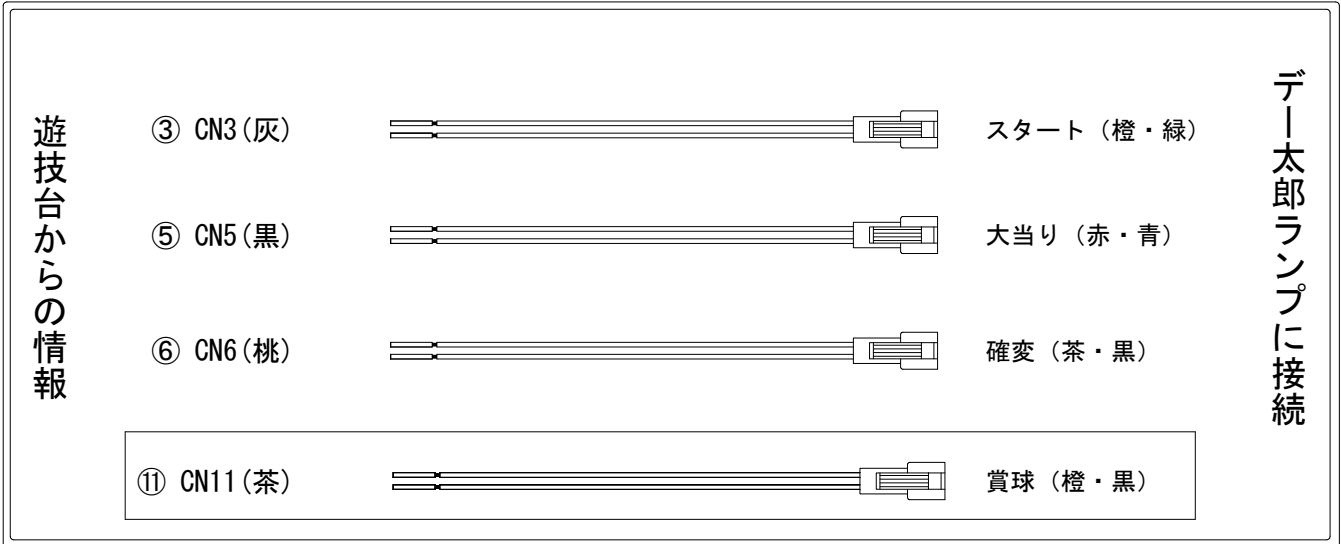

# デー太郎（パチンコ） 取付配線資料 2018年10月29日 122

メーカー名	サミー	
機種名	P宇宙戦艦ヤマト2199	ETB ETJA
入力変換ハーネスセット	<b>A</b>	DYR-H171
賞球入力変換ハーネス	<b>B</b>	DYR-H182

## ハーネス結線図

## 出力情報

番号	端子	色	情報名	出力内容	電サポ	大当	小当	
①	CN1	白	賞球	賞球が10個払出される度に出力				
②	CN2	緑	扉・枠開放	「ガラス枠」「ブラ枠」が開放している間出力				
③	CN3	灰	図柄確定	特別図柄1又は特別図柄2の変動1回に出力				→スタートに接続
④	CN4	黄	始動口	始動口1入賞毎及び始動口2入賞毎に出力				
⑤	CN5	黒	当り1	「全ての大当り」の間出力		○		→大当りに接続
⑥	CN6	桃	当り2	「全ての大当り」・「電サポ中」の間出力	○	○		→確変に接続
⑦	CN7	青	当り3	「10R大当り」の間出力		○		
⑧	CN8	赤	当り4	「全ての大当り」の間出力		○		
⑨	CN9	橙	当り5	「全ての大当り」の間出力		○		
⑩	CN10	水	アウトカウント	遊技球がアウトカウントスイッチを10個通過する度に出力				
⑪	CN11	茶	メイン賞球	入賞時に賞球予定数を計算し、賞球予定数10個毎に出力				→賞球線に接続
⑫	CN12	紫	セキュリティ	RWMクリ7・磁気・断線・電源・電波・通信・衝撃セリ等異常出力				