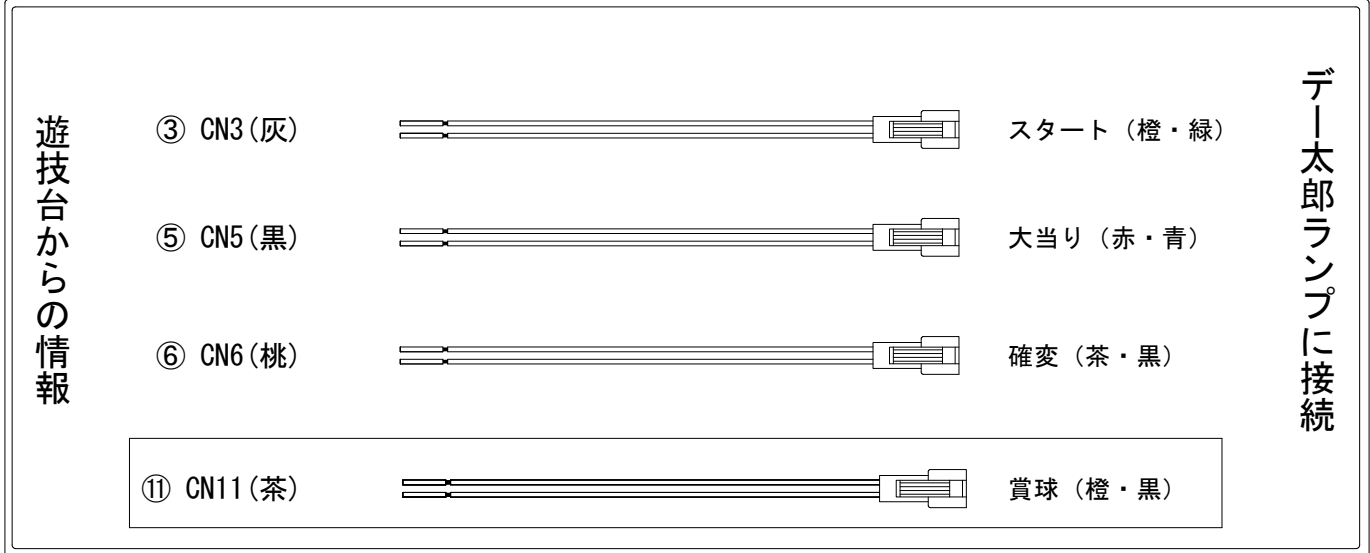

メーカー名	サミー	
機種名	CR偽物語	ETE LTD
入力変換ハーネスセット	A	DYR-H171
賞球入力変換ハーネス	B	DYR-H182

### ハーネス結線図

### 出力情報

番号	端子	色	情報名	出力内容	電サポ	大当	16R	
①	CN1	白	賞球情報	賞球が10個払出される度に出力				
②	CN2	緑	扉・枠開放	「ガラス枠」「ブラ枠」が開放している間出力				
③	CN3	灰	図柄確定回数	特別図柄1又は特別図柄2の変動1回に出力				→スタートに接続
④	CN4	黄	始動口1	始動口1入賞毎及び始動口2入賞毎に出力				
⑤	CN5	黒	当り1	「全ての大当り」の間出力		○		→大当りに接続
⑥	CN6	桃	当り2	「全ての大当り」の間又は「電サポ中」に出力	○	○		→確変に接続
⑦	CN7	青	当り3	「16R大当り」の間出力			○	
⑧	CN8	赤	当り4	「全ての大当り」の間出力		○		
⑨	CN9	橙	当り5	「全ての大当り」の間出力		○		
⑩	CN10	水	アウト	遊技球がアウトカウントスイッチを10個通過する度に出力				
⑪	CN11	茶	メイン賞球	入賞時に賞球予定数を計算し、賞球予定数10個毎に出力				→賞球線に接続
⑫	CN12	紫	セキュリティ	RWM7/A7・磁気・断線・電源・電波・通信・衝撃センサ等異常出力				