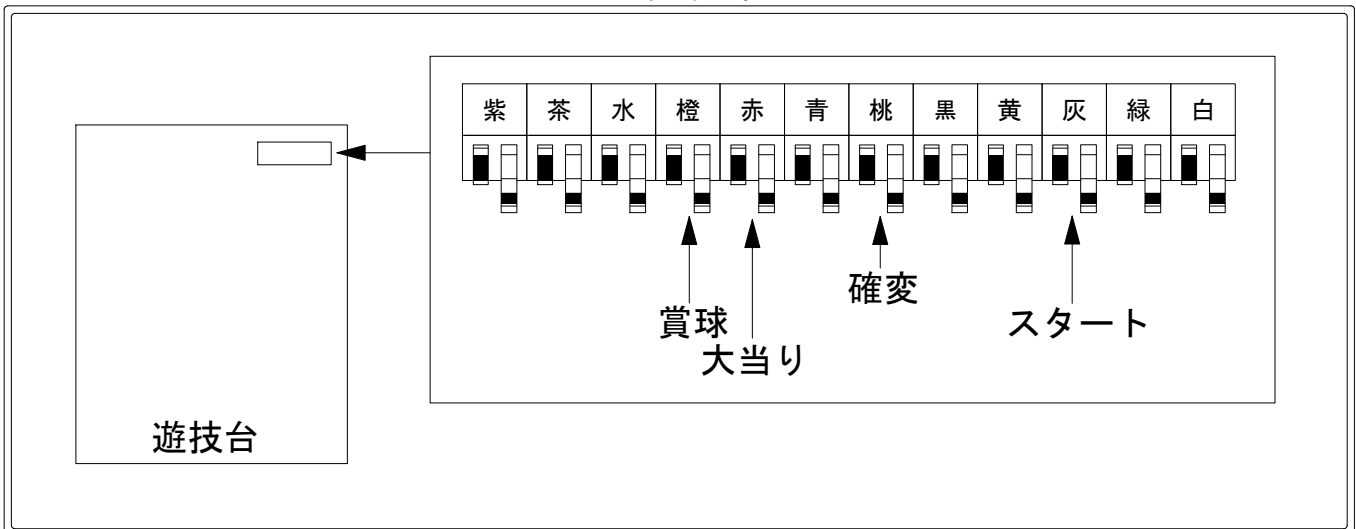

デー太郎（パチンコ） 取付配線資料 2015年01月21日 73

メーカー名	奥村遊機	
機種名	CR怪物くん デーモンの剣	
ワンタッチ台接続ハーネス	A	DSH-H001
賞球入力変換ハーネス	B	DYR-H182

ハーネス結線図

外部端子板

出力情報

コネクタ	色	名称	出力内容	電サポ	大当り	大当り2	小当り	
CN1	白	賞球信号	賞球10個払い出し毎に出力					
CN2	緑	扉・枠開放信号	ガラス枠及び中枠が開放状態の間出力					
CN3	灰	図柄確定回数	有効スタート					→スタートに接続
CN4	黄	始動口1	ヘソ入賞数					
CN5	黒	大当り1	全ての大当り中、及び小当り中		○		○	
CN6	桃	大当り2	電サポ中、及び全ての大当り中	○	○			→確変に接続
CN7	青	大当り3	全ての大当り中・小当り中、及びバトルモード終了時		○		○	
CN8	赤	大当り4	全ての大当り中		○			→大当りに接続
CN9	橙	メイン賞球	全ての入賞口入賞時、賞球10個毎に出力					→賞球線に接続
CN10	水	セキュリティ	RWMクリア・異常入賞・電波検知・磁気検知・断線エラー発生時に出力					
CN11	茶	始動口2	電チュー入賞数					
CN12	紫	外部情報	異常信号 (Vアタッカーショート開放時のV入賞時)					