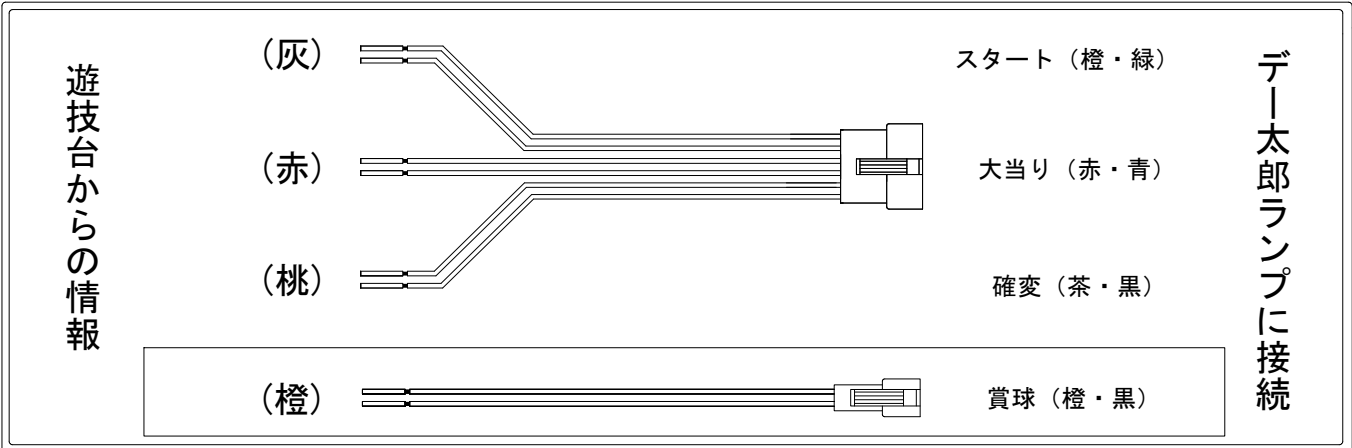

デー太郎（パチンコ） 取付配線資料 2015年01月21日 73

メーカー名	奥村遊機	
機種名	CR怪物くん デーモンの剣	
ワンタッチ台接続ハーネス	A	DSH-H001
賞球入力変換ハーネス	B	DYR-H182

ハーネス結線図

外部端子板

出力情報

コネクタ	色	名称	出力内容	電サポ	大当り	大当り2	小当り	
CN1	白	賞球信号	賞球10個払い出し毎に出力					
CN2	緑	扉・枠開放信号	ガラス枠及び中枠が開放状態の間出力					
CN3	灰	図柄確定回数	有効スタート					→スタートに接続
CN4	黄	始動口1	ヘソ入賞数					
CN5	黒	大当り1	全ての大当り中、及び小当り中		○		○	
CN6	桃	大当り2	電サポ中、及び全ての大当り中	○	○			→確変に接続
CN7	青	大当り3	全ての大当り中・小当り中、及びバトルモード終了時		○		○	
CN8	赤	大当り4	全ての大当り中		○			→大当りに接続
CN9	橙	メイン賞球	全ての入賞口入賞時、賞球10個毎に出力					→賞球線に接続
CN10	水	セキュリティ	RWMクリア・異常入賞・電波検知・磁気検知・断線エラー発生時に出力					
CN11	茶	始動口2	電チュー入賞数					
CN12	紫	外部情報	異常信号 (Vアタッカーショート開放時のV入賞時)					