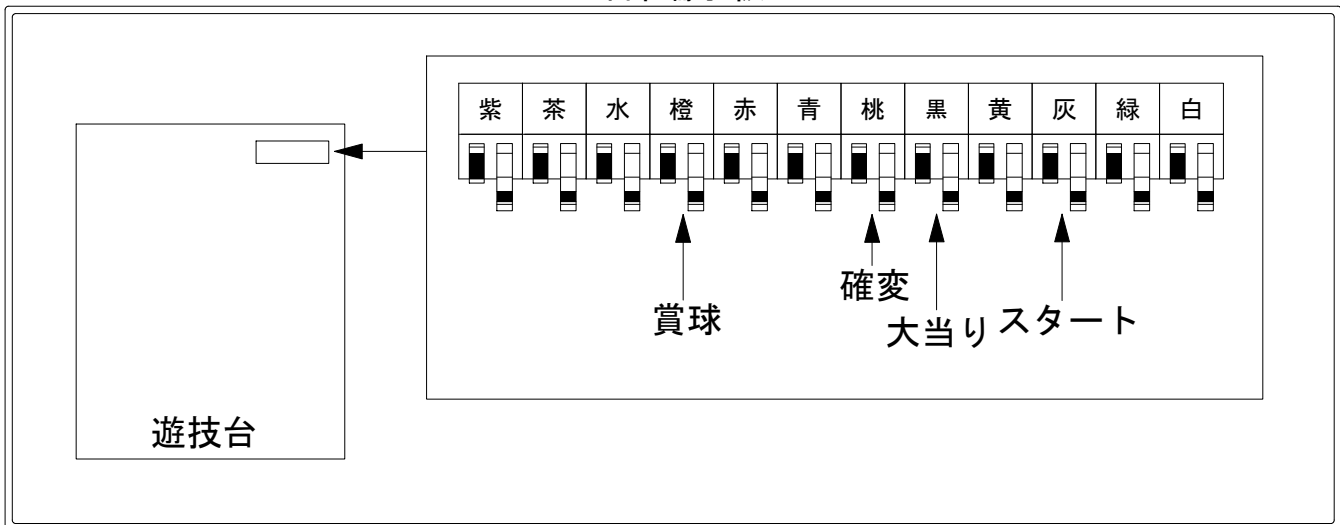

# デー太郎（パチンコ） 取付配線資料 2014年10月08日 72

メーカー名	奥村遊機		
機種名	CRマジカルハンター	L1	M2 X1
ワンタッチ台接続ハーネス	<b>A</b>	DSH-H001	
賞球入力変換ハーネス	<b>B</b>	DYR-H182	

## ハーネス結線図

## 外部端子板

## 出力情報

コネクタ	色	名称	出力内容	電サポ	大当り1	大当り2	小当り	
CN1	白	賞球信号	賞球10個払い出し毎に出力					
CN2	緑	扉・枠開放信号	ガラス枠及び中枠が開放状態の間に出力					
CN3	灰	図柄確定回数	有効スタート					→スタートに接続
CN4	黄	始動口	ヘソ、電チュー入賞数					
CN5	黒	大当り1	全ての大当り中		○			→大当りに接続
CN6	桃	大当り2	電サポ中、及び全ての大当り中	○	○			→確変に接続
CN7	青	大当り3	全ての大当り中		○			
CN8	赤	大当り4	全ての大当り中、及び小当り中		○		○	
CN9	橙	メイン賞球	全ての入賞口入賞時、賞球10個毎に出力					→賞球線に接続
CN10	水	セキュリティ	RWMクリア・異常入賞・電波検知・磁気検知・断線エラー発生時に出力					
CN11	茶	始動口1	ヘソ入賞数					
CN12	紫	外部情報	異常信号 (Vアタッカーショート開放時のV入賞時)					