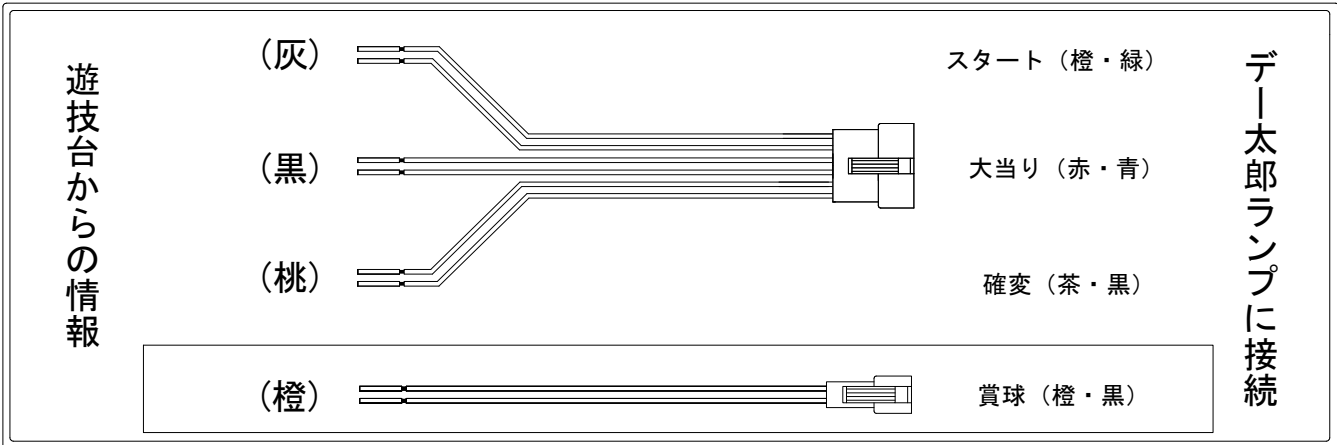

# デー太郎（パチンコ） 取付配線資料 2014年10月08日 72

メーカー名	奥村遊機		
機種名	CRマジカルハンター	L1	M2 X1
ワンタッチ台接続ハーネス	<b>A</b>	DSH-H001	
賞球入力変換ハーネス	<b>B</b>	DYR-H182	

## ハーネス結線図

## 外部端子板

## 出力情報

コネクタ	色	名称	出力内容	電サポ	大当り1	大当り2	小当り	
CN1	白	賞球信号	賞球10個払い出し毎に出力					
CN2	緑	扉・枠開放信号	ガラス枠及び中枠が開放状態の間に出力					
CN3	灰	図柄確定回数	有効スタート					→スタートに接続
CN4	黄	始動口	ヘソ、電チュー入賞数					
CN5	黒	大当り1	全ての大当り中		○			→大当りに接続
CN6	桃	大当り2	電サポ中、及び全ての大当り中	○	○			→確変に接続
CN7	青	大当り3	全ての大当り中		○			
CN8	赤	大当り4	全ての大当り中、及び小当り中		○		○	
CN9	橙	メイン賞球	全ての入賞口入賞時、賞球10個毎に出力					→賞球線に接続
CN10	水	セキュリティ	RWMクリア・異常入賞・電波検知・磁気検知・断線エラー発生時に出力					
CN11	茶	始動口1	ヘソ入賞数					
CN12	紫	外部情報	異常信号 (Vアタッカーショート開放時のV入賞時)					