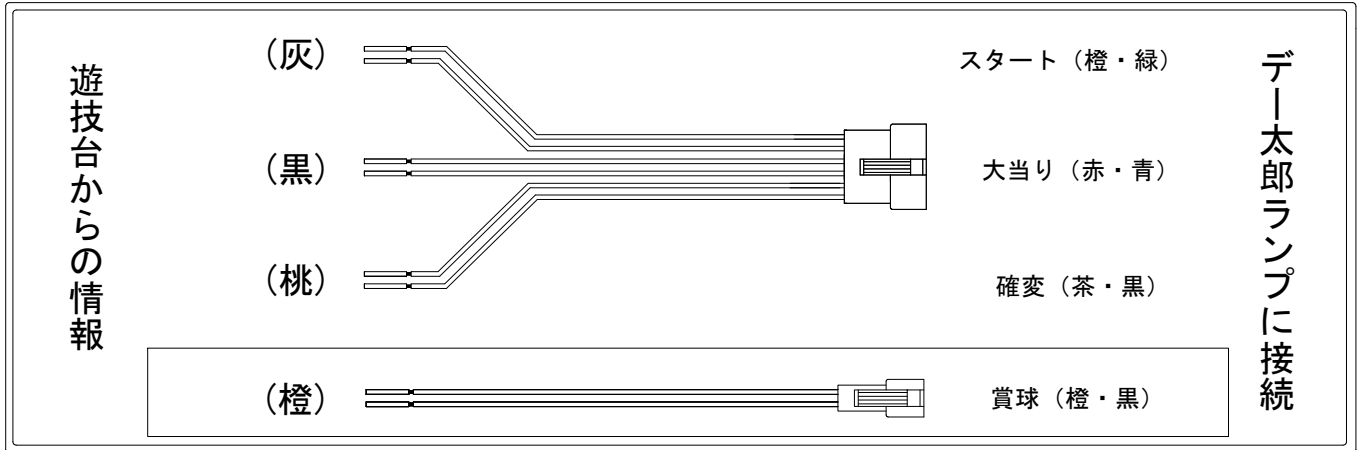

# デー太郎（パチンコ） 取付配線資料 2013年5月13日 64

メーカー名	奥村遊機		
機種名	CR 戦国DASH	新撃X	出陣
ワンタッチ入力変換ハーネス	<b>A</b>	DSH-H001	
賞球入力変換ハーネス	<b>B</b>	DYR-H182	

## ハーネス結線図

## 外部端子板