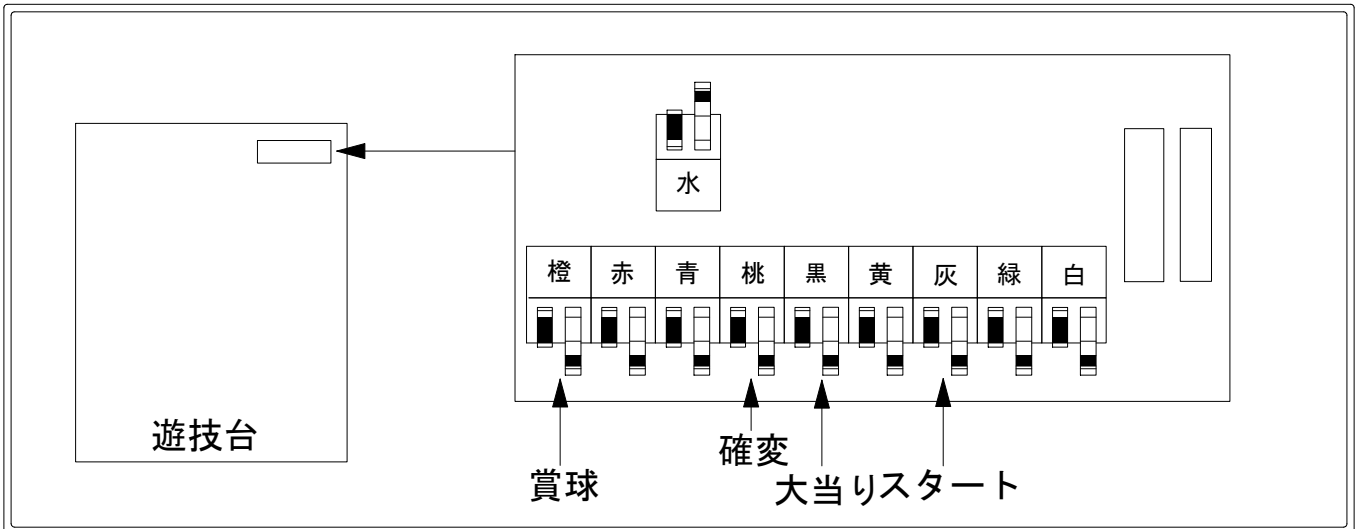

# デー太郎（パチンコ） 取付配線資料 2013年5月13日 64

メーカー名	奥村遊機		
機種名	CR 戦国DASH	新撃X	出陣
ワンタッチ入力変換ハーネス	<b>A</b>	DSH-H001	
賞球入力変換ハーネス	<b>B</b>	DYR-H182	

## ハーネス結線図

## 外部端子板

## 出力情報

コネクタ	色	名称	出力内容	電サポ	大当	16R	
CN1	(白)	賞球	賞球10個払い出しごとに出力				
CN2	(緑)	扉・枠開放	ガラス枠及び中枠が開放状態の間、閉鎖後30秒間出力				
CN3	(灰)	図柄確定回数	有効スタート出力				→スタートに接続
CN4	(黄)	始動口	ヘソ入賞数				
CN5	(黒)	大当り1	全ての大当り中に出力		○	○	→大当りに接続
CN6	(桃)	大当り2	電サポ中、全ての大当り中に出力	○	○	○	→確変に接続
CN7	(青)	大当り3	16Rの大当り中に出力			○	
CN8	(赤)	大当り4	全ての大当り中に出力		○	○	
CN9	(橙)	メイン賞球	全ての入賞口入賞時、賞球10個毎に出力				→賞球線に接続
CN10	(水)	セキュリティ	RAMクリア・異常入賞・電波検知・磁気検知・断線エラー発生時に出力				