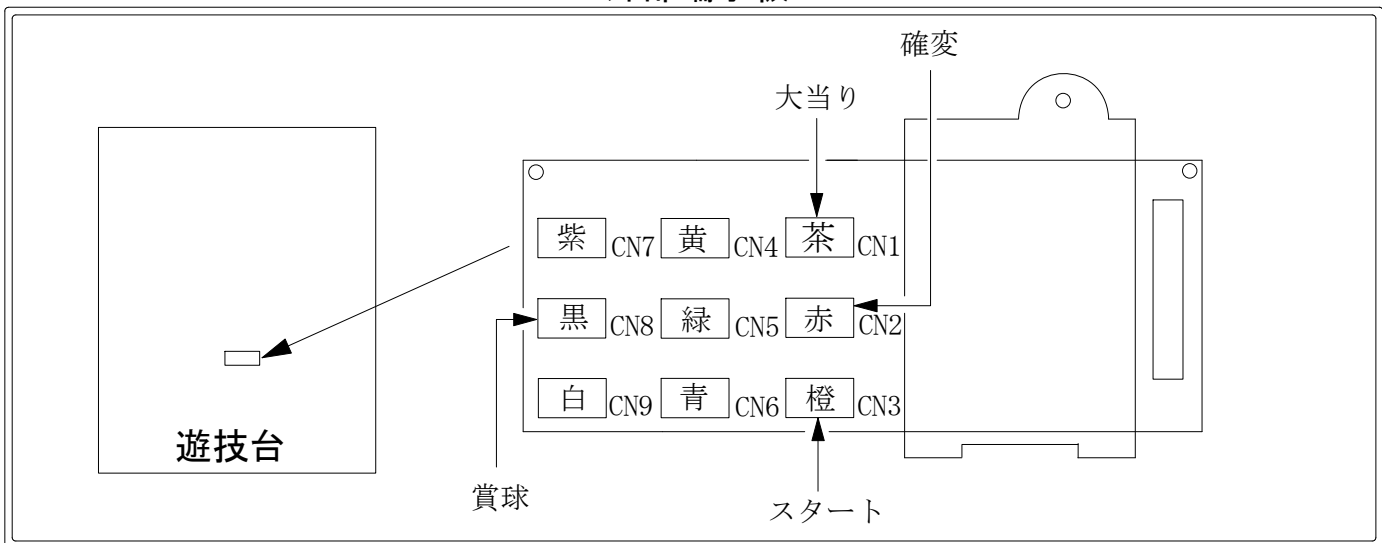

デー太郎（パチンコ） 取付配線資料 2010年9月15日 48

メーカー名	奥村遊機	
機種名	CRAマジカルサマナー	STM SW
ワンタッチ入力変換ハーネス	C	DSH-H003
賞球入力変換ハーネス	C	DYR-H183

ハーネス結線図

外部端子板

出力情報

コネクタ	色	名称	出力内容	電チューサポート	大当り	
CN1	(茶)	大当り1	全ての大当り中に出力		○	→大当りに接続
CN2	(赤)	大当り2	全ての大当り中及び電チューサポート中に出力	○	○	→確変に接続
CN3	(橙)	図柄確定回数	スタート出力			→スタートに接続
CN4	(黄)	大当り3	電チューサポート中に出力	○		
CN5	(緑)	始動口2	電チュー入賞数			
CN6	(青)	始動口1	ヘソ入賞数			
CN7	(紫)	不正	不正信号			
CN8	(黒)	賞球	賞球出力			→賞球線に接続
CN9	(白)	扉開放	ガラス枠、内枠開放中に出力			