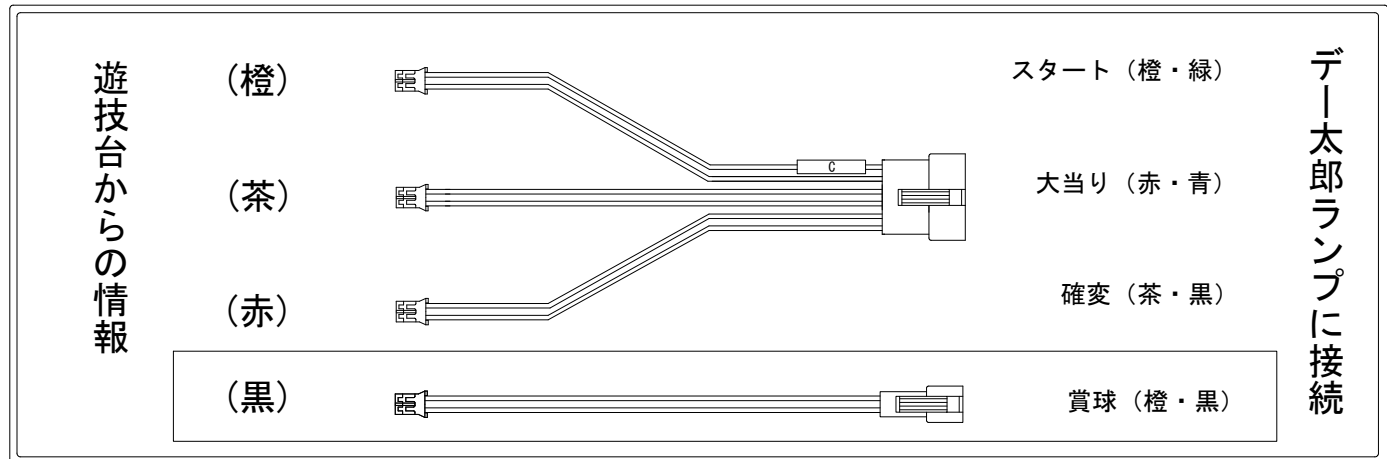

デー太郎（パチンコ） 取付配線資料 2010年9月15日 48

メーカー名	奥村遊機	
機種名	CRAマジカルサマナー	STM SW
ワンタッチ入力変換ハーネス	C	DSH-H003
賞球入力変換ハーネス	C	DYR-H183

ハーネス結線図

外部端子板

出力情報

コネクタ	色	名称	出力内容	電チューサポート	大当り	
CN1	(茶)	大当り1	全ての大当り中に出力		○	→大当りに接続
CN2	(赤)	大当り2	全ての大当り中及び電チューサポート中に出力	○	○	→確変に接続
CN3	(橙)	図柄確定回数	スタート出力			→スタートに接続
CN4	(黄)	大当り3	電チューサポート中に出力	○		
CN5	(緑)	始動口2	電チュー入賞数			
CN6	(青)	始動口1	ヘソ入賞数			
CN7	(紫)	不正	不正信号			
CN8	(黒)	賞球	賞球出力			→賞球線に接続
CN9	(白)	扉開放	ガラス枠、内枠開放中に出力			