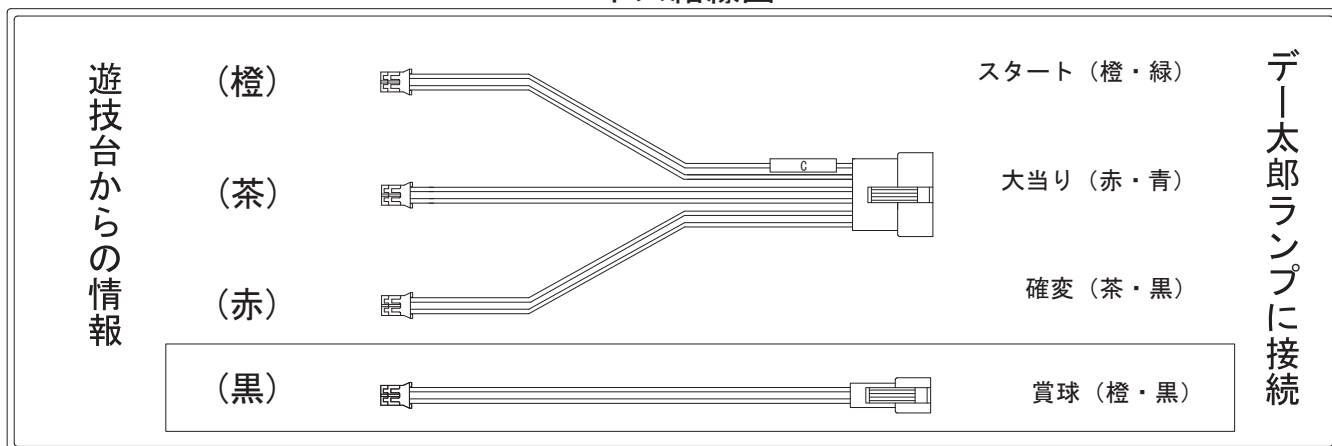

# デー太郎（パチンコ） 取付配線資料 2010年3月16日 45

メーカー名	奥村遊機	
機種名	CR華牌 I I 「ミスター麻雀」 小島武夫の戦略 PK・MK・FK	
ワンタッチ入力変換ハーネス	C	DSH-H003
賞球入力変換ハーネス	C	DYR-H183

## ハーネス結線図