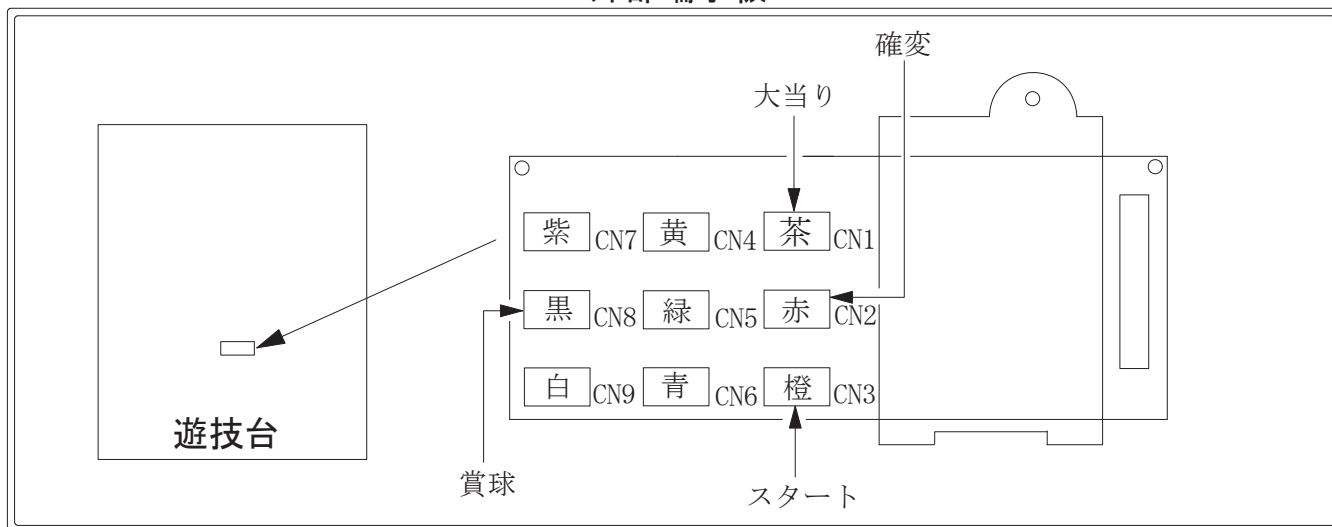

# デー太郎（パチンコ） 取付配線資料 2010年3月16日 45

メーカー名	奥村遊機	
機種名	CR華牌 I I 「ミスター麻雀」 小島武夫の戦略 PK・MK・FK	
ワンタッチ入力変換ハーネス	C	DSH-H003
賞球入力変換ハーネス	C	DYR-H183

## ハーネス結線図

## 外部端子板