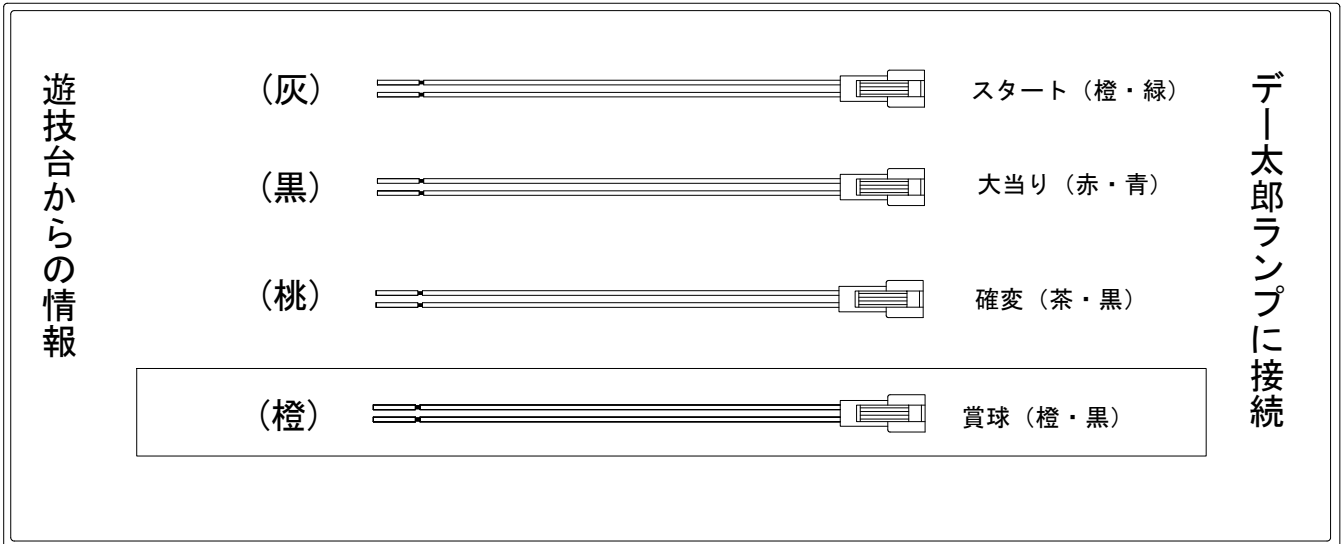

デー太郎（パチンコ） 取付配線資料 2014年08月25日 71-1

メーカー名	奥村遊機		
機種名	CR三姫繚乱	～麗しき闘い～	99neo 99 259type
入力変換ハーネスセット	A	DYR-H171	
賞球入力変換ハーネス	B	DYR-H182	

ハーネス結線図

外部端子板

出力情報

コネクタ	色	名称	出力内容	電サポ	大当り1	大当り2	小当り	
CN1	白	賞球信号	賞球10個払い出し毎に出力					
CN2	緑	扉・枠開放信号	ガラス枠及び中枠が開放状態の間に出力					
CN3	灰	図柄確定回数	有効スタート					→スタートに接続
CN4	黄	始動口	ヘソ、電チュー入賞数					
CN5	黒	大当り1	全ての大当り中		○			→大当りに接続
CN6	桃	大当り2	電サポ中、及び全ての大当り中	○	○			→確変に接続
CN7	青	大当り3	全ての大当り中		○			
CN8	赤	大当り4	全ての大当り中、及び小当り中		○		○	
CN9	橙	メイン賞球	全ての入賞口入賞時、賞球10個毎に出力					→賞球線に接続
CN10	水	セキュリティ	RWMクリア・異常入賞・電波検知・磁気検知・断線エラー発生時に出力					
CN11	茶	始動口1	ヘソ入賞数					
CN12	紫	始動口2	電チュー入賞数					