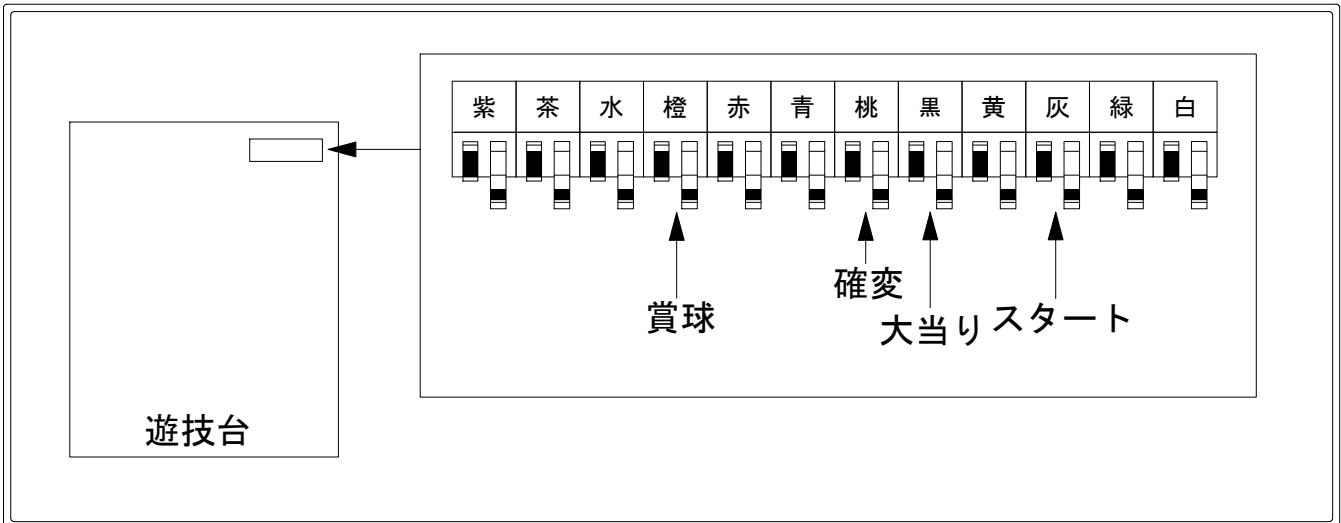

デー太郎（パチンコ） 取付配線資料 2014年08月25日 71-1

メーカー名	奥村遊機		
機種名	CR三姫繚乱	～麗しき闘い～	99neo 99 259type
入力変換ハーネスセット	A	DYR-H171	
賞球入力変換ハーネス	B	DYR-H182	

ハーネス結線図

外部端子板

出力情報

コネクタ	色	名称	出力内容	電サポ	大当り1	大当り2	小当り	
CN1	白	賞球信号	賞球10個払い出し毎に出力					
CN2	緑	扉・枠開放信号	ガラス枠及び中枠が開放状態の間に出力					
CN3	灰	図柄確定回数	有効スタート					→スタートに接続
CN4	黄	始動口	ヘソ、電チュー入賞数					
CN5	黒	大当り1	全ての大当り中		○			→大当りに接続
CN6	桃	大当り2	電サポ中、及び全ての大当り中	○	○			→確変に接続
CN7	青	大当り3	全ての大当り中		○			
CN8	赤	大当り4	全ての大当り中、及び小当り中		○		○	
CN9	橙	メイン賞球	全ての入賞口入賞時、賞球10個毎に出力					→賞球線に接続
CN10	水	セキュリティ	RWMクリア・異常入賞・電波検知・磁気検知・断線エラー発生時に出力					
CN11	茶	始動口1	ヘソ入賞数					
CN12	紫	始動口2	電チュー入賞数					