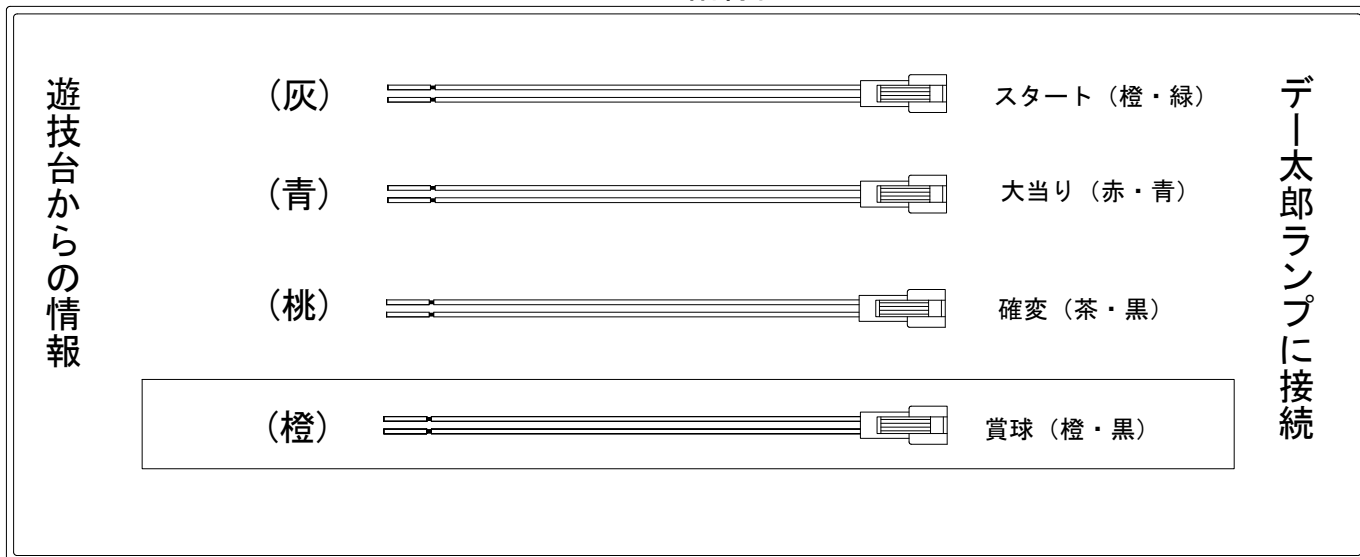

デー太郎（パチンコ） 取付配線資料 2014年1月14日 67-1

メーカー名	奥村遊機		
機種名	CR Dororonえん魔くん メ〜ラめら	385	299 99type
入力変換ハーネスセット	A	DYR-H171	
賞球入力変換ハーネス	B	DYR-H182	

ハーネス結線図

外部端子板

出力情報

コネクタ	色	名称	出力内容	電サポ	出玉有	出玉無	小当	
CN1	白	賞球	賞球10個払い出しごとに出力					
CN2	緑	扉・枠開放	ガラス枠及び中枠が開放状態の間、閉鎖後30秒間出力					
CN3	灰	図柄確定回数	有効スタート出力					→スタートに接続
CN4	黄	始動口	ヘソ、電チュー入賞数					
CN5	黒	大当り1	全ての大当り中と小当り中に出力		○	○	○	
CN6	桃	大当り2	電サポ中、電サポ時の大当り中に出力	○	○	○		→確変に接続
CN7	青	大当り3	全ての大当り中に出力		○	○		→大当りに接続
CN8	赤	大当り4	出玉有り大当り中に出力		○			
CN9	橙	メイン賞球	全ての入賞口入賞時、賞球10個毎に出力					→賞球線に接続
CN10	水	セキュリティ	RWMクリア・異常入賞・電波検知・磁気検知・断線エラー発生時に出力					