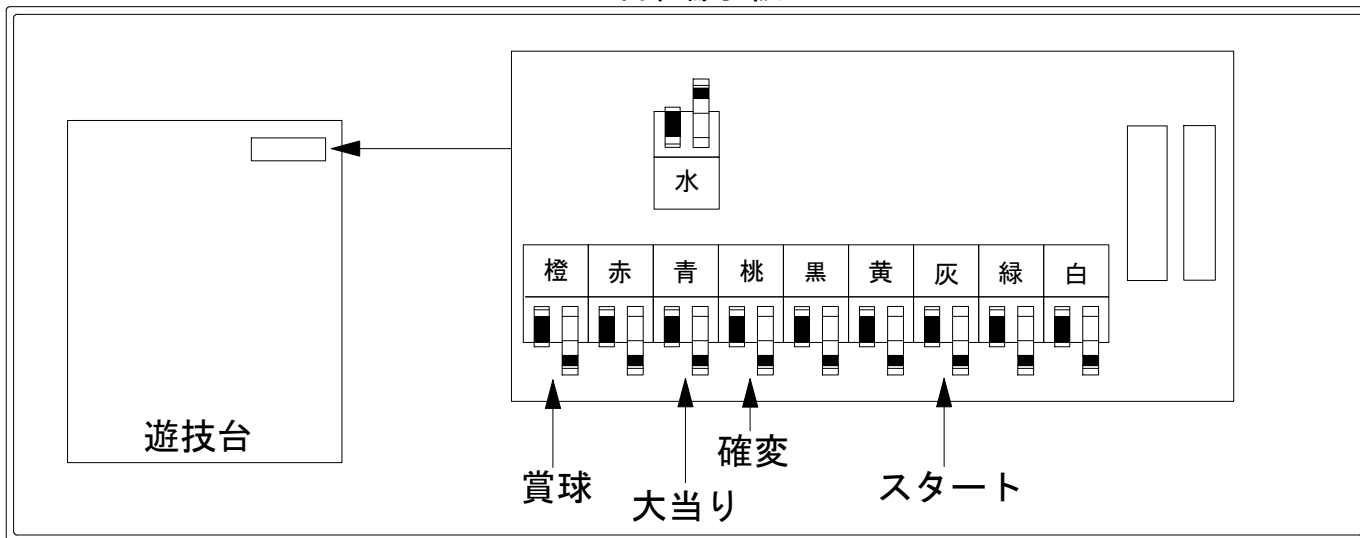

デー太郎（パチンコ） 取付配線資料 2014年1月14日 67-1

メーカー名	奥村遊機		
機種名	CR Dororonえん魔くん メ〜ラめら	385	299 99type
入力変換ハーネスセット	A	DYR-H171	
賞球入力変換ハーネス	B	DYR-H182	

ハーネス結線図

外部端子板

出力情報

コネクタ	色	名称	出力内容	電サポ	出玉有	出玉無	小当	
CN1	白	賞球	賞球10個払い出しごとに出力					
CN2	緑	扉・枠開放	ガラス枠及び中枠が開放状態の間、閉鎖後30秒間出力					
CN3	灰	図柄確定回数	有効スタート出力					→スタートに接続
CN4	黄	始動口	ヘソ、電チュー入賞数					
CN5	黒	大当り1	全ての大当り中と小当り中に出力		○	○	○	
CN6	桃	大当り2	電サポ中、電サポ時の大当り中に出力	○	○	○		→確変に接続
CN7	青	大当り3	全ての大当り中に出力		○	○		→大当りに接続
CN8	赤	大当り4	出玉有り大当り中に出力		○			
CN9	橙	メイン賞球	全ての入賞口入賞時、賞球10個毎に出力					→賞球線に接続
CN10	水	セキュリティ	RWMクリア・異常入賞・電波検知・磁気検知・断線エラー発生時に出力					