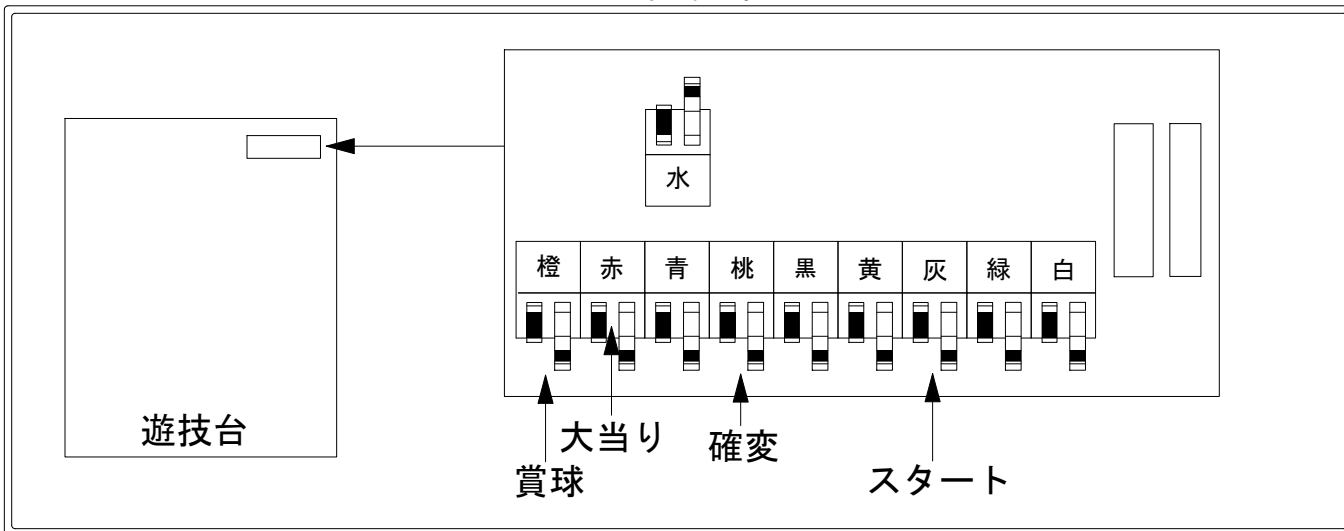

# デー太郎（パチンコ） 取付配線資料 2013年7月24日 65

メーカー名	奥村遊機		
機種名	CR天・天和通りの快男児 I I	299/399type	
入力変換ハーネスセット	<b>A</b>	DYR-H171	
賞球入力変換ハーネス	<b>B</b>	DYR-H182	

ハーネス結線図

外部端子板

出力情報

コネクタ	色	名称	出力内容	電サポ	大当	4R	小当
CN1	(白)	賞球	賞球10個払い出しごとに出力				
CN2	(緑)	扉・枠開放	ガラス枠及び中枠が開放状態の間、閉鎖後30秒間出力				
CN3	(灰)	図柄確定回数	有効スタート出力				
CN4	(黄)	始動口	ヘソ入賞数				
CN5	(黒)	大当り1	全ての大当り中と小当り中に出力		○	○	○
CN6	(桃)	大当り2	電サポ中、電サポ時の大当り中に出力	○	○	○	
CN7	(青)	大当り3	4R以上の大当り中に出力			○	
CN8	(赤)	大当り4	全ての大当り中に出力		○	○	
CN9	(橙)	メイン賞球	全ての入賞口入賞時、賞球10個毎に出力				
CN10	(水)	セキュリティ	RAMクリア・異常入賞・電波検知・磁気検知・断線エラー発生時に出力				

→スタートに接続

→確変に接続

→大当りに接続

→賞球線に接続