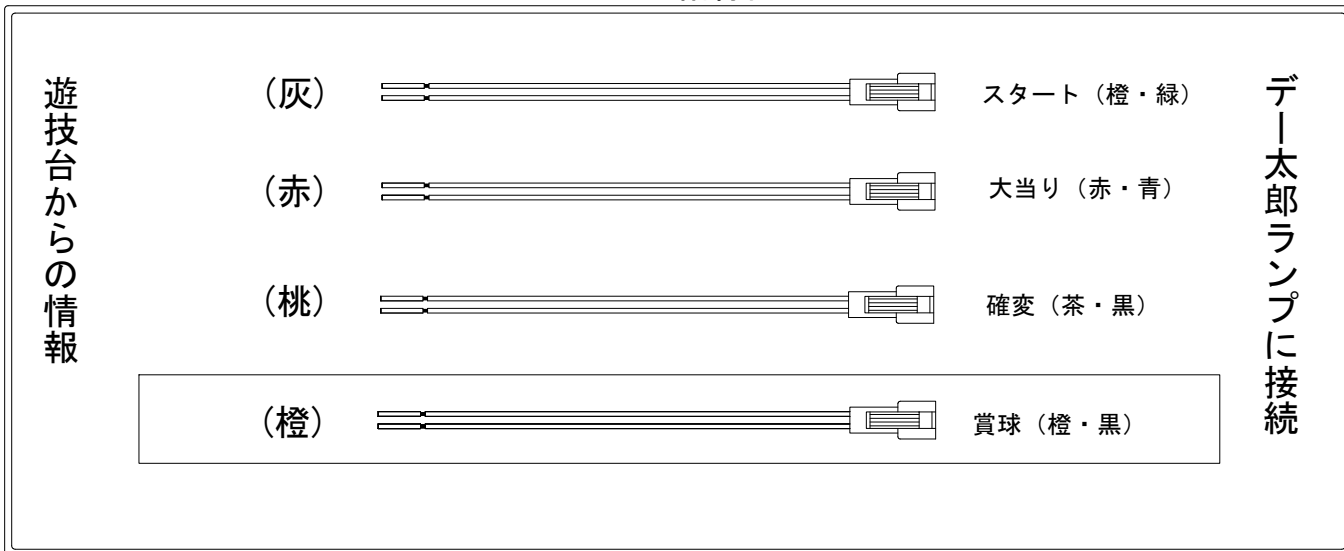

# デー太郎（パチンコ） 取付配線資料 2013年7月24日 65

メーカー名	奥村遊機		
機種名	CR天・天和通りの快男児 I I	299/399type	
入力変換ハーネスセット	<b>A</b>	DYR-H171	
賞球入力変換ハーネス	<b>B</b>	DYR-H182	

ハーネス結線図

外部端子板

出力情報

コネクタ	色	名称	出力内容	電サポ	大当	4R	小当
CN1	(白)	賞球	賞球10個払い出しごとに出力				
CN2	(緑)	扉・枠開放	ガラス枠及び中枠が開放状態の間、閉鎖後30秒間出力				
CN3	(灰)	図柄確定回数	有効スタート出力				
CN4	(黄)	始動口	ヘソ入賞数				
CN5	(黒)	大当り1	全ての大当り中と小当り中に出力		○	○	○
CN6	(桃)	大当り2	電サポ中、電サポ時の大当り中に出力	○	○	○	
CN7	(青)	大当り3	4R以上の大当り中に出力			○	
CN8	(赤)	大当り4	全ての大当り中に出力		○	○	
CN9	(橙)	メイン賞球	全ての入賞口入賞時、賞球10個毎に出力				
CN10	(水)	セキュリティ	RAMクリア・異常入賞・電波検知・磁気検知・断線エラー発生時に出力				

→スタートに接続

→確変に接続

→大当りに接続

→賞球線に接続