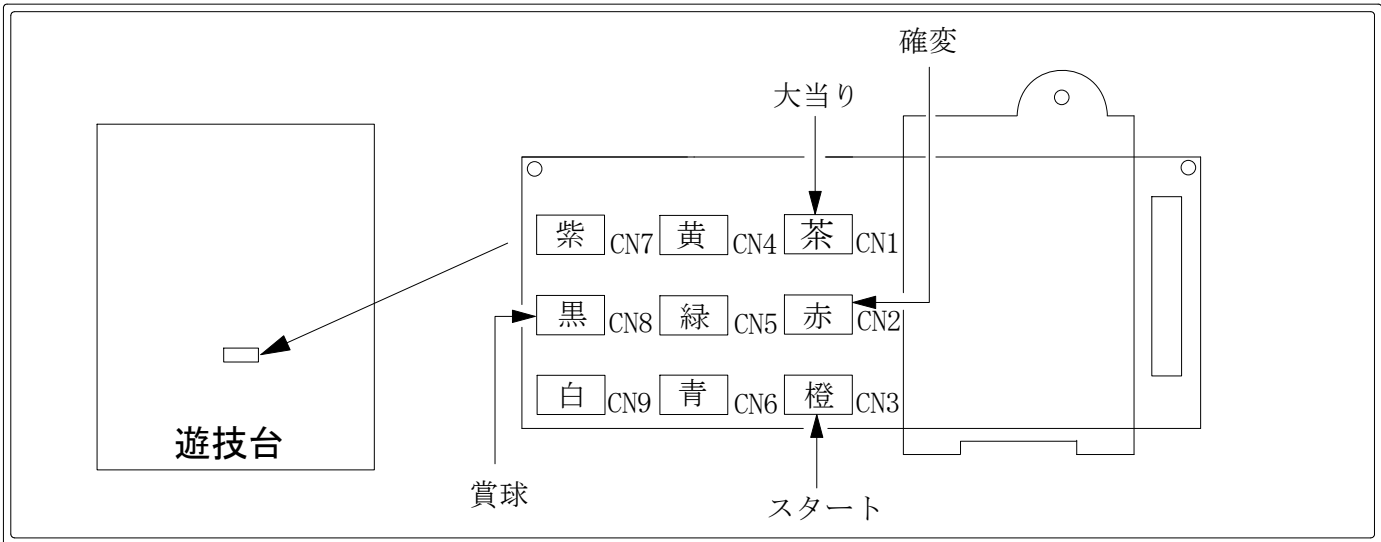

デー太郎（パチンコ） 取付配線資料 2010年9月15日 48

メーカー名	奥村遊機	
機種名	CRAマジカルサマナー	STM SW
入力変換ハーネスセット	C	DYR-H173
賞球入力変換ハーネス	C	DYR-H183

ハーネス結線図

外部端子板

出力情報

コネクタ	色	名称	出力内容	電チューサポート	大当り	
CN1	(茶)	大当り1	全ての大当り中に出力		○	→大当りに接続
CN2	(赤)	大当り2	全ての大当り中及び電チューサポート中に出力	○	○	→確変に接続
CN3	(橙)	図柄確定回数	スタート出力			→スタートに接続
CN4	(黄)	大当り3	電チューサポート中に出力	○		
CN5	(緑)	始動口2	電チュー入賞数			
CN6	(青)	始動口1	ヘソ入賞数			
CN7	(紫)	不正	不正信号			
CN8	(黒)	賞球	賞球出力			→賞球線に接続
CN9	(白)	扉開放	ガラス枠、内枠開放中に出力			