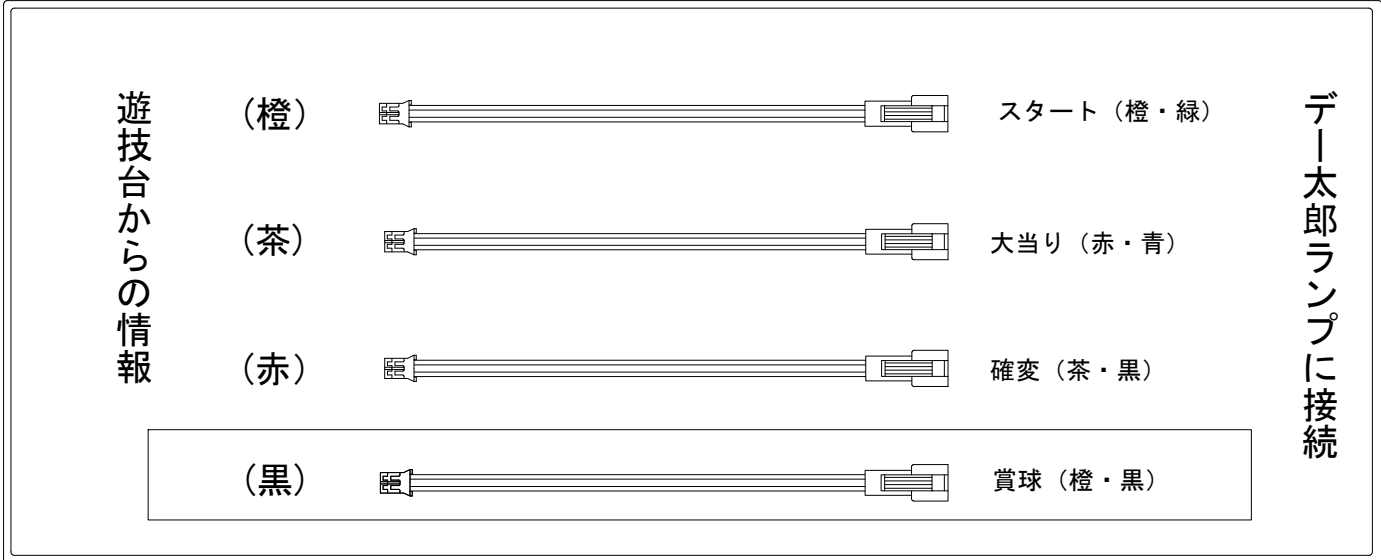

デー太郎（パチンコ） 取付配線資料 2010年9月15日 48

メーカー名	奥村遊機	
機種名	CRAマジカルサマナー	STM SW
入力変換ハーネスセット	C	DYR-H173
賞球入力変換ハーネス	C	DYR-H183

ハーネス結線図

外部端子板

出力情報

コネクタ	色	名称	出力内容	電チューサポート	大当り	
CN1	(茶)	大当り1	全ての大当り中に出力		○	→大当りに接続
CN2	(赤)	大当り2	全ての大当り中及び電チューサポート中に出力	○	○	→確変に接続
CN3	(橙)	図柄確定回数	スタート出力			→スタートに接続
CN4	(黄)	大当り3	電チューサポート中に出力	○		
CN5	(緑)	始動口2	電チュー入賞数			
CN6	(青)	始動口1	ヘソ入賞数			
CN7	(紫)	不正	不正信号			
CN8	(黒)	賞球	賞球出力			→賞球線に接続
CN9	(白)	扉開放	ガラス枠、内枠開放中に出力			