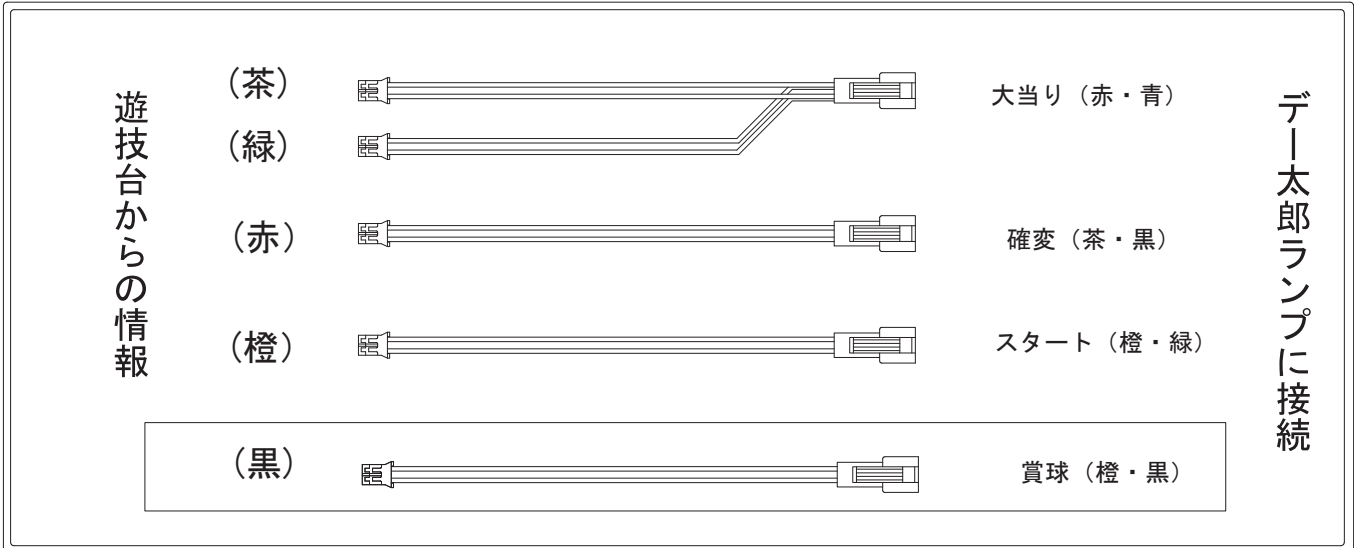

デー太郎（パチンコ） 取付配線資料 2009年9月11日 42

メーカー名	モナコ（奥村遊機）	
機種名	CR THE BLUE HEARTS	
入力変換ハーネスセット	AE	DYR-H397
賞球入力変換ハーネス	C	DYR-H183

ハーネス結線図

外部端子板

出力情報

コネクタ	名称	出力内容	電チューサポート	大当り			
				15R	2R	小当	
CN1 (茶)	大当り 1	全ての大当り中に出力		○	○		→大当りに接続
CN2 (赤)	大当り 2	大当り中、電チューサポート中に出力※1	○	○		→確変に接続	
CN3 (橙)	図柄確定回数	スタート出力					→スタートに接続
CN4 (黄)	大当り 3	大当り中に出力		○			→大当りに接続
CN5 (緑)	小当り	小当り中に出力			○		
CN6 (青)	始動口	ヘソ入賞数					
CN7 (紫)	不正	不正信号					
CN8 (黒)	賞球	賞球出力					→賞球線に接続
CN9 (白)	扉開放	ガラス枠、内枠開放中に出力					

※1→電チューサポート中は2R大当りも出力します。