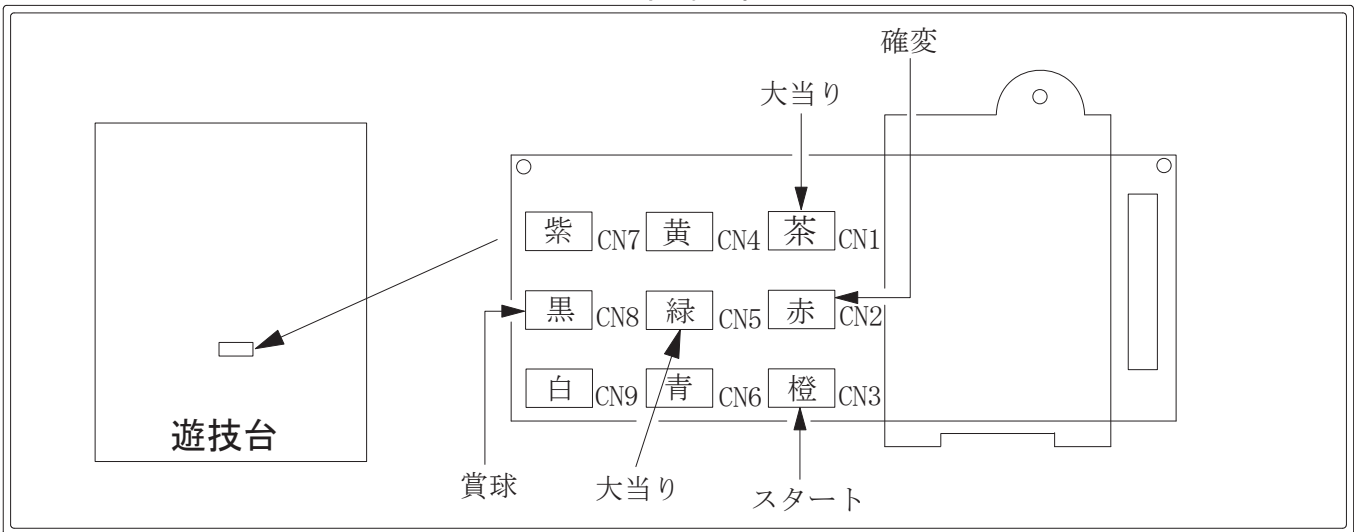

デー太郎（パチンコ） 取付配線資料 2009年9月11日 42

メーカー名	モナコ（奥村遊機）	
機種名	CR THE BLUE HEARTS	
入力変換ハーネスセット	AE	DYR-H397
賞球入力変換ハーネス	C	DYR-H183

ハーネス結線図

外部端子板

出力情報

コネクタ	名称	出力内容	電チューサポート	大当り			
				15R	2R	小当	
CN1 (茶)	大当り 1	全ての大当り中に出力		○	○		→大当りに接続
CN2 (赤)	大当り 2	大当り中、電チューサポート中に出力※1	○	○		→確変に接続	
CN3 (橙)	図柄確定回数	スタート出力					→スタートに接続
CN4 (黄)	大当り 3	大当り中に出力		○			→大当りに接続
CN5 (緑)	小当り	小当り中に出力			○		
CN6 (青)	始動口	ヘソ入賞数					
CN7 (紫)	不正	不正信号					
CN8 (黒)	賞球	賞球出力					→賞球線に接続
CN9 (白)	扉開放	ガラス枠、内枠開放中に出力					

※1→電チューサポート中は2R大当りも出力します。