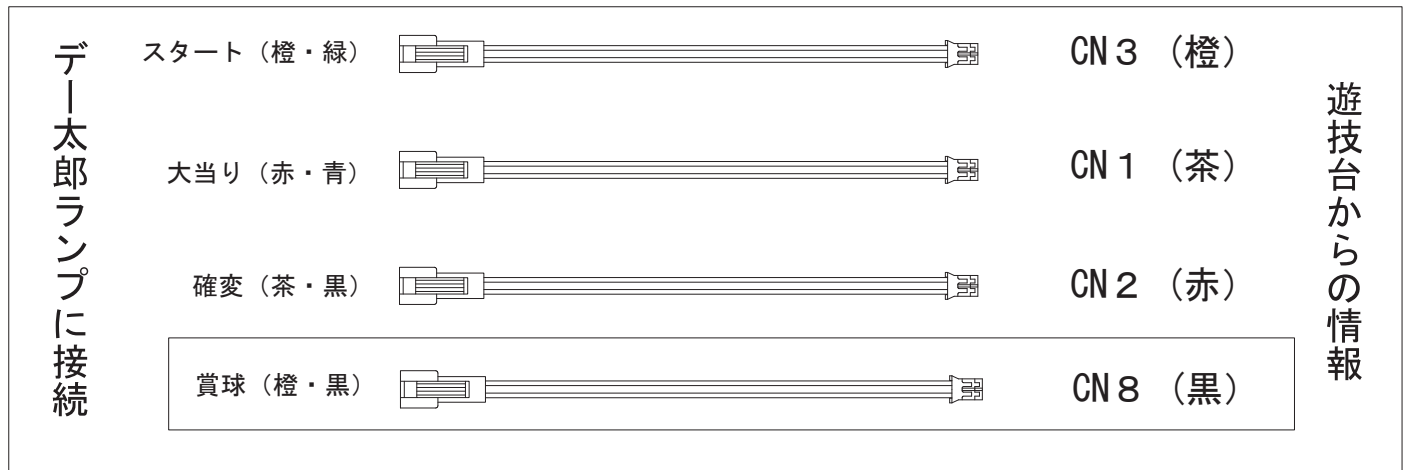

メーカー名	モナコ（奥村遊機）	
機種名	CR. 天空歌舞伎	
入力変換ハーネスセット	C	DYR-H173
賞球入力変換ハーネス	C	DYR-H183

ハーネス結線図

配線仕様

出力情報

茶	大当り (2R含む) 出力	→大当りに接続
赤	大当り兼高確率出力	→確変に接続
橙	スタート出力	→スタートに接続
黄	大当り (D・V : 15R W : 6R)	
緑	高確率出力	
青	始動口	
黒	賞球	→賞球線に接続
白	扉開放出力	