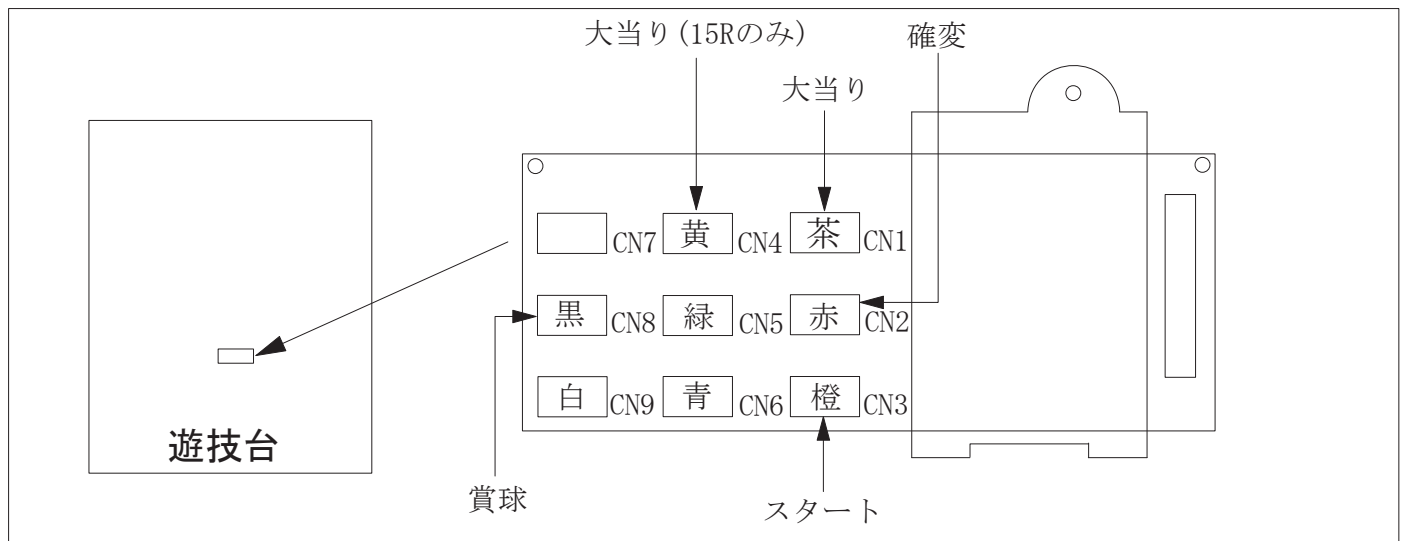

メーカー名	モナコ（奥村遊機）	
機種名	CR. 天空歌舞伎	
入力変換ハーネスセット	C	DYR-H173
賞球入力変換ハーネス	C	DYR-H183

ハーネス結線図

配線仕様

出力情報

茶	大当り (2R含む) 出力	→大当りに接続
赤	大当り兼高確率出力	→確変に接続
橙	スタート出力	→スタートに接続
黄	大当り (D・V : 15R W : 6R)	
緑	高確率出力	
青	始動口	
黒	賞球	→賞球線に接続
白	扉開放出力	