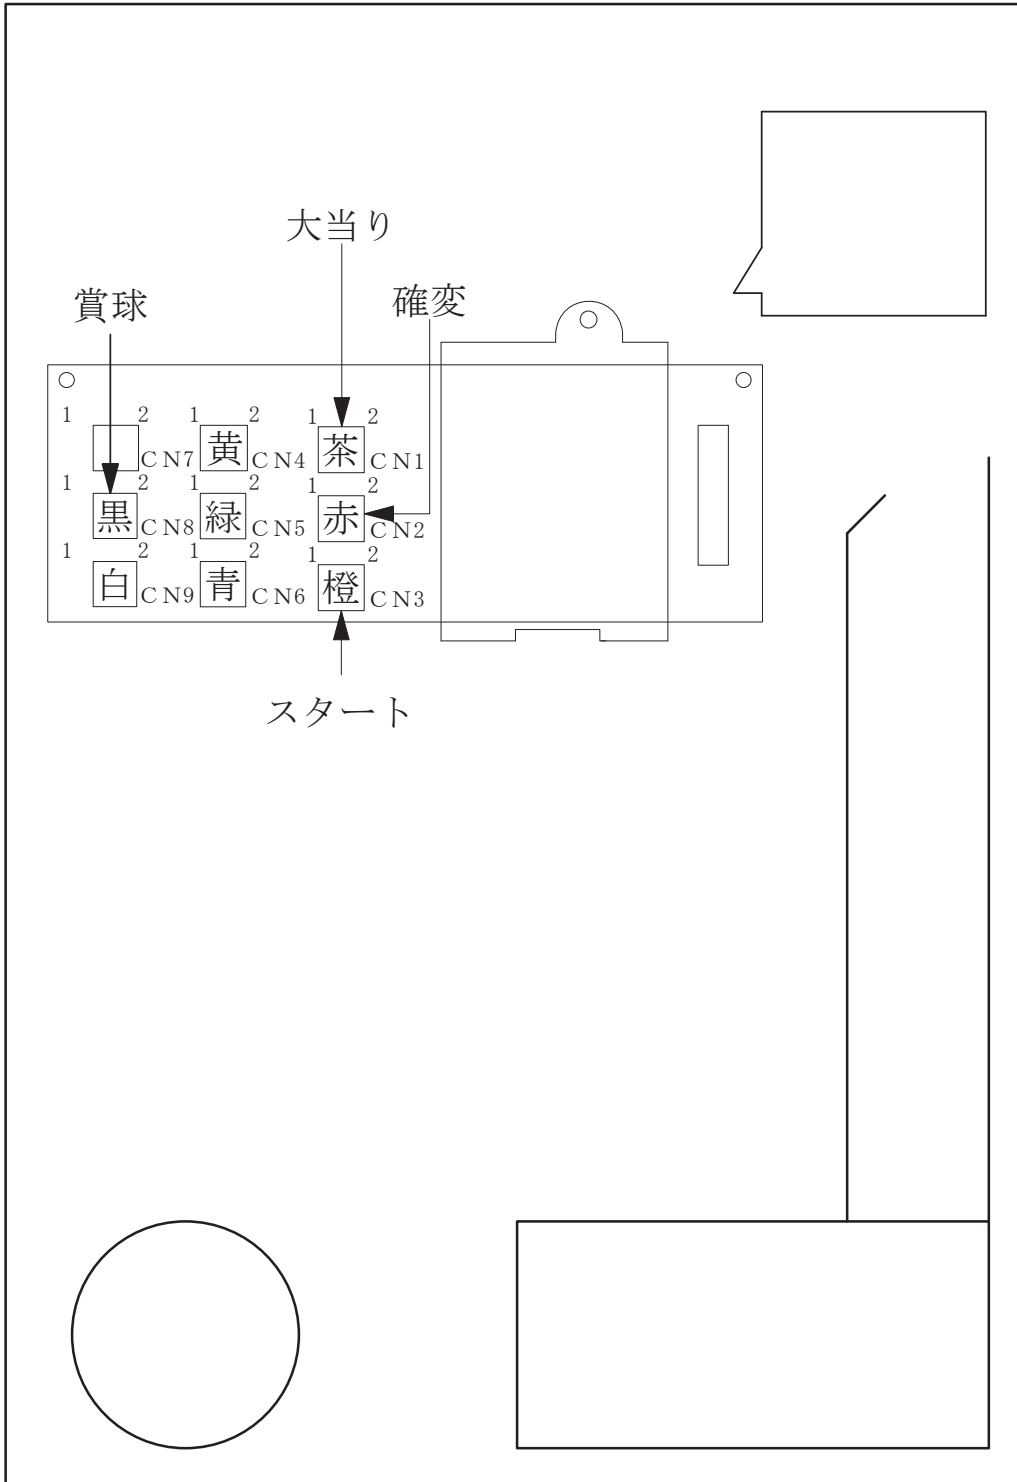

# デー太郎 (パチンコ) 取付配線資料

2007年7月19日

メーカー名	モナコ (奥村遊機)	
機種名	CR. コータローまかりとおる!	
台からの 情報出力	スタート	接点出力
	大当り	接点出力
	確率変動	
	大当り兼高確率	接点出力

特記事項

---

---

---

---

## 配線

- ◎大当り  
台出力の茶と  
デー太郎の  
赤と青へ接続
- ◎スタート (橙)  
(橙、緑)
- ◎確変 (赤)  
(茶、黒)

メモ

2R大当りなしの出力は(黄)CN4に接続

---

---

---

入力	賞球
C	C