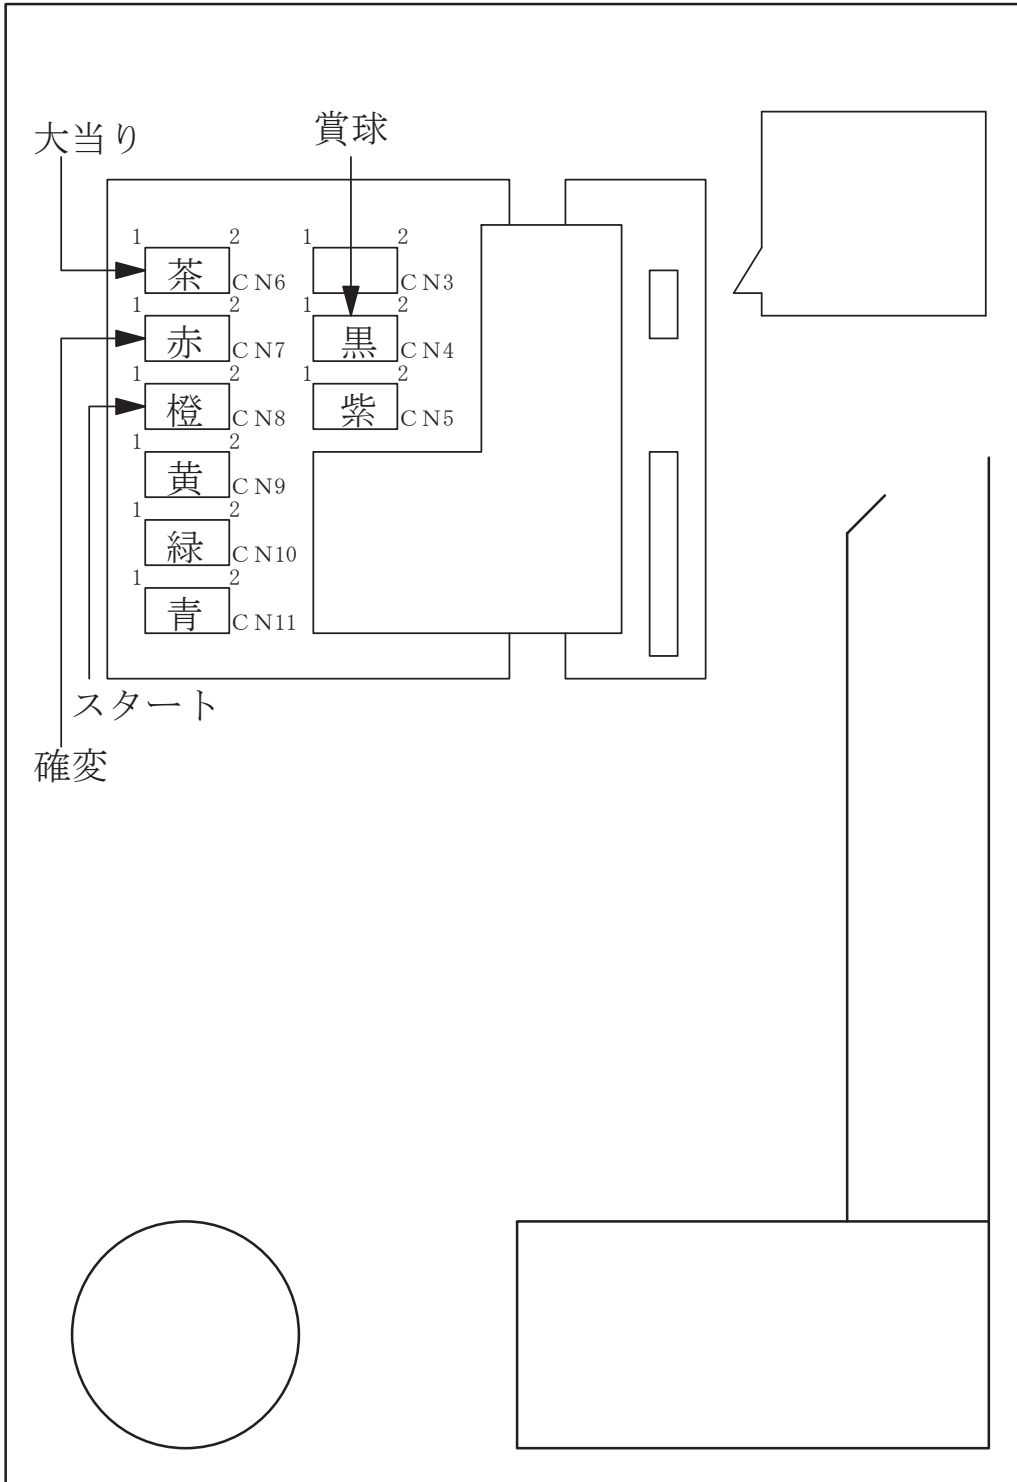

# デー太郎 (パチンコ) 取付配線資料

2006年11月6日

メーカー名	モナコ (奥村遊機)	
機種名	CR. セクシースパイ杉本彩	
台からの 情報出力	スタート	接点出力
	大当り	接点出力
	確率変動	
	大当り兼高確率	接点出力

特記事項

---

---

---

---

## 配線

- ◎大当り  
台出力の茶と  
デー太郎の  
赤と青へ接続
- ◎スタート (橙)
- ◎確変 (赤)  
(茶、黒)

メモ

---

---

---

---

入力	賞球
C	C