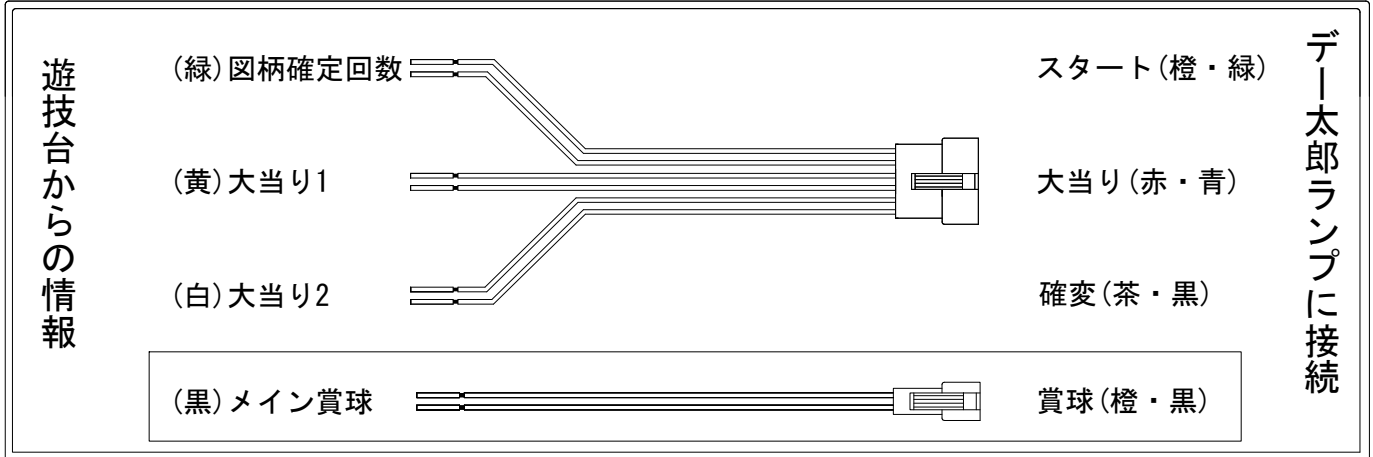

デー太郎(パチンコ)取付配線資料

2018年06月06日 99

メーカー名	西陣(ソフィア)	
機種名	CRぷらちなGL 春一番	GL
ワンタッチ台接続ハーネス	A	DSH-H001
賞球入力変換ハーネス	B	DYR-H182

ハーネス結線図

外部端子板

出力情報

情報名	端子	出力内容	電牀*	大当	小当	
賞球	灰	10個払出し動作終了毎に1パルス出力				
セキュリティ	水	バックアップクリア時及びエラー中に出力				
扉・枠開放	橙	前枠、遊技枠開放中に出力				
メイン賞球	黒	10個払出し予定確定毎に1パルス出力				→賞球線に接続
始動口	紫	始動口入賞毎に1パルス出力				
図柄確定回数	緑	特別図柄変動停止毎に1パルス出力				→スタートに接続
大当り4	青	大当り1と同様		○		
大当り3	赤	小当り及び大当り		○	○	
大当り2	白	大当り動作中+電サポ中	○	○		→確変に接続
大当り1	黄	大当り動作中に出力		○		→大当りに接続