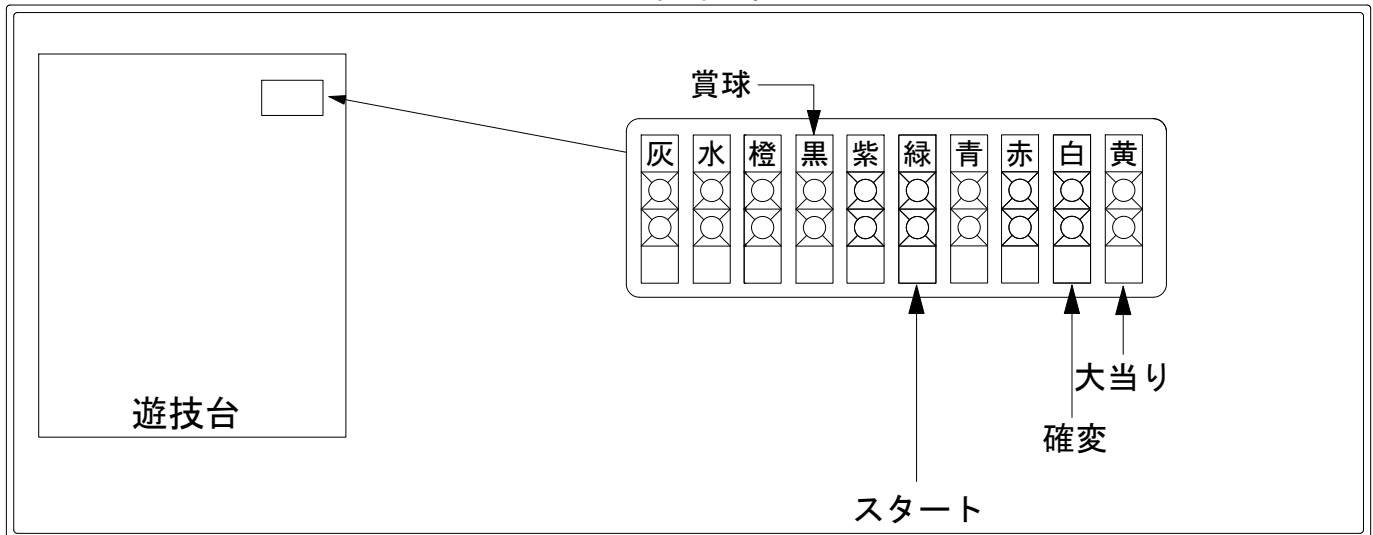

デー太郎(パチンコ)取付配線資料

2018年06月06日 99

メーカー名	西陣(ソフィア)	
機種名	CRぷらちなGL 春一番	GL
ワンタッチ台接続ハーネス	A	DSH-H001
賞球入力変換ハーネス	B	DYR-H182

ハーネス結線図

外部端子板

出力情報

情報名	端子	出力内容	電牀*	大当	小当	
賞球	灰	10個払出し動作終了毎に1パルス出力				
セキュリティ	水	バックアップクリア時及びエラー中に出力				
扉・枠開放	橙	前枠、遊技枠開放中に出力				
メイン賞球	黒	10個払出し予定確定毎に1パルス出力				→賞球線に接続
始動口	紫	始動口入賞毎に1パルス出力				
図柄確定回数	緑	特別図柄変動停止毎に1パルス出力				→スタートに接続
大当り4	青	大当り1と同様		○		
大当り3	赤	小当り及び大当り		○	○	
大当り2	白	大当り動作中+電サポ中	○	○		→確変に接続
大当り1	黄	大当り動作中に出力		○		→大当りに接続