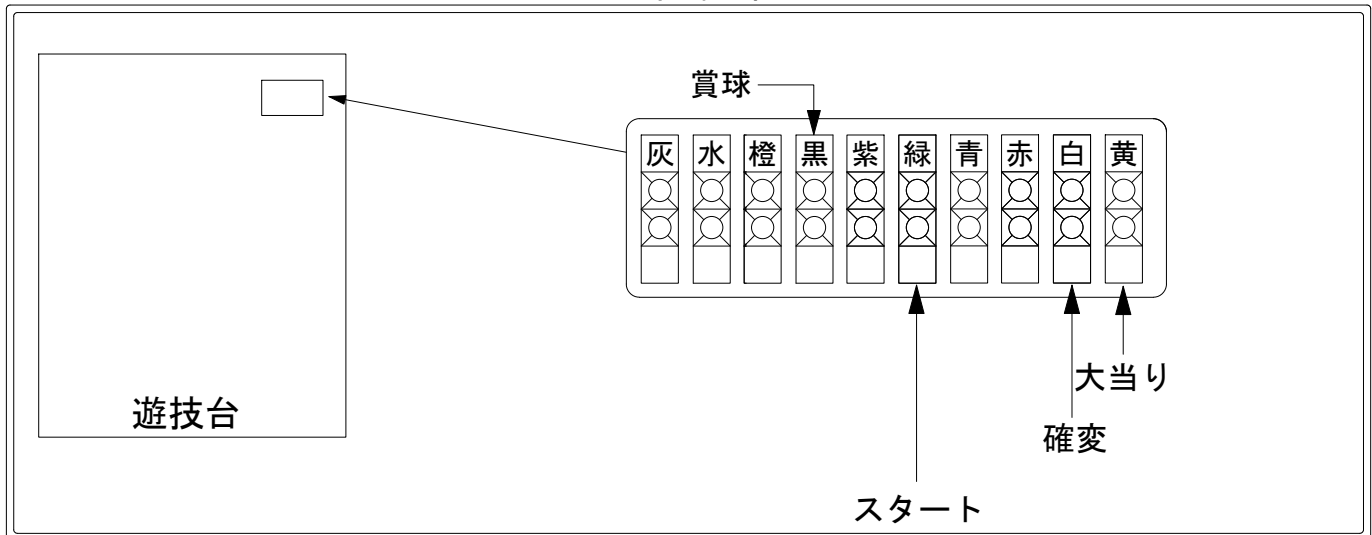

デー太郎(パチンコ)取付配線資料

2018年08月16日 98-1

メーカー名	西陣(ソフィア)		
機種名	CR織田信奈の野望Ⅱ		ZA FB
ワンタッチ台接続ハーネス	A	DSH-H001	
賞球入力変換ハーネス	B	DYR-H182	

ハーネス結線図

外部端子板

出力情報

情報名	端子	出力内容	電灯*	大当		
賞球	灰	10個払出し動作終了毎に1パルス出力				
セキュリティ	水	バックアップクリア時及びエラー中に出力				
扉・枠開放	橙	前枠、遊技枠開放中に出力				
メイン賞球	黒	10個払出し予定確定毎に1パルス出力				→賞球線に接続
始動口	紫	始動口入賞毎に1パルス出力				
図柄確定回数	緑	特別図柄変動停止毎に1パルス出力				→スタートに接続
大当り4	青	電サポ中に出力	○			
大当り3	赤	大当り1と同様		○		
大当り2	白	全ての当り動作中+電サポ中に出力	○	○		→確変に接続
大当り1	黄	全ての当り動作中に出力		○		→大当りに接続