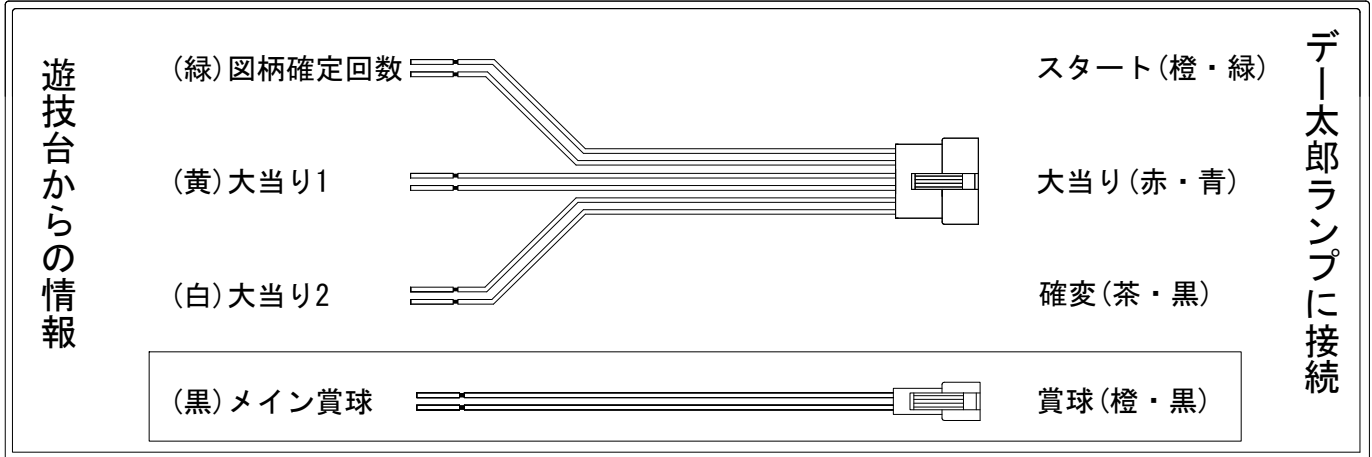

デー太郎(パチンコ)取付配線資料

2018年08月16日 98-1

メーカー名	西陣(ソフィア)		
機種名	CR織田信奈の野望Ⅱ		ZA FB
ワンタッチ台接続ハーネス	A	DSH-H001	
賞球入力変換ハーネス	B	DYR-H182	

ハーネス結線図

外部端子板

出力情報

情報名	端子	出力内容	電灯*	大当		
賞球	灰	10個払出し動作終了毎に1パルス出力				
セキュリティ	水	バックアップクリア時及びエラー中に出力				
扉・枠開放	橙	前枠、遊技枠開放中に出力				
メイン賞球	黒	10個払出し予定確定毎に1パルス出力				→賞球線に接続
始動口	紫	始動口入賞毎に1パルス出力				
図柄確定回数	緑	特別図柄変動停止毎に1パルス出力				→スタートに接続
大当り4	青	電サポ中に出力	○			
大当り3	赤	大当り1と同様		○		
大当り2	白	全ての当り動作中+電サポ中に出力	○	○		→確変に接続
大当り1	黄	全ての当り動作中に出力		○		→大当りに接続