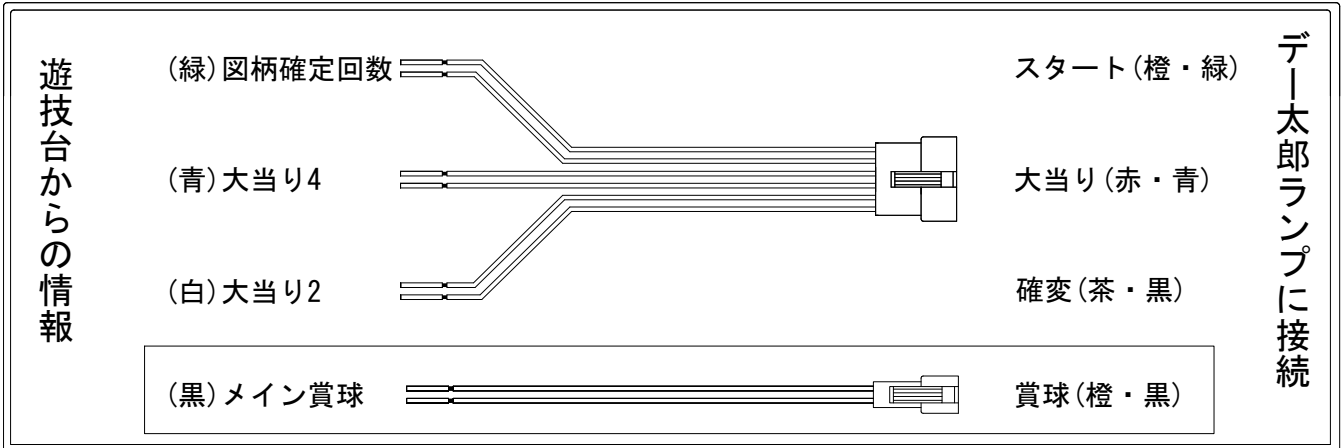

# デー太郎 (パチンコ) 取付配線資料

2018年03月08日 97

メーカー名	西陣 (ソフィア)	
機種名	CR金の花満開	ZAST
ワンタッチ台接続ハーネス	A	DSH-H001
賞球入力変換ハーネス	B	DYR-H182

## ハーネス結線図

## 出力情報

情報名	端子	出力内容	電灯*	大当		
賞球	灰	10個払出し動作終了毎に1パルス出力				
セキュリティ	水	バックアップクリア時及びエラー中に出力				
扉・枠開放	橙	前枠、遊技枠開放中に出力				
メイン賞球	黒	10個払出し予定確定毎に1パルス出力				→賞球線に接続
始動口	紫	始動口入賞毎に1パルス出力				
図柄確定回数	緑	特別図柄変動停止毎に1パルス出力				→スタートに接続
大当り4	青	大当り1と同様		○		→大当りに接続
大当り3	赤	大当り1と同様		○		
大当り2	白	全ての大当り動作中+電サポ中に出力	○	○		→確変に接続
大当り1	黄	全ての大当り動作中に出力		○		