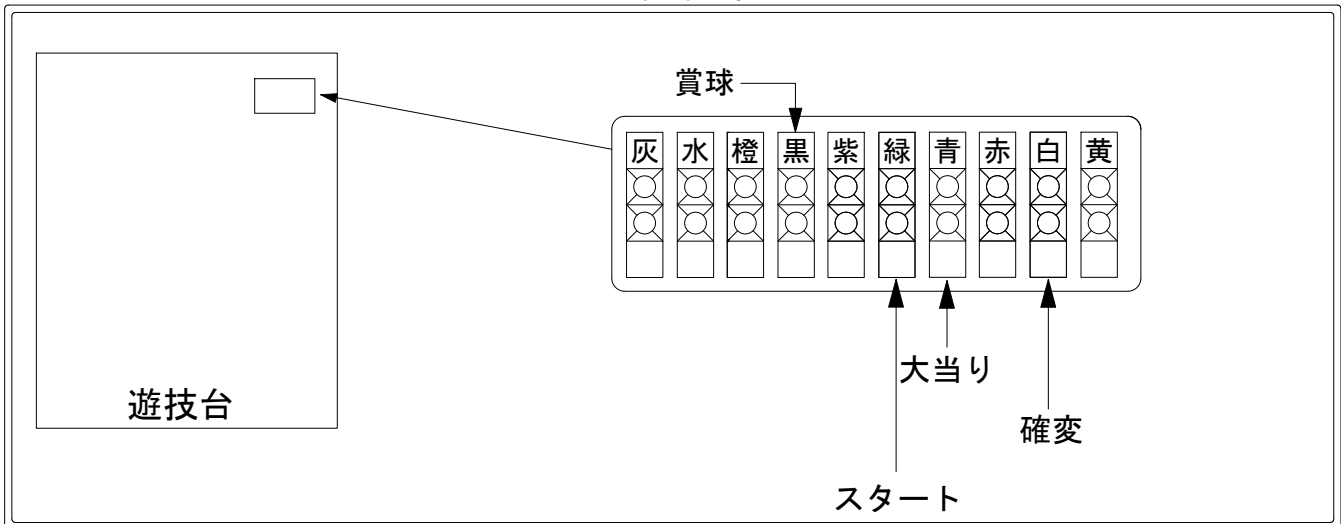

# デー太郎 (パチンコ) 取付配線資料

2018年03月08日 97

メーカー名	西陣 (ソフィア)	
機種名	CR金の花満開	ZAST
ワンタッチ台接続ハーネス	A	DSH-H001
賞球入力変換ハーネス	B	DYR-H182

## ハーネス結線図

## 外部端子板

## 出力情報

情報名	端子	出力内容	電灯*	大当		
賞球	灰	10個払出し動作終了毎に1パルス出力				
セキュリティ	水	バックアップクリア時及びエラー中に出力				
扉・枠開放	橙	前枠、遊技枠開放中に出力				
メイン賞球	黒	10個払出し予定確定毎に1パルス出力				→賞球線に接続
始動口	紫	始動口入賞毎に1パルス出力				
図柄確定回数	緑	特別図柄変動停止毎に1パルス出力				→スタートに接続
大当り4	青	大当り1と同様		○		→大当りに接続
大当り3	赤	大当り1と同様		○		
大当り2	白	全ての大当り動作中+電サポ中に出力	○	○		→確変に接続
大当り1	黄	全ての大当り動作中に出力		○		