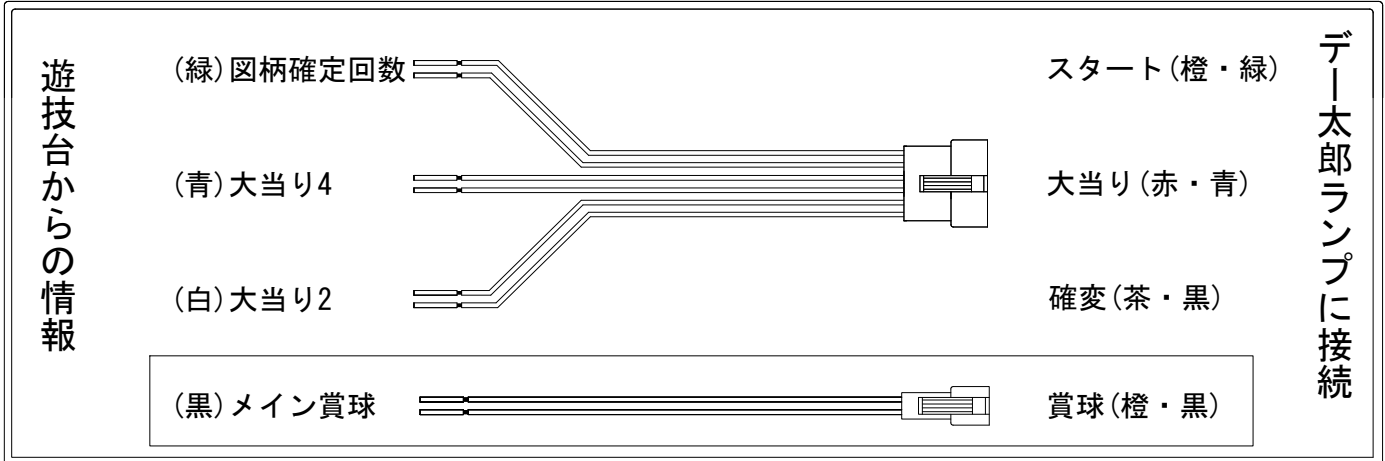

# デー太郎(パチンコ)取付配線資料

2019年02月26日 97-1

メーカー名	西陣(ソフィア)	
機種名	CR金の花満開	ZAST
ワンタッチ台接続ハーネス	A	DSH-H001
賞球入力変換ハーネス	B	DYR-H182

## ハーネス結線図

## 出力情報

情報名	端子	出力内容	電灯	大当		
賞球	灰	10個払出し動作終了毎に1パルス出力				
セキュリティ	水	バックアップクリア時及びエラー中に出力				
扉・枠開放	橙	前枠、遊技枠開放中に出力				
メイン賞球	黒	10個払出し予定確定毎に1パルス出力				→賞球線に接続
始動口	紫	始動口入賞毎に1パルス出力				
図柄確定回数	緑	特別図柄変動停止毎に1パルス出力				→スタートに接続
大当り4	青	大当り1と同様		○		→大当りに接続
大当り3	赤	大当り1と同様		○		
大当り2	白	全ての当り動作中+電サポ中に出力	○	○		→確変に接続
大当り1	黄	全ての当り動作中に出力		○		