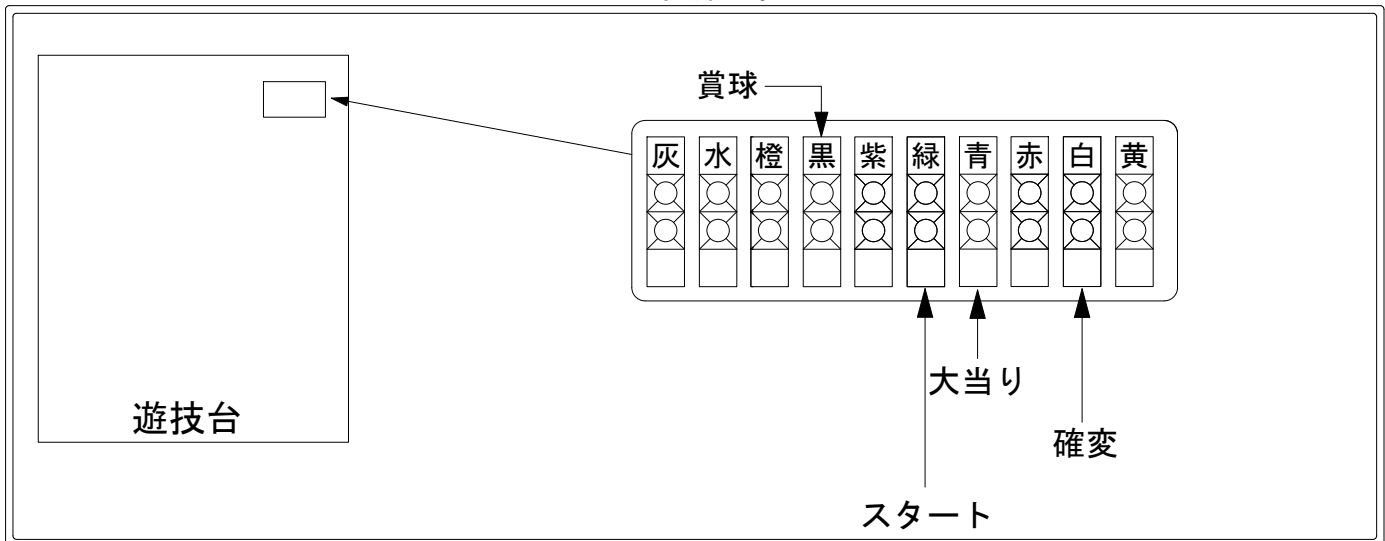

# デー太郎(パチンコ)取付配線資料

2019年02月26日 97-1

メーカー名	西陣(ソフィア)	
機種名	CR金の花満開	ZAST
ワンタッチ台接続ハーネス	A	DSH-H001
賞球入力変換ハーネス	B	DYR-H182

## ハーネス結線図

## 外部端子板

## 出力情報

情報名	端子	出力内容	電灯	大当		
賞球	灰	10個払出し動作終了毎に1パルス出力				
セキュリティ	水	バックアップクリア時及びエラー中に出力				
扉・枠開放	橙	前枠、遊技枠開放中に出力				
メイン賞球	黒	10個払出し予定確定毎に1パルス出力				→賞球線に接続
始動口	紫	始動口入賞毎に1パルス出力				
図柄確定回数	緑	特別図柄変動停止毎に1パルス出力				→スタートに接続
大当り4	青	大当り1と同様		○		→大当りに接続
大当り3	赤	大当り1と同様		○		
大当り2	白	全ての当り動作中+電サポ中に出力	○	○		→確変に接続
大当り1	黄	全ての当り動作中に出力		○		