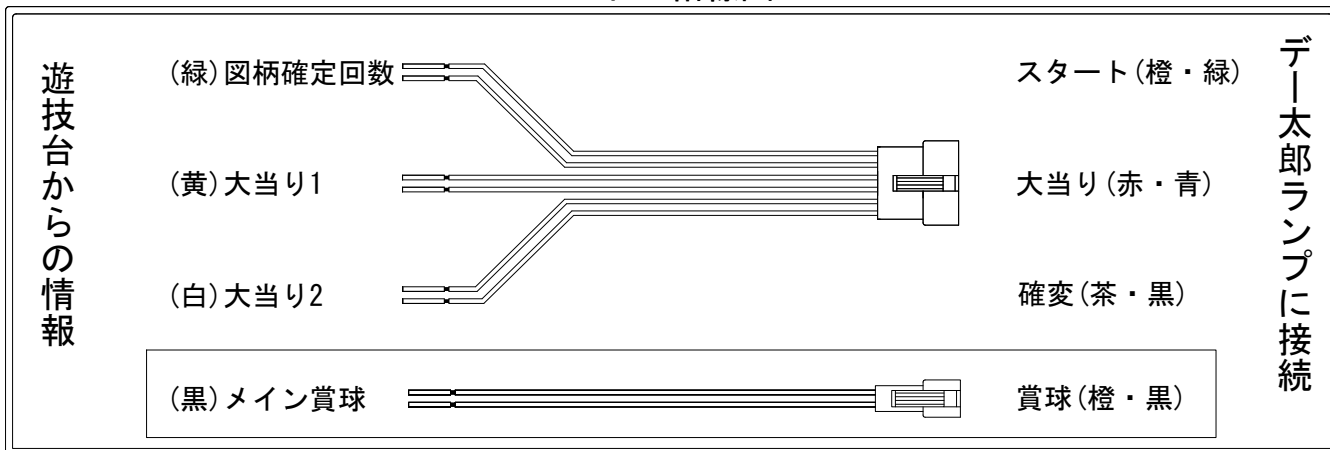

デー太郎(パチンコ) 取付配線資料

2018年09月11日 94-1

メーカー名	西陣(ソフィア)		
機種名	CR	GGGG	ZB SP
ワンタッチ台接続ハーネス	A	DSH-H001	
賞球入力変換ハーネス	B	DYR-H182	

ハーネス結線図

外部端子板

出力情報

情報名	端子	出力内容	電灯	大当		
賞球	灰	10個払出し動作終了毎に1パルス出力				
セキュリティ	水	バックアップクリア時及びエラー中に出力				
扉・枠開放	橙	前枠、遊技枠開放中に出力				
メイン賞球	黒	10個払出し予定確定毎に1パルス出力				→賞球線に接続
始動口	紫	始動口入賞毎に1パルス出力				
図柄確定回数	緑	特別図柄変動停止毎に1パルス出力				→スタートに接続
大当り4	青	電サポ中に出力	○			
大当り3	赤	大当り1と同様		○		
大当り2	白	全ての大当り動作中+電サポ中に出力	○	○		→確変に接続
大当り1	黄	全ての大当り動作中に出力		○		→大当りに接続