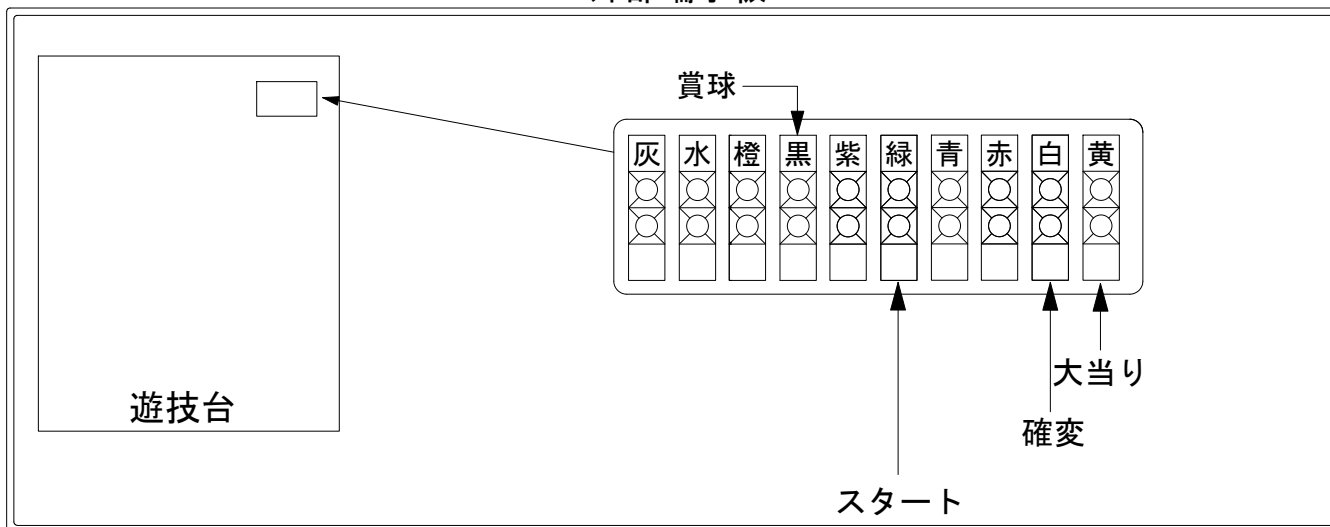

デー太郎(パチンコ) 取付配線資料

2018年09月11日 94-1

メーカー名	西陣(ソフィア)		
機種名	CR	GGGG	ZB SP
ワンタッチ台接続ハーネス	A	DSH-H001	
賞球入力変換ハーネス	B	DYR-H182	

ハーネス結線図

外部端子板

出力情報

情報名	端子	出力内容	電灯	大当		
賞球	灰	10個払出し動作終了毎に1パルス出力				
セキュリティ	水	バックアップクリア時及びエラー中に出力				
扉・枠開放	橙	前枠、遊技枠開放中に出力				
メイン賞球	黒	10個払出し予定確定毎に1パルス出力				→賞球線に接続
始動口	紫	始動口入賞毎に1パルス出力				
図柄確定回数	緑	特別図柄変動停止毎に1パルス出力				→スタートに接続
大当り4	青	電サポ中に出力	○			
大当り3	赤	大当り1と同様		○		
大当り2	白	全ての大当り動作中+電サポ中に出力	○	○		→確変に接続
大当り1	黄	全ての大当り動作中に出力		○		→大当りに接続