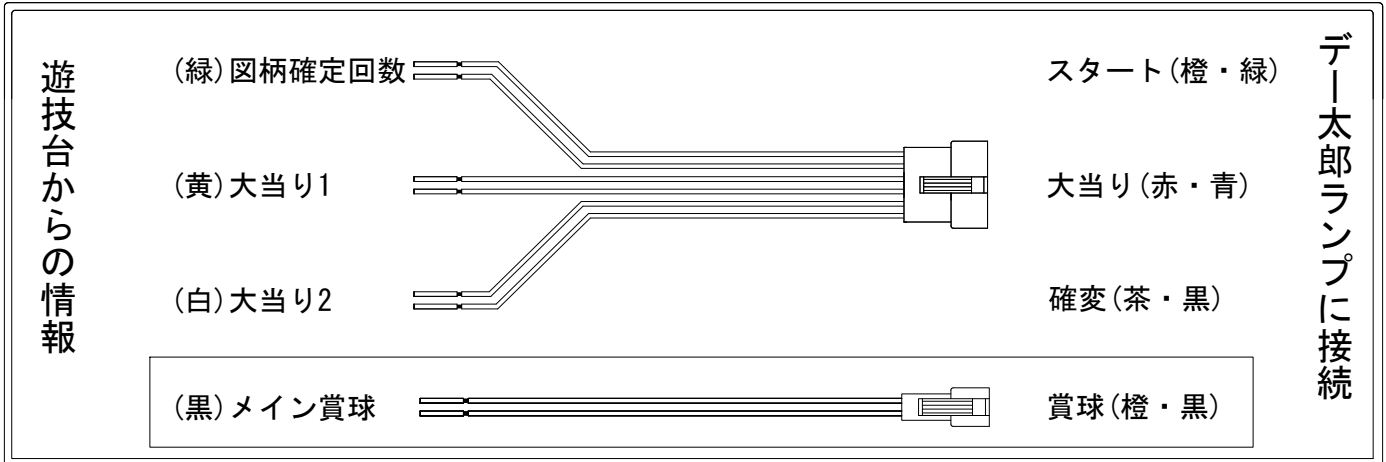

# デー太郎(パチンコ) 取付配線資料

2018年01月13日 90-1

|              |          |          |
|--------------|----------|----------|
| メーカー名        | 西陣(ソフィア) |          |
| 機種名          | CR恋姫夢想   | ZA MA GL |
| ワンタッチ台接続ハーネス | A        | DSH-H001 |
| 賞球入力変換ハーネス   | B        | DYR-H182 |

## ハーネス結線図