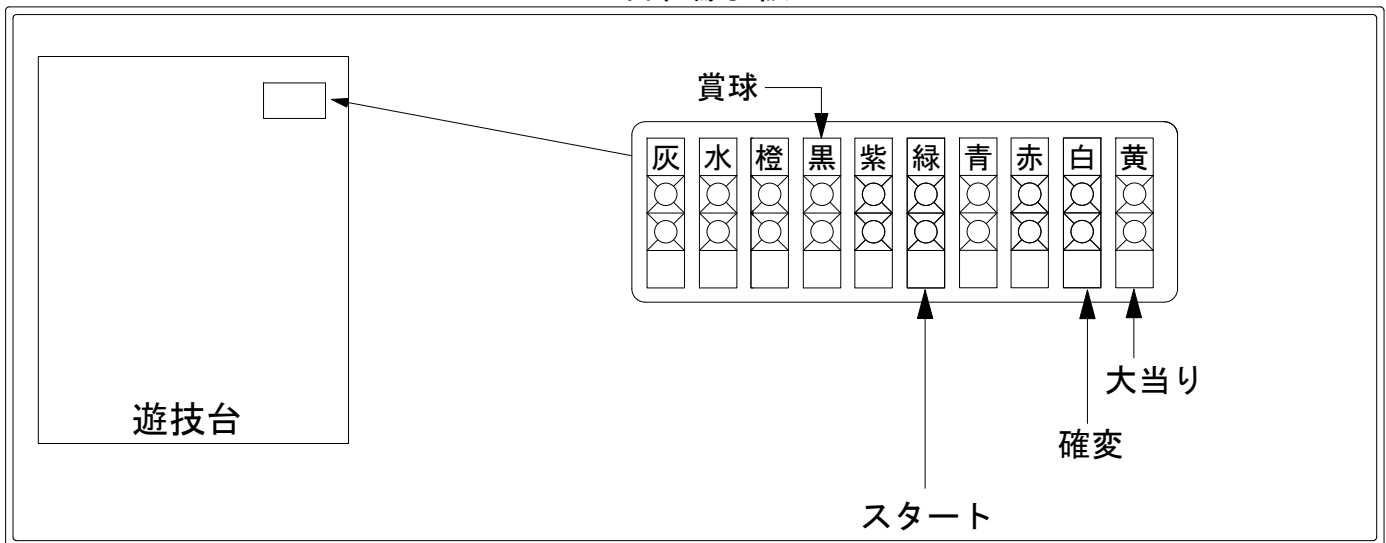

# デー太郎(パチンコ) 取付配線資料

2018年01月13日 90-1

|              |          |          |
|--------------|----------|----------|
| メーカー名        | 西陣(ソフィア) |          |
| 機種名          | CR恋姫夢想   | ZA MA GL |
| ワンタッチ台接続ハーネス | A        | DSH-H001 |
| 賞球入力変換ハーネス   | B        | DYR-H182 |

## ハーネス結線図

## 外部端子板