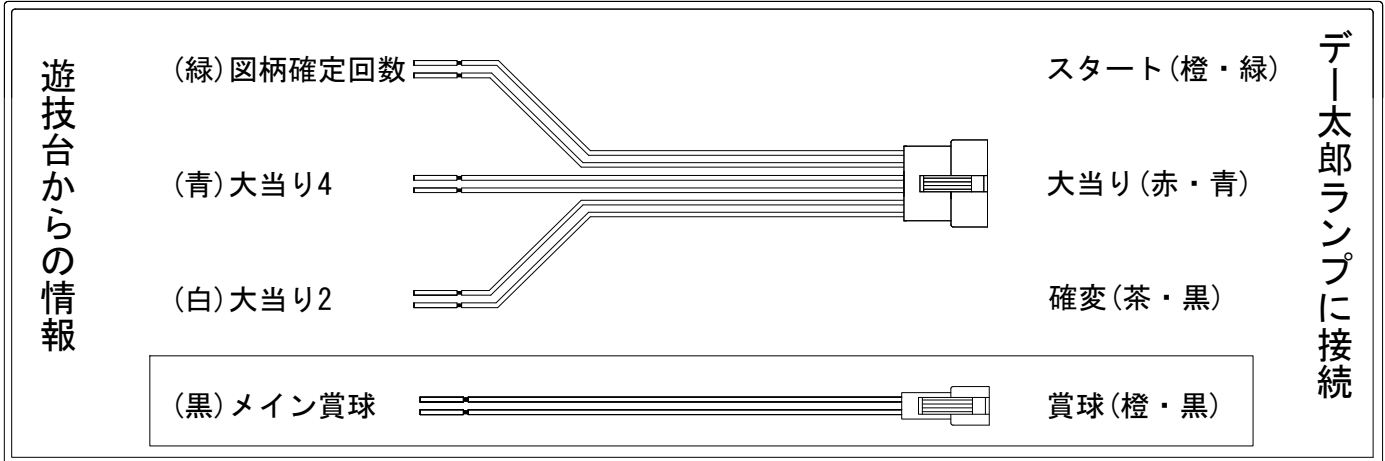

デー太郎(パチンコ)取付配線資料

2017年07月05日 88-1

メーカー名	西陣(ソフィア)	
機種名	CR麻王DX	SP 39(ちょいパチ)
ワンタッチ台接続ハーネス	A	DSH-H001
賞球入力変換ハーネス	B	DYR-H182

ハーネス結線図

外部端子板

出力情報

情報名	端子	出力内容	電サポ	大当		
賞球	灰	10個払出し動作終了毎に1パルス出力				
セキュリティ	水	バックアップクリア時及びエラー中に出力				
扉・枠開放	橙	前枠、遊技枠開放中に出力				
メイン賞球	黒	10個払出し予定確定毎に1パルス出力				→賞球線に接続
始動口	紫	始動口入賞毎に1パルス出力				
図柄確定回数	緑	特別図柄変動停止毎に1パルス出力				→スタートに接続
大当り4	青	大当り1と同様		○		→大当りに接続
大当り3	赤	大当り1と同様		○		
大当り2	白	全ての当り動作中+電サポ中に出力	○	○		→確変に接続
大当り1	黄	全ての当り動作中に出力		○		