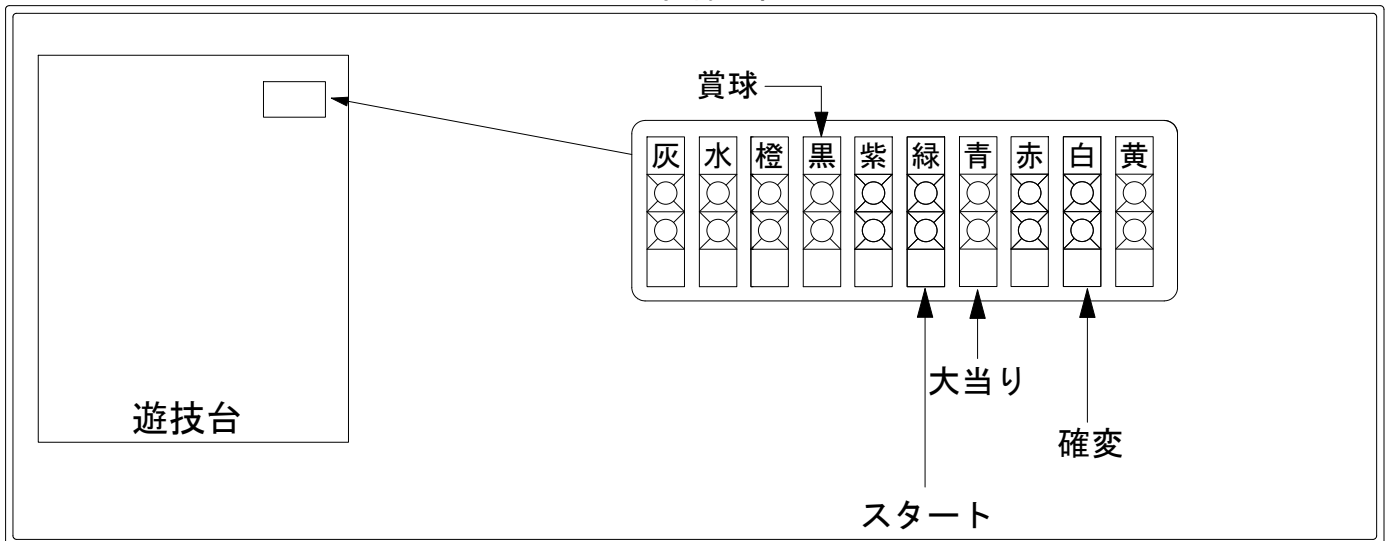

デー太郎(パチンコ)取付配線資料

2017年07月05日 88-1

メーカー名	西陣(ソフィア)	
機種名	CR麻王DX	SP 39(ちょいパチ)
ワンタッチ台接続ハーネス	A	DSH-H001
賞球入力変換ハーネス	B	DYR-H182

ハーネス結線図

外部端子板

出力情報

情報名	端子	出力内容	電サポ	大当		
賞球	灰	10個払出し動作終了毎に1パルス出力				
セキュリティ	水	バックアップクリア時及びエラー中に出力				
扉・枠開放	橙	前枠、遊技枠開放中に出力				
メイン賞球	黒	10個払出し予定確定毎に1パルス出力				→賞球線に接続
始動口	紫	始動口入賞毎に1パルス出力				
図柄確定回数	緑	特別図柄変動停止毎に1パルス出力				→スタートに接続
大当り4	青	大当り1と同様		○		→大当りに接続
大当り3	赤	大当り1と同様		○		
大当り2	白	全ての当り動作中+電サポ中に出力	○	○		→確変に接続
大当り1	黄	全ての当り動作中に出力		○		