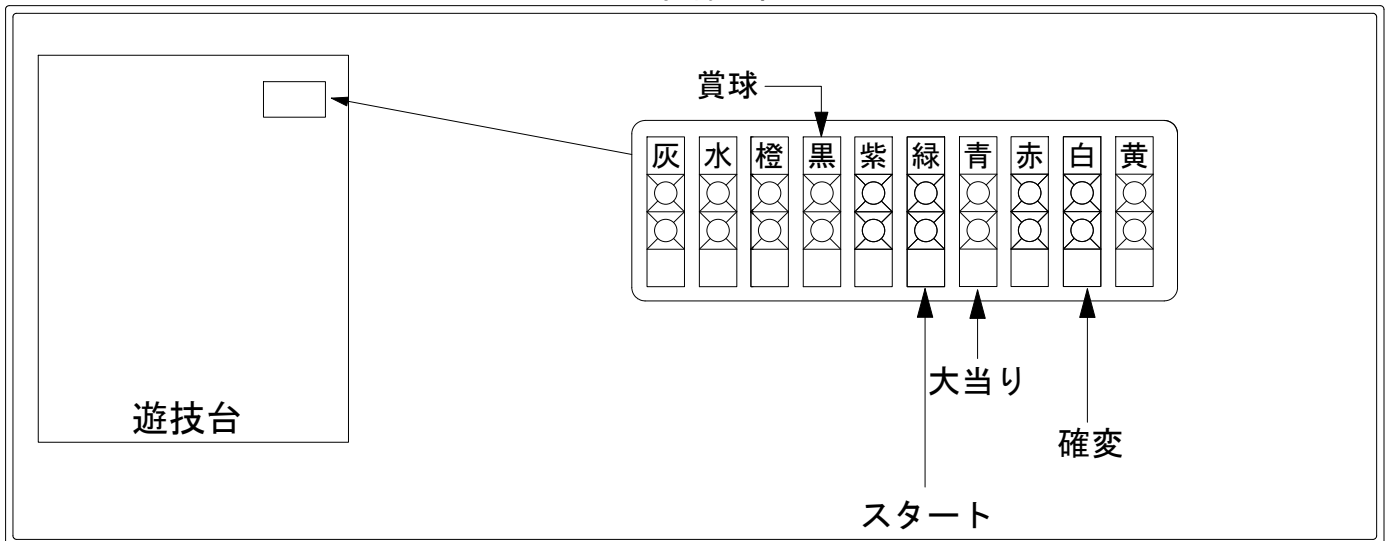

デー太郎(パチンコ)取付配線資料

2017年03月13日 87-1

メーカー名	西陣(ソフィア)	
機種名	CR春夏秋冬 H I G Tビスカス	Z M GL
ワンタッチ台接続ハーネス	A	DSH-H001
賞球入力変換ハーネス	B	DYR-H182

ハーネス結線図

外部端子板

出力情報

情報名	端子	出力内容	電球	大当	確変
賞球	灰	10個払出し動作終了毎に1パルス出力			
セキュリティ	水	バックアップクリア時及びエラー中に出力			
扉・枠開放	橙	前枠、遊技枠開放中に出力			
メイン賞球	黒	10個払出し予定確定毎に1パルス出力			
始動口	紫	始動口入賞毎に1パルス出力			
図柄確定回数	緑	特別図柄変動停止毎に1パルス出力			
大当り4	青	大当り1と同様		○	
大当り3	赤	全ての当り動作中+電サポ中+確変中に出力	○	○	○
大当り2	白	全ての当り動作中+電サポ中に出力	○	○	
大当り1	黄	全ての当り動作中に出力		○	

→賞球線に接続

→スタートに接続

→大当りに接続

→確変に接続