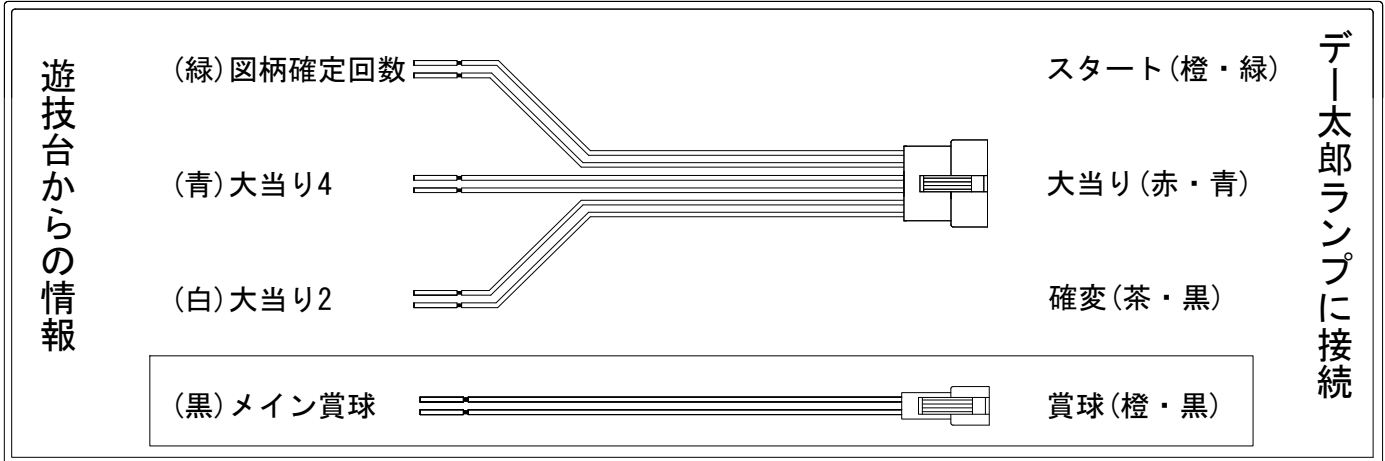

デー太郎(パチンコ)取付配線資料

2017年03月13日 87-1

メーカー名	西陣(ソフィア)	
機種名	CR春夏秋冬 H I G Tビスカス	Z M GL
ワンタッチ台接続ハーネス	A	DSH-H001
賞球入力変換ハーネス	B	DYR-H182

ハーネス結線図

外部端子板

出力情報

情報名	端子	出力内容	電球	大当	確変
賞球	灰	10個払出し動作終了毎に1パルス出力			
セキュリティ	水	バックアップクリア時及びエラー中に出力			
扉・枠開放	橙	前枠、遊技枠開放中に出力			
メイン賞球	黒	10個払出し予定確定毎に1パルス出力			
始動口	紫	始動口入賞毎に1パルス出力			
図柄確定回数	緑	特別図柄変動停止毎に1パルス出力			
大当り4	青	大当り1と同様		○	
大当り3	赤	全ての当り動作中+電サポ中+確変中に出力	○	○	○
大当り2	白	全ての当り動作中+電サポ中に出力	○	○	
大当り1	黄	全ての当り動作中に出力		○	

→賞球線に接続

→スタートに接続

→大当りに接続

→確変に接続