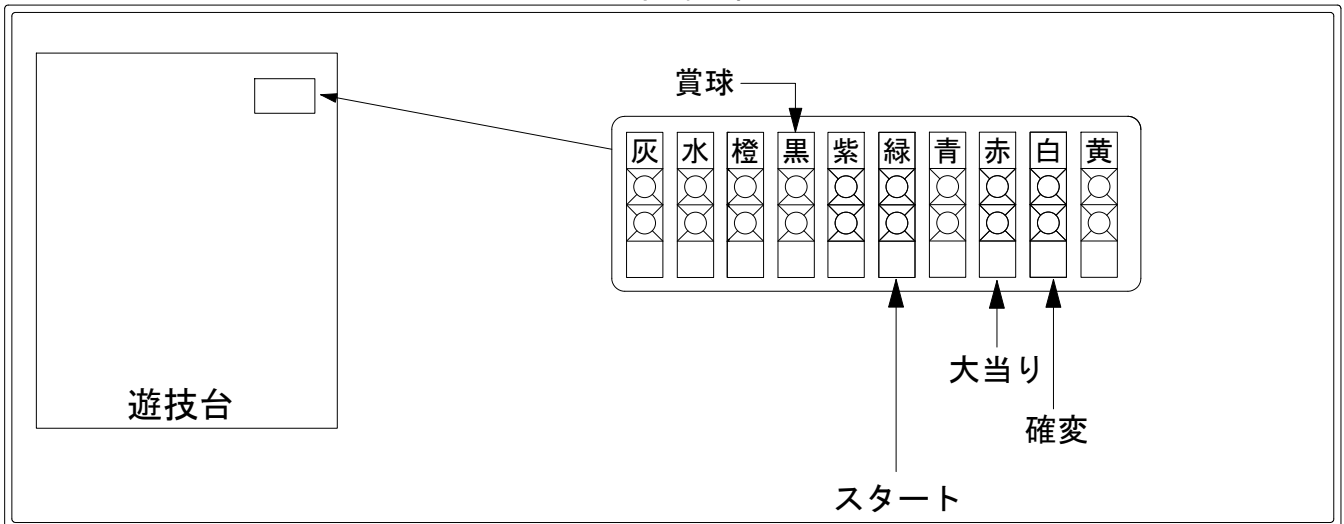

デー太郎 (パチンコ) 取付配線資料

2016年11月05日 86-2

メーカー名	西陣 (ソフィア)	
機種名	CRさくらももこ劇場ミラくるずきんちゃん	GL MA2 ちょいパ F39
ワンタッチ台接続ハーネス	A	DSH-H001
賞球入力変換ハーネス	B	DYR-H182

ハーネス結線図

外部端子板

出力情報

情報名	端子	出力内容	電灯*	大当		
賞球	灰	10個払出し動作終了毎に1パルス出力				
セキュリティ	水	バックアップクリア時及びエラー中に出力				
扉・枠開放	橙	前枠、遊技枠開放中に出力				
メイン賞球	黒	10個払出し予定確定毎に1パルス出力				→賞球線に接続
始動口	紫	始動口入賞毎に1パルス出力				
図柄確定回数	緑	特別図柄変動停止毎に1パルス出力				→スタートに接続
大当り4	青	大当り1と同様		○		
大当り3	赤	大当り1と同様		○		→大当りに接続
大当り2	白	全ての当り動作中+電サポ中に出力	○	○		→確変に接続
大当り1	黄	全ての当り動作中に出力		○		