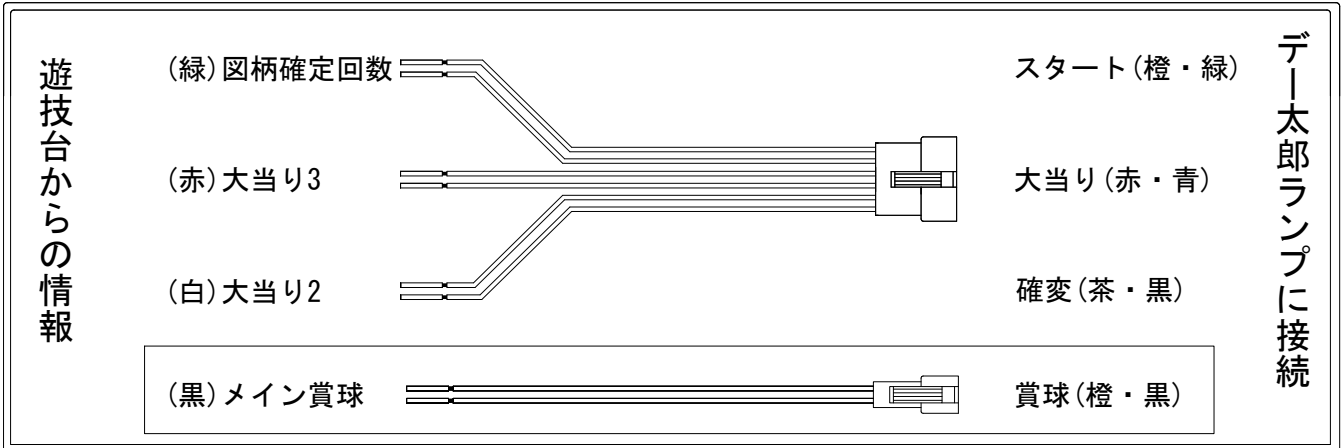

デー太郎 (パチンコ) 取付配線資料

2016年11月05日 86-2

メーカー名	西陣 (ソフィア)	
機種名	CRさくらももこ劇場ミラくるずきんちゃん	GL MA2 ちょいパ F39
ワンタッチ台接続ハーネス	A	DSH-H001
賞球入力変換ハーネス	B	DYR-H182

ハーネス結線図

外部端子板

出力情報

情報名	端子	出力内容	電灯*	大当		
賞球	灰	10個払出し動作終了毎に1パルス出力				
セキュリティ	水	バックアップクリア時及びエラー中に出力				
扉・枠開放	橙	前枠、遊技枠開放中に出力				
メイン賞球	黒	10個払出し予定確定毎に1パルス出力				→賞球線に接続
始動口	紫	始動口入賞毎に1パルス出力				
図柄確定回数	緑	特別図柄変動停止毎に1パルス出力				→スタートに接続
大当り4	青	大当り1と同様		○		
大当り3	赤	大当り1と同様		○		→大当りに接続
大当り2	白	全ての当り動作中+電サポ中に出力	○	○		→確変に接続
大当り1	黄	全ての当り動作中に出力		○		