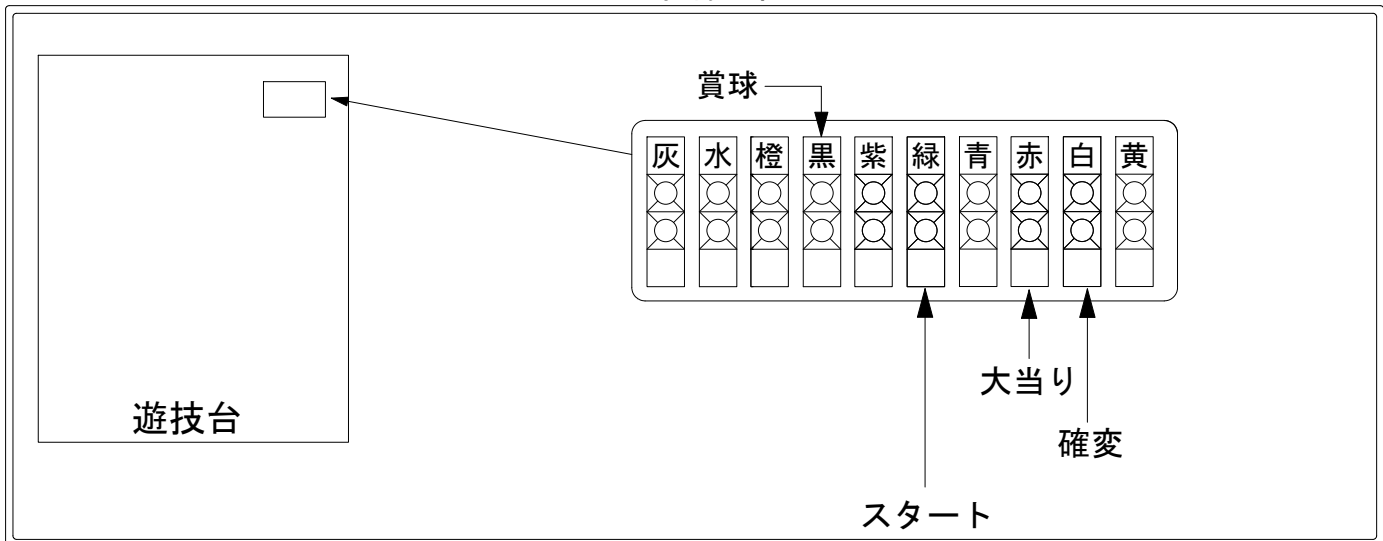

デー太郎(パチンコ)取付配線資料

2017年07月05日 85-3

| | | |
|--------------|-------------|-----------------------|
| メーカー名 | 西陣(ソフィア) | |
| 機種名 | CRモモキュンソード3 | FA MA GL 39(ちょいパチ) NX |
| ワンタッチ台接続ハーネス | A | DSH-H001 |
| 賞球入力変換ハーネス | B | DYR-H182 |

ハーネス結線図

外部端子板

出力情報

| 情報名 | 端子 | 出力内容 | 電灯 | ※1 | ※2 | 小当 |
|--------|----|---------------------|----|----|----|----------|
| 賞球 | 灰 | 10個払出し動作終了毎に1パルス出力 | | | | |
| セキュリティ | 水 | バックアップクリア時及びエラー中に出力 | | | | |
| 扉・枠開放 | 橙 | 前枠、遊技枠開放中に出力 | | | | |
| メイン賞球 | 黒 | 10個払出し予定確定毎に1パルス出力 | | | | →賞球線に接続 |
| 始動口 | 紫 | 始動口入賞毎に1パルス出力 | | | | |
| 図柄確定回数 | 緑 | 特別図柄変動停止毎に1パルス出力 | | | | →スタートに接続 |
| 大当り4 | 青 | 大当り3と同様 | | ○ | ○ | |
| 大当り3 | 赤 | 全ての当り動作中に出力 | | ○ | ○ | →大当りに接続 |
| 大当り2 | 白 | 全ての当り動作中+電サポ中に出力 | ○ | ○ | ○ | →確変に接続 |
| 大当り1 | 黄 | 全ての当り及び、小当り動作中に出力 | | ○ | ○ | ○ |