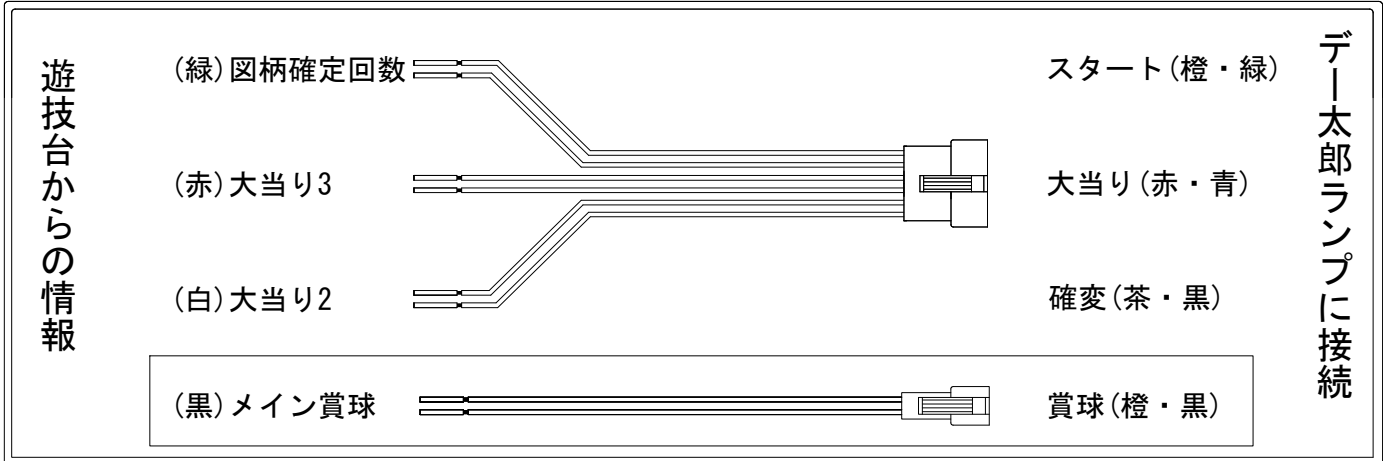

デー太郎(パチンコ)取付配線資料

2017年07月05日 85-3

| | | |
|--------------|-------------|-----------------------|
| メーカー名 | 西陣(ソフィア) | |
| 機種名 | CRモモキュンソード3 | FA MA GL 39(ちょいパチ) NX |
| ワンタッチ台接続ハーネス | A | DSH-H001 |
| 賞球入力変換ハーネス | B | DYR-H182 |

ハーネス結線図

外部端子板

出力情報

| 情報名 | 端子 | 出力内容 | 電灯 | ※1 | ※2 | 小当 |
|--------|----|---------------------|----|----|----|----------|
| 賞球 | 灰 | 10個払出し動作終了毎に1パルス出力 | | | | |
| セキュリティ | 水 | バックアップクリア時及びエラー中に出力 | | | | |
| 扉・枠開放 | 橙 | 前枠、遊技枠開放中に出力 | | | | |
| メイン賞球 | 黒 | 10個払出し予定確定毎に1パルス出力 | | | | →賞球線に接続 |
| 始動口 | 紫 | 始動口入賞毎に1パルス出力 | | | | |
| 図柄確定回数 | 緑 | 特別図柄変動停止毎に1パルス出力 | | | | →スタートに接続 |
| 大当り4 | 青 | 大当り3と同様 | | ○ | ○ | |
| 大当り3 | 赤 | 全ての当り動作中に出力 | | ○ | ○ | →大当りに接続 |
| 大当り2 | 白 | 全ての当り動作中+電サポ中に出力 | ○ | ○ | ○ | →確変に接続 |
| 大当り1 | 黄 | 全ての当り及び、小当り動作中に出力 | | ○ | ○ | ○ |