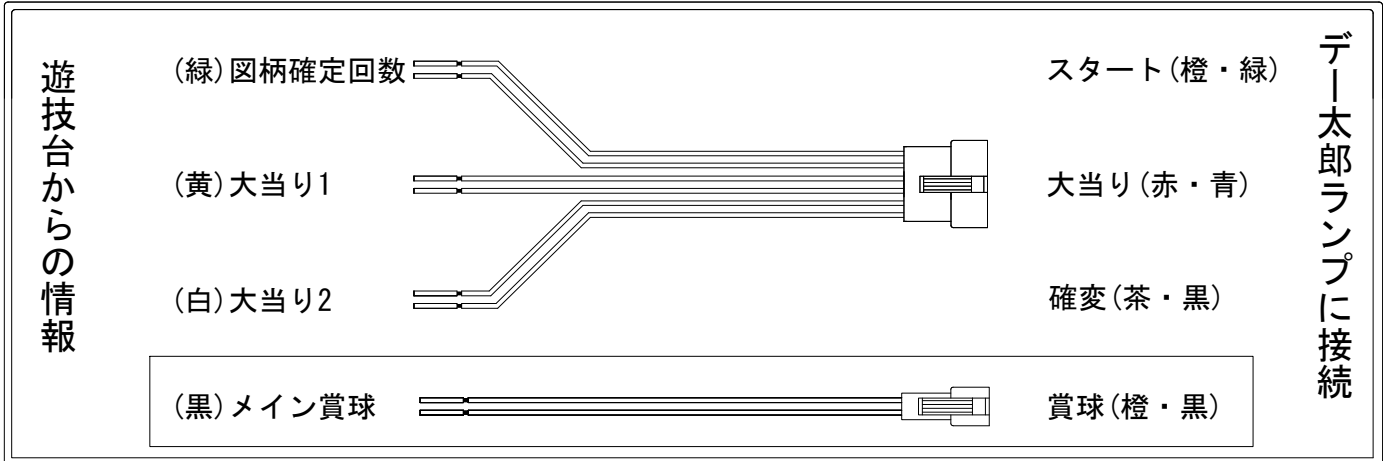

# デー太郎(パチンコ)取付配線資料

2016年06月01日 83-1

メーカー名	西陣(ソフィア)		
機種名	CRモンキーターン	神速の勝利者	MB GLB
ワンタッチ台接続ハーネス	A		DSH-H001
賞球入力変換ハーネス	B		DYR-H182

## ハーネス結線図