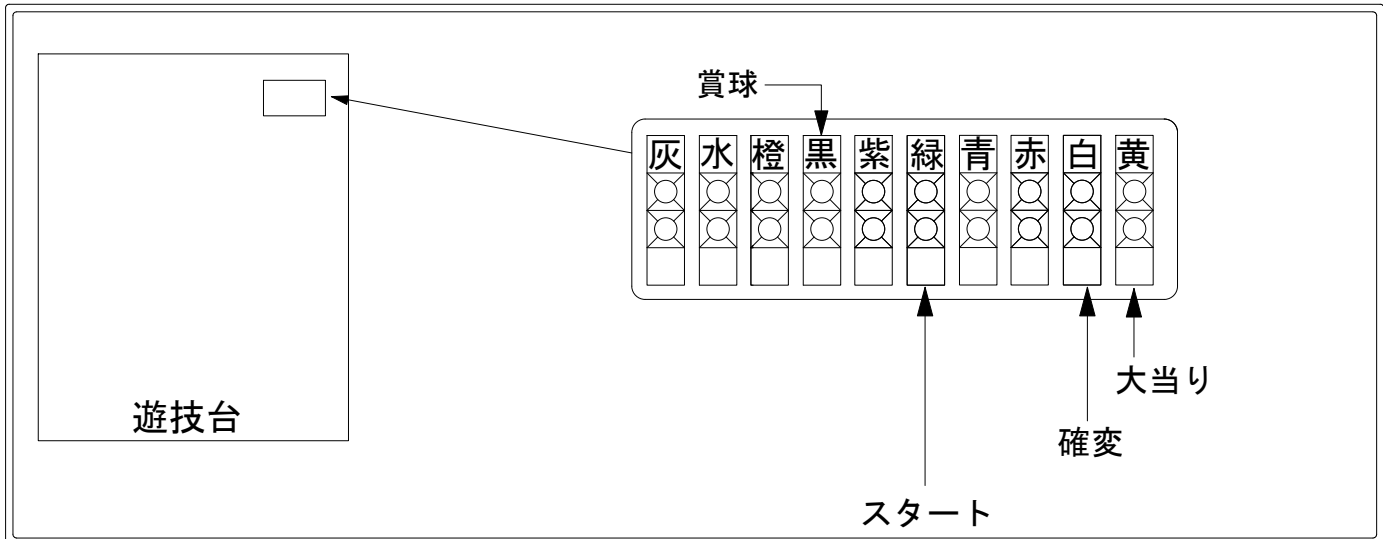

# デー太郎(パチンコ)取付配線資料

2016年06月01日 83-1

メーカー名	西陣(ソフィア)		
機種名	CRモンキーターン	神速の勝利者	MB GLB
ワンタッチ台接続ハーネス	A		DSH-H001
賞球入力変換ハーネス	B		DYR-H182

## ハーネス結線図

## 外部端子板

## 出力情報

情報名	端子	出力内容	電灯	※1	※2	
賞球	灰	10個払出し動作終了毎に1パルス出力				
セキュリティ	水	バックアップクリア時及びエラー中に出力				
扉・枠開放	橙	前枠、遊技枠開放中に出力				
メイン賞球	黒	10個払出し予定確定毎に1パルス出力				→賞球線に接続
始動口	紫	始動口入賞毎に1パルス出力				
図柄確定回数	緑	特別図柄変動停止毎に1パルス出力				→スタートに接続
大当り4	青	大当り1と同様		○	○	
大当り3	赤	大当り1と同様		○	○	
大当り2	白	全ての当り動作中+電サポ中に出力	○	○	○	→確変に接続
大当り1	黄	全ての当り動作中に出力		○	○	→大当りに接続