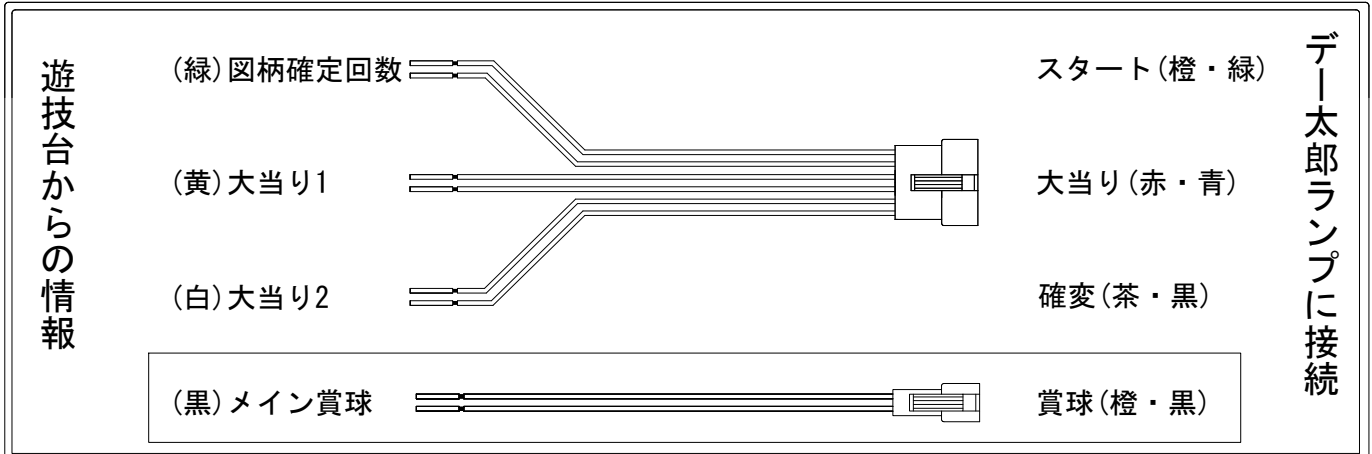

デー太郎 (パチンコ) 取付配線資料

2015年11月16日 77-1

メーカー名	西陣(ソフィア)	
機種名	CR 甦りぱちんこ春夏秋冬	M MA GL
ワンタッチ台接続ハーネス	A	DSH-H001
賞球入力変換ハーネス	B	DYR-H182

ハーネス結線図

外部端子板

出力情報

情報名	端子	出力内容	電サポ	大当		
賞球	灰	10個払出し動作終了毎に1パルス出力				
セキュリティ	水	バックアップクリア時及びエラー中に出力				
扉・枠開放	橙	前枠、遊技枠開放中に出力				
メイン賞球	黒	10個払出し予定確定毎に1パルス出力				→賞球線に接続
始動口	紫	始動口入賞毎に1パルス出力				
図柄確定回数	緑	特別図柄変動停止毎に1パルス出力				→スタートに接続
大当り4	青	大当り1と同様		○		
大当り3	赤	大当り1と同様		○		
大当り2	白	全ての当り動作中+電サポ中に出力	○	○		→確変に接続
大当り1	黄	全ての当り動作中に出力		○		→大当りに接続