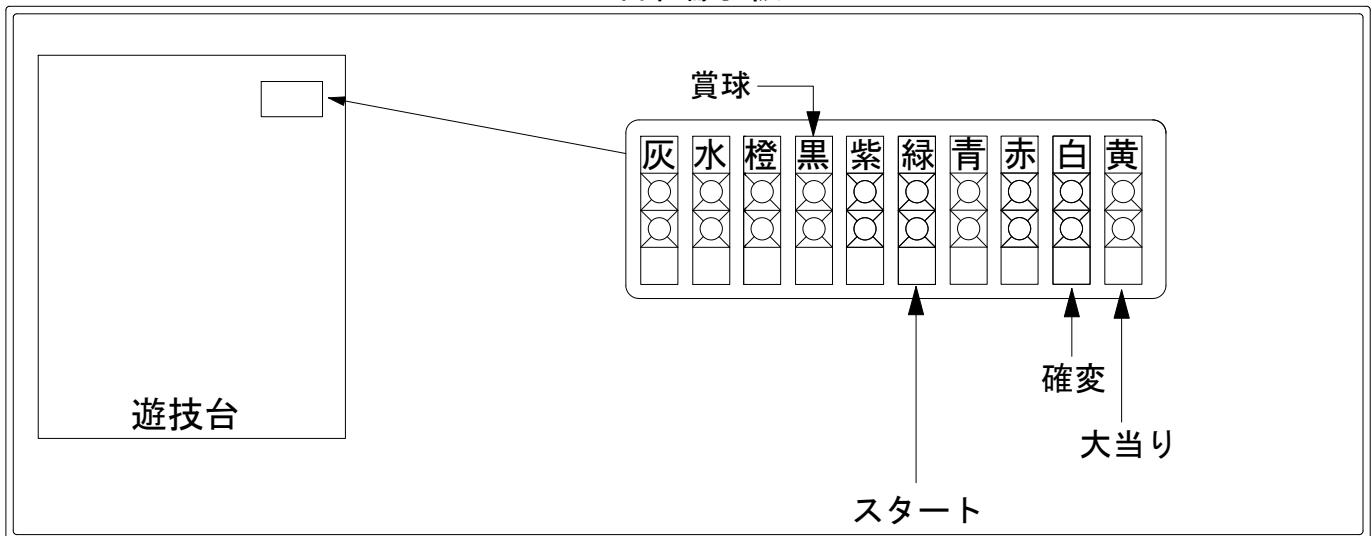

デー太郎 (パチンコ) 取付配線資料

2015年11月16日 77-1

メーカー名	西陣(ソフィア)	
機種名	CR 甦りぱちんこ春夏秋冬	M MA GL
ワンタッチ台接続ハーネス	A	DSH-H001
賞球入力変換ハーネス	B	DYR-H182

ハーネス結線図

外部端子板

出力情報

情報名	端子	出力内容	電サポ	大当		
賞球	灰	10個払出し動作終了毎に1パルス出力				
セキュリティ	水	バックアップクリア時及びエラー中に出力				
扉・枠開放	橙	前枠、遊技枠開放中に出力				
メイン賞球	黒	10個払出し予定確定毎に1パルス出力				→賞球線に接続
始動口	紫	始動口入賞毎に1パルス出力				
図柄確定回数	緑	特別図柄変動停止毎に1パルス出力				→スタートに接続
大当り4	青	大当り1と同様		○		
大当り3	赤	大当り1と同様		○		
大当り2	白	全ての当り動作中+電サポ中に出力	○	○		→確変に接続
大当り1	黄	全ての当り動作中に出力		○		→大当りに接続