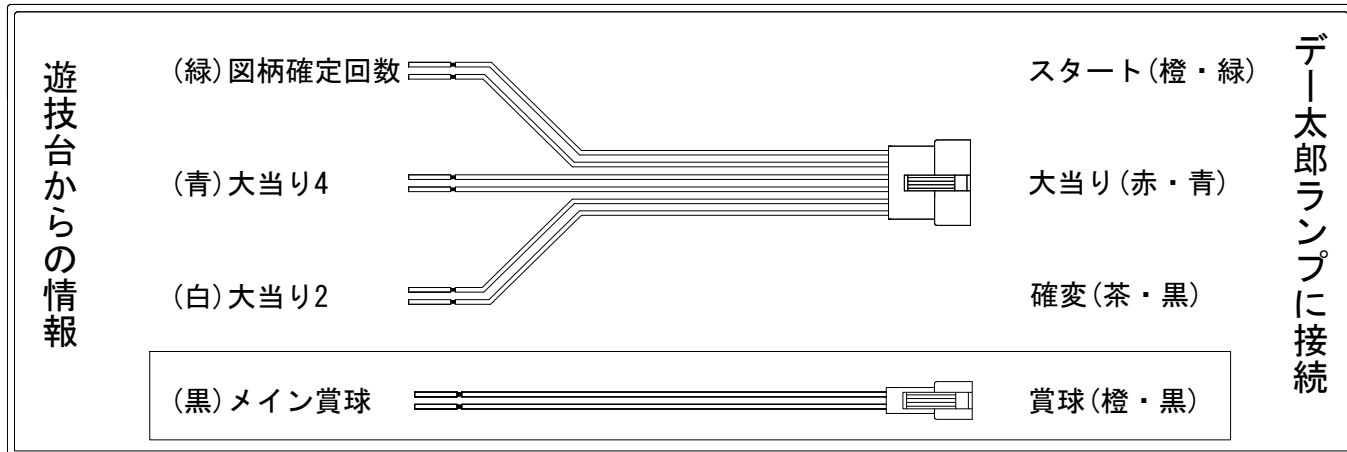

デー太郎(パチンコ) 取付配線資料

2016年06月21日 75-2

メーカー名	西陣(ソフィア)	
機種名	CR 甦りぱちんこ花満開 M GL GLA 29(ちょいパチ)	
ワンタッチ台接続ハーネス	A	DSH-H001
賞球入力変換ハーネス	B	DYR-H182

ハーネス結線図

外部端子板

出力情報

情報名	端子	出力内容	電サポ	※1	※2	
賞球	灰	10個払出し動作終了毎に1パルス出力				
セキュリティ	水	バックアップクリア時及びエラー中に出力				
扉・枠開放	橙	前枠、遊技枠開放中に出力				
メイン賞球	黒	10個払出し予定確定毎に1パルス出力				→賞球線に接続
始動口	紫	始動口入賞毎に1パルス出力				
図柄確定回数	緑	特別図柄変動停止毎に1パルス出力				→スタートに接続
大当り4	青	大当り1と同様		○	○	→大当りに接続
大当り3	赤	出玉ありの大当り動作中に出力		○		
大当り2	白	出玉ありの大当り動作中+電サポ中に出力	○	○		→確変に接続
大当り1	黄	全ての大当り動作中に出力		○	○	

※1: 出玉ありの大当り

※2: 出玉なしの大当り