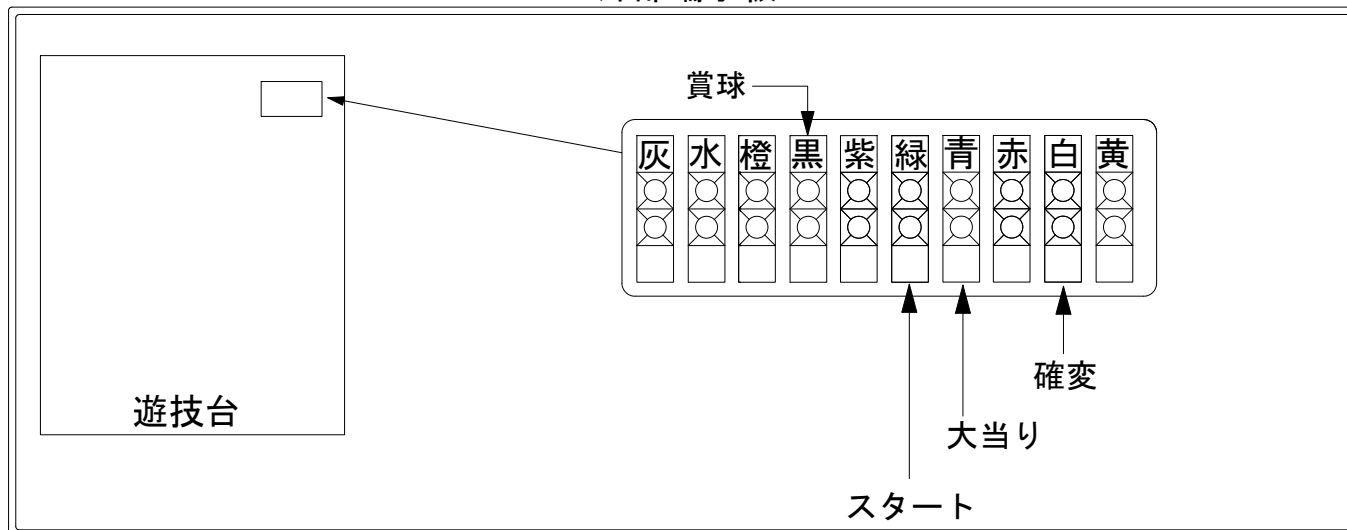

デー太郎(パチンコ) 取付配線資料

2016年06月21日 75-2

メーカー名	西陣(ソフィア)	
機種名	CR 甦りぱちんこ花満開 M GL GLA 29(ちょいパチ)	
ワンタッチ台接続ハーネス	A	DSH-H001
賞球入力変換ハーネス	B	DYR-H182

ハーネス結線図

外部端子板

出力情報

情報名	端子	出力内容	電サポ	※1	※2	
賞球	灰	10個払出し動作終了毎に1パルス出力				
セキュリティ	水	バックアップクリア時及びエラー中に出力				
扉・枠開放	橙	前枠、遊技枠開放中に出力				
メイン賞球	黒	10個払出し予定確定毎に1パルス出力				→賞球線に接続
始動口	紫	始動口入賞毎に1パルス出力				
図柄確定回数	緑	特別図柄変動停止毎に1パルス出力				→スタートに接続
大当り4	青	大当り1と同様		○	○	→大当りに接続
大当り3	赤	出玉ありの大当り動作中に出力		○		
大当り2	白	出玉ありの大当り動作中+電サポ中に出力	○	○		→確変に接続
大当り1	黄	全ての大当り動作中に出力		○	○	

※1: 出玉ありの大当り

※2: 出玉なしの大当り