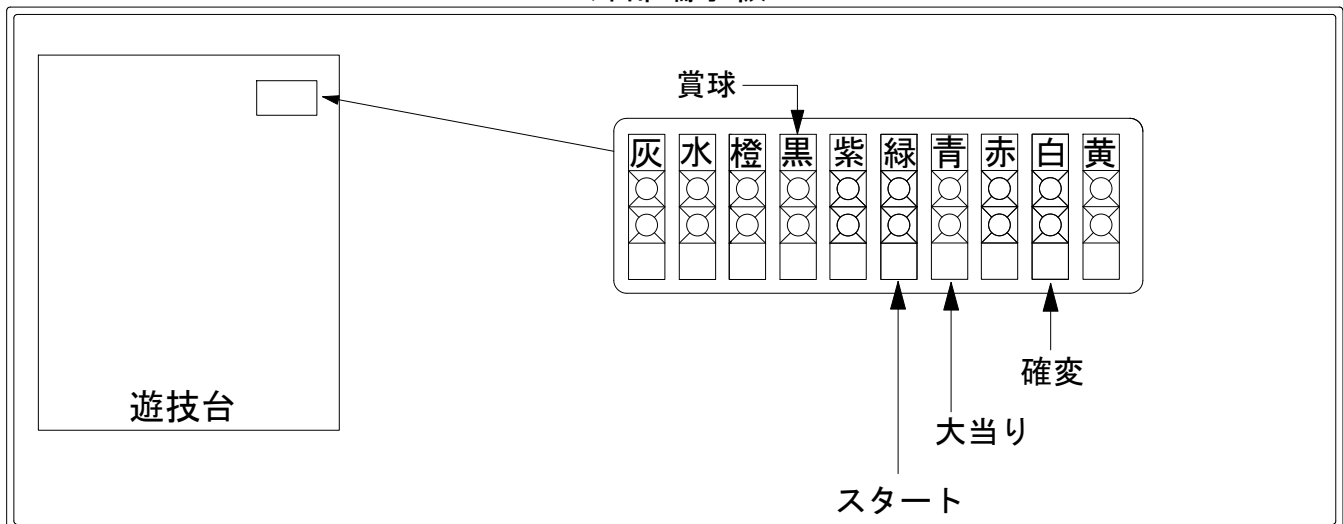

デー太郎(パチンコ)取付配線資料

2015年04月21日 74-1

メーカー名	西陣(ソフィア)	
機種名	CR夜王	Z F MA GL GLA
ワンタッチ台接続ハーネス	A	DSH-H001
賞球入力変換ハーネス	B	DYR-H182

ハーネス結線図

外部端子板

出力情報

情報名	端子	出力内容	電灯*	大当	小当
賞球	灰	10個払出し動作終了毎に1パルス出力			
セキュリティ	水	バックアップクリア時及びエラー中に出力			
扉・枠開放	橙	前枠、遊技枠開放中に出力			
メイン賞球	黒	10個払出し予定確定毎に1パルス出力			
始動口	紫	始動口入賞毎に1パルス出力			
図柄確定回数	緑	特別図柄変動停止毎に1パルス出力			
大当り4	青	全ての大当り動作中に出力		○	
大当り3	赤	大当り4と同様		○	
大当り2	白	全ての大当り動作中+電サポ中に出力	○	○	
大当り1	黄	全ての大当り及び小当り動作中に出力		○	○

→賞球線に接続

→スタートに接続

→大当りに接続

→確変に接続