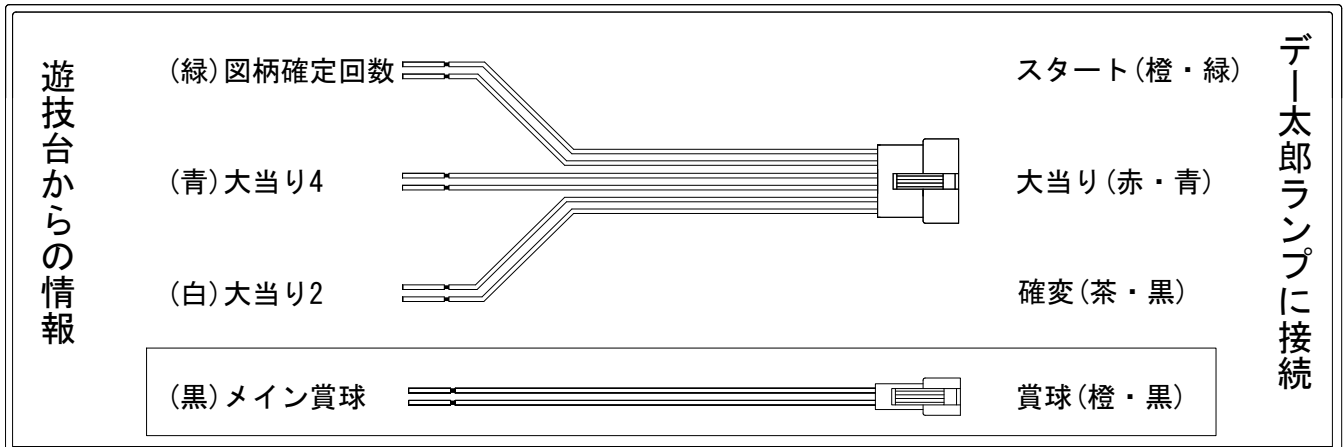

デー太郎(パチンコ)取付配線資料

2015年04月21日 74-1

メーカー名	西陣(ソフィア)	
機種名	CR夜王	Z F MA GL GLA
ワンタッチ台接続ハーネス	A	DSH-H001
賞球入力変換ハーネス	B	DYR-H182

ハーネス結線図

外部端子板

出力情報

情報名	端子	出力内容	電灯*	大当	小当
賞球	灰	10個払出し動作終了毎に1パルス出力			
セキュリティ	水	バックアップクリア時及びエラー中に出力			
扉・枠開放	橙	前枠、遊技枠開放中に出力			
メイン賞球	黒	10個払出し予定確定毎に1パルス出力			
始動口	紫	始動口入賞毎に1パルス出力			
図柄確定回数	緑	特別図柄変動停止毎に1パルス出力			
大当り4	青	全ての大当り動作中に出力		○	
大当り3	赤	大当り4と同様		○	
大当り2	白	全ての大当り動作中+電サポ中に出力	○	○	
大当り1	黄	全ての大当り及び小当り動作中に出力		○	○

→賞球線に接続

→スタートに接続

→大当りに接続

→確変に接続