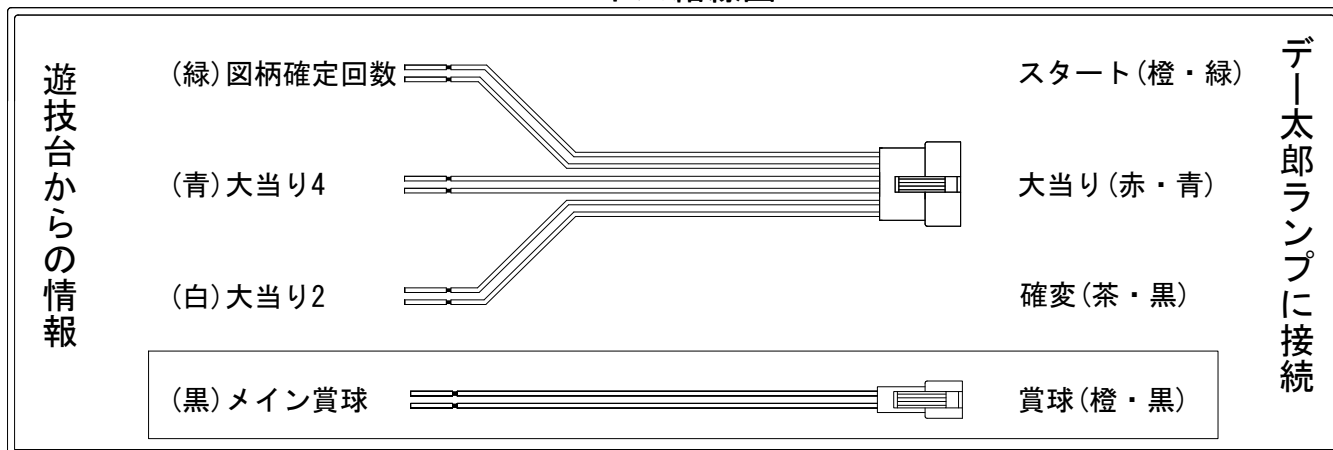

デー太郎 (パチンコ) 取付配線資料

2015年01月21日 73-1

メーカー名	西陣 (ソフィア)	
機種名	CRモンキーターン 誰よりも速く!	Z M GL
ワンタッチ台接続ハーネス	A	DSH-H001
賞球入力変換ハーネス	B	DYR-H182

ハーネス結線図

外部端子板

出力情報

情報名	端子	出力内容	電灯*	※1	※2	小当
賞球	灰	10個払出し動作終了毎に1パルス出力				
セキュリティ	水	バックアップクリア時及びエラー中に出力				
扉・枠開放	橙	前枠、遊技枠開放中に出力				
メイン賞球	黒	10個払出し予定確定毎に1パルス出力				
始動口	紫	始動口入賞毎に1パルス出力				
図柄確定回数	緑	特別図柄変動停止毎に1パルス出力				
大当り4	青	全ての大当り動作中に出力		○	○	
大当り3	赤	出玉のある大当り動作中に出力		○		
大当り2	白	全ての大当り動作中+電サポ中に出力	○	○	○	
大当り1	黄	全ての大当り及び小当り動作中に出力		○	○	○

※1→出玉あり大当り ※2→出玉なし大当り

→賞球線に接続

→スタートに接続

→大当りに接続

→確変に接続