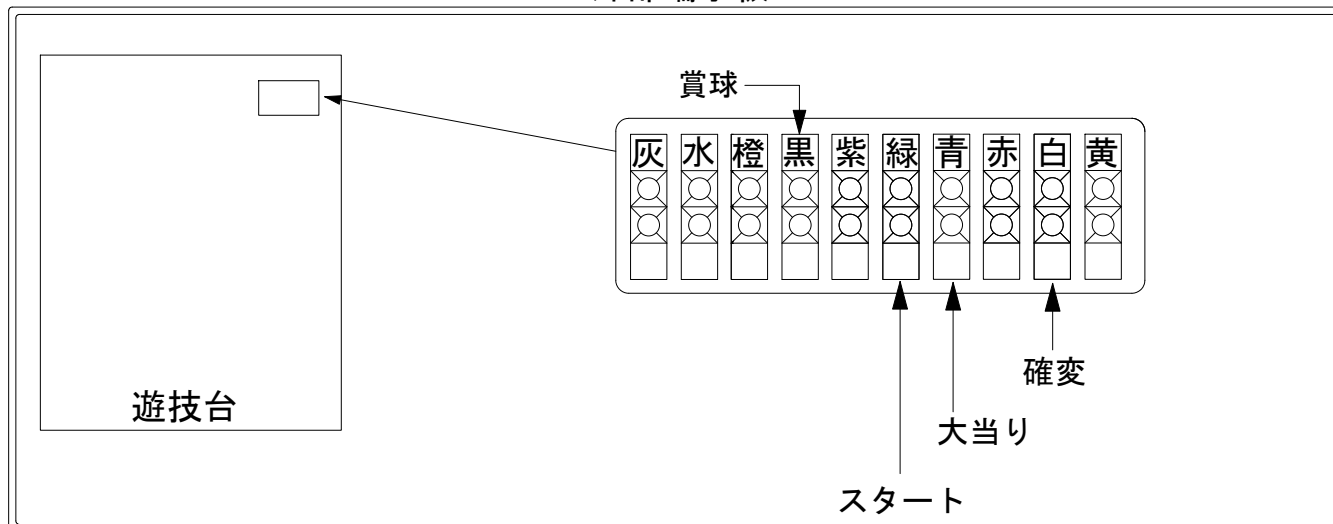

デー太郎 (パチンコ) 取付配線資料

2015年01月21日 73-1

メーカー名	西陣 (ソフィア)	
機種名	CRモンキーターン 誰よりも速く!	Z M GL
ワンタッチ台接続ハーネス	A	DSH-H001
賞球入力変換ハーネス	B	DYR-H182

ハーネス結線図

外部端子板

出力情報

情報名	端子	出力内容	電灯*	※1	※2	小当
賞球	灰	10個払出し動作終了毎に1パルス出力				
セキュリティ	水	バックアップクリア時及びエラー中に出力				
扉・枠開放	橙	前枠、遊技枠開放中に出力				
メイン賞球	黒	10個払出し予定確定毎に1パルス出力				
始動口	紫	始動口入賞毎に1パルス出力				
図柄確定回数	緑	特別図柄変動停止毎に1パルス出力				
大当り4	青	全ての大当り動作中に出力		○	○	
大当り3	赤	出玉のある大当り動作中に出力		○		
大当り2	白	全ての大当り動作中+電サポ中に出力	○	○	○	
大当り1	黄	全ての大当り及び小当り動作中に出力		○	○	○

※1→出玉あり大当り ※2→出玉なし大当り

→賞球線に接続

→スタートに接続

→大当りに接続

→確変に接続