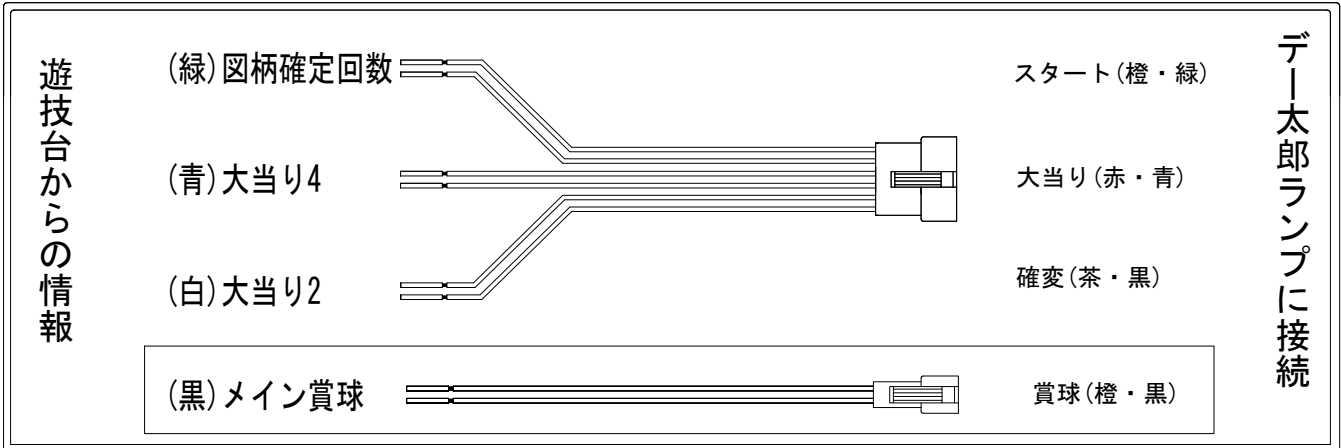

# デー太郎 (パチンコ) 取付配線資料

2015年08月19日 71-2

メーカー名	西陣 (ソフィア)	
機種名	CR春一番 ~こいこい八(でありんす)~	F GL GLA (M GL)
ワンタッチ台接続ハーネス	A	DSH-H001
賞球入力変換ハーネス	B	DYR-H182

## ハーネス結線図