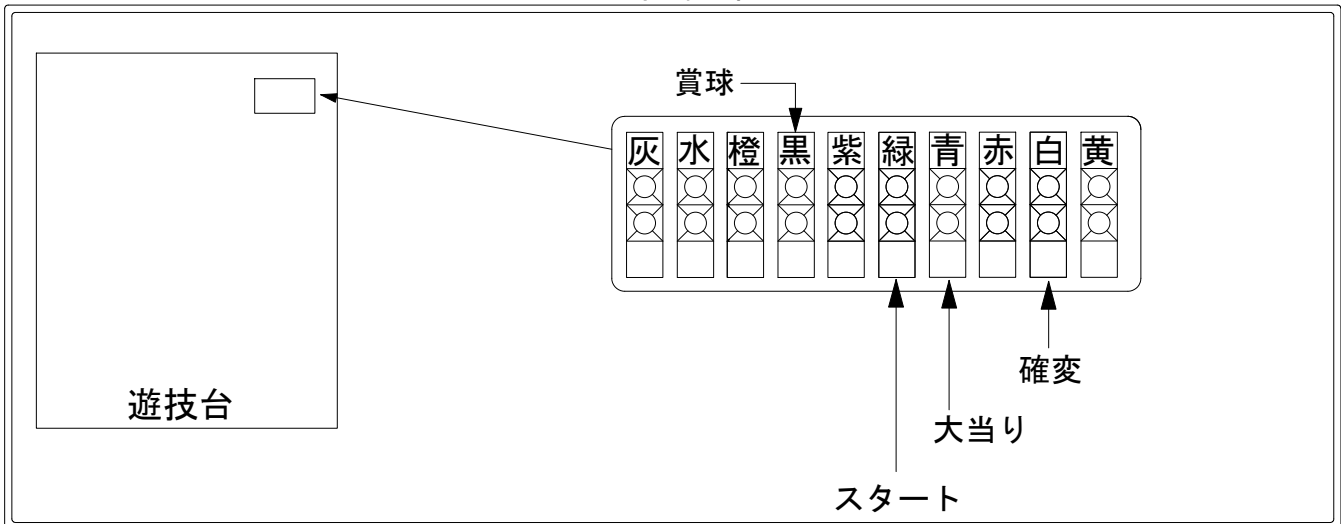

# デー太郎 (パチンコ) 取付配線資料

2015年08月19日 71-2

メーカー名	西陣 (ソフィア)	
機種名	CR春一番 ~こいこい八(でありんす)~	F GL GLA (M GL)
ワンタッチ台接続ハーネス	A	DSH-H001
賞球入力変換ハーネス	B	DYR-H182

## ハーネス結線図

## 外部端子板

## 出力情報

情報名	端子	出力内容	電株*	※1	※2	小当
賞球	灰	10個払出し動作終了毎に1パルス出力				
セキュリティ	水	バックアップクリア時及びエラー中に出力				
扉・枠開放	橙	前枠、遊技枠開放中に出力				
メイン賞球	黒	10個払出し予定確定毎に1パルス出力				→賞球線に接続
始動口	紫	始動口入賞毎に1パルス出力				
図柄確定回数	緑	特別図柄変動停止毎に1パルス出力				→スタートに接続
大当り4	青	全ての大当り動作中に出力		○	○	→大当りに接続
大当り3	赤	出玉のある大当り動作中に出力		○		
大当り2	白	全ての大当り動作中+電サポ中に出力	○	○	○	→確変に接続
大当り1	黄	大当り4と同様		○	○	