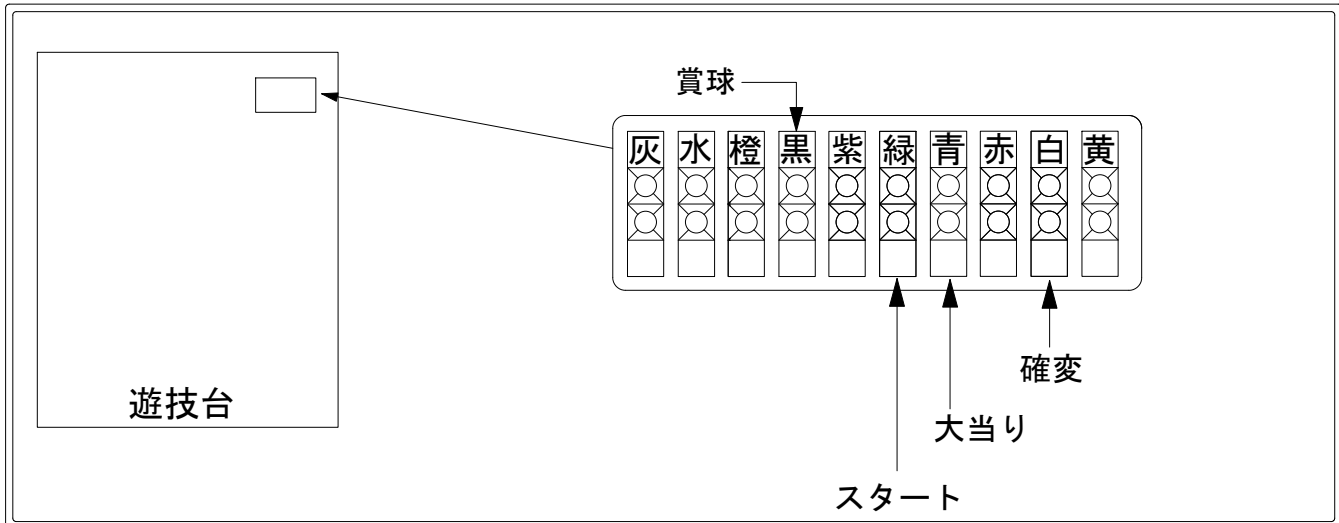

デー太郎 (パチンコ) 取付配線資料

2014年05月09日 70-1

メーカー名	西陣 (ソフィア)	
機種名	CR交響詩篇エウレカセブン ~真の約束の地~	ZG GLA
ワンタッチ台接続ハーネス	A	DSH-H001
賞球入力変換ハーネス	B	DYR-H182

ハーネス結線図

外部端子板

出力情報

情報名	端子	出力内容	電灯*	※1	※2	小当
賞球	灰	10個払出し動作終了毎に1パルス出力				
セキュリティ	水	バックアップクリア時及びエラー中に出カ				
扉・枠開放	橙	前枠、遊技枠開放中に出カ				
メイン賞球	黒	10個払出し予定確定毎に1パルス出力				→賞球線に接続
始動口	紫	始動口入賞毎に1パルス出力				
図柄確定回数	緑	特別図柄変動停止毎に1パルス出力				→スタートに接続
大当り4	青	全ての大当り動作中に出カ		○	○	→大当りに接続
大当り3	赤	出玉のある大当り動作中に出カ		○		
大当り2	白	全ての大当り動作中+電サポ中に出カ	○	○	○	→確変に接続
大当り1	黄	全ての大当り及び小当り動作中に出カ		○	○	○

※1→出玉あり大当り

※2→出玉なし大当り