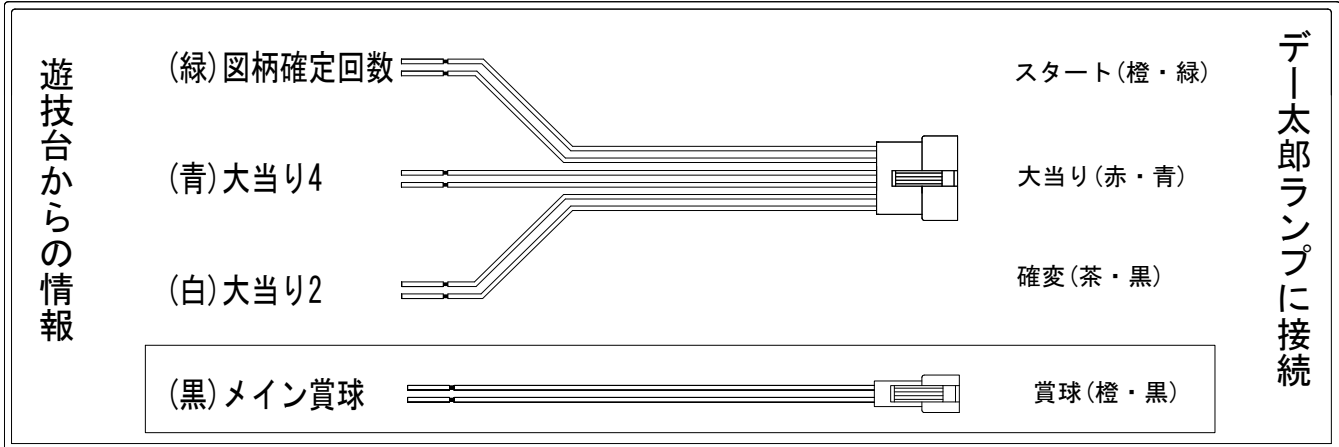

デー太郎 (パチンコ) 取付配線資料

2014年05月09日 70-1

メーカー名	西陣 (ソフィア)	
機種名	CR交響詩篇エウレカセブン ~真の約束の地~	ZG GLA
ワンタッチ台接続ハーネス	A	DSH-H001
賞球入力変換ハーネス	B	DYR-H182

ハーネス結線図

外部端子板

出力情報

情報名	端子	出力内容	電灯*	※1	※2	小当
賞球	灰	10個払出し動作終了毎に1パルス出力				
セキュリティ	水	バックアップクリア時及びエラー中に出カ				
扉・枠開放	橙	前枠、遊技枠開放中に出カ				
メイン賞球	黒	10個払出し予定確定毎に1パルス出力				→賞球線に接続
始動口	紫	始動口入賞毎に1パルス出力				
図柄確定回数	緑	特別図柄変動停止毎に1パルス出力				→スタートに接続
大当り4	青	全ての大当り動作中に出カ		○	○	→大当りに接続
大当り3	赤	出玉のある大当り動作中に出カ		○		
大当り2	白	全ての大当り動作中+電サポ中に出カ	○	○	○	→確変に接続
大当り1	黄	全ての大当り及び小当り動作中に出カ		○	○	○